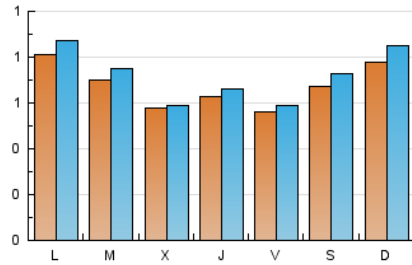

4. Gràfiques (Nacional)

4.1 Per dia de la setmana (promig)

N. únics / Visites (x 100)