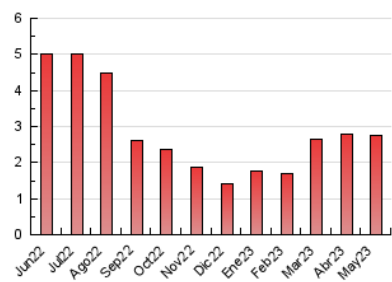

##### 4.2 Per franja horària (promig)

Visites\_ (x 1000)

Pàgines (x 1000)

##### 4.3 Per mesos

N. únics / Visites (x 1000)

Pàgines (x 1000)