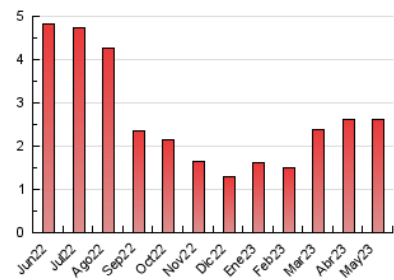

##### 4.2 Per franja horària (promig)

Visites\_ (x 1000)

Pàgines (x 1000)

##### 4.3 Per mesos

N. únics / Visites (x 1000)

Pàgines (x 1000)