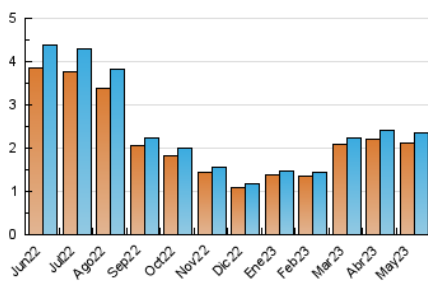

##### 4.2 Per franja horària (promig)

Visites\_ (x 1000)

Pàgines (x 1000)

##### 4.3 Per mesos

N. únics / Visites (x 1000)

Pàgines (x 1000)