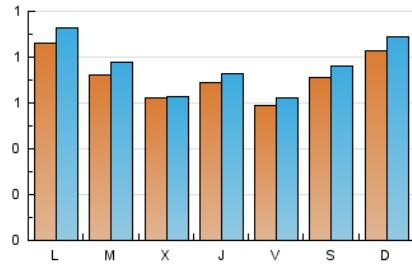

4. Gràfiques (Nacional i Internacional)

4.1 Per dia de la setmana (promig)

N. únics / Visites (x 100)