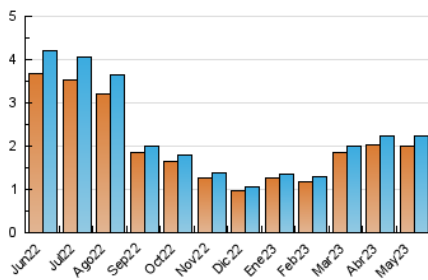

##### 4.1 Per dia de la setmana (promig)

N. únics / Visites (x 100)

Pàgines (x 100)

##### 4.2 Per franja horària (promig)

Visites\_ (x 1000)

Pàgines (x 1000)

##### 4.3 Per mesos

N. únics / Visites (x 1000)

Pàgines (x 1000)