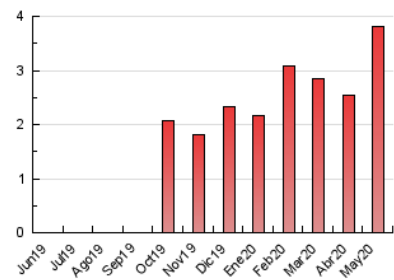

Pàgines (x 1000)