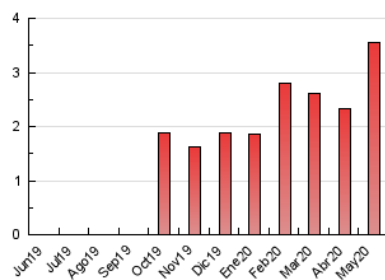

Pàgines (x 1000)