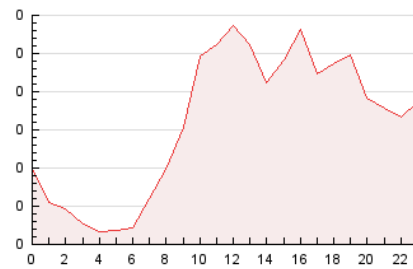

2. Seccions (Nacional i Internacional)

	PÀGINES	%
HOME	148	3.88 %
RESTA	3.668	96.12 %

3. Per dia del mes (Nacional i Internacional)

Dia	N. únics	Visites	Pàgines	Dia	N. únics	Visites	Pàgines	Dia	N. únics	Visites	Pàgines
1	70	75	121	11	78	80	132	21	84	85	124
2	65	67	116	12	68	80	179	22	86	89	133
3	56	58	97	13	64	66	93	23	66	70	131
4	55	57	105	14	68	68	113	24	62	63	110
5	54	57	90	15	58	62	116	25	87	89	141
6	80	84	128	16	62	66	114	26	77	81	132
7	75	78	129	17	83	86	130	27	80	83	125
8	82	84	137	18	56	58	86	28	65	67	107
9	74	74	111	19	58	59	108	29	70	72	125
10	82	84	127	20	76	80	131	30	85	87	139
								31	111	115	186

4. Gràfiques (Nacional i Internacional)

4.1 Per dia de la setmana (promig)

N. únics / Visites (x 100)

Pàgines (x 100)

4.2 Per franja horària (promig)

Visites (x 1000)

Pàgines (x 1000)

4.3 Per mesos