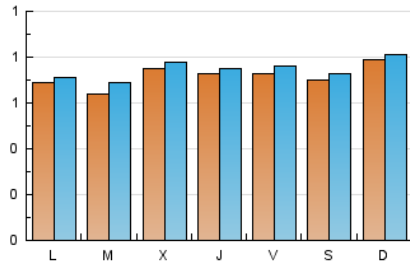

4. Gràfiques (Nacional i Internacional)

4.1 Per dia de la setmana (promig)

N. únics / Visites (x 100)