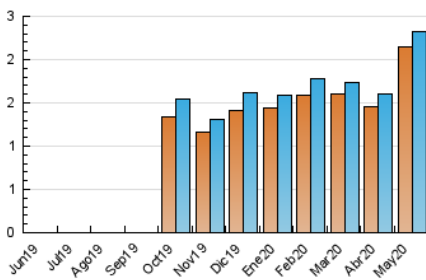

4.3 Per mesos

N. únics / Visites (x 1000)