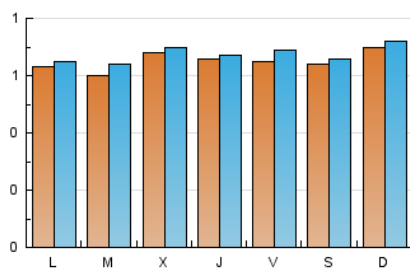

4. Gràfiques (Nacional)

4.1 Per dia de la setmana (promig)

N. únics / Visites (x 100)