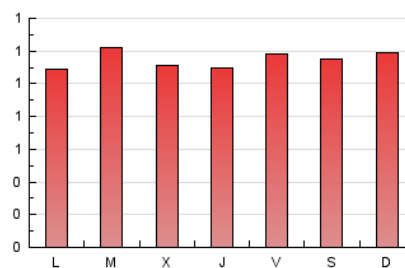

Pàgines (x 100)