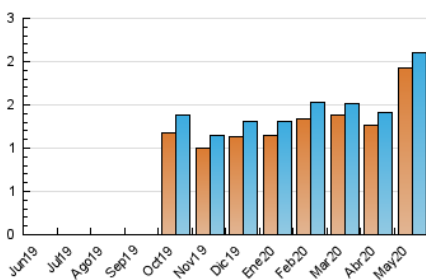

4.3 Per mesos

N. únics / Visites (x 1000)