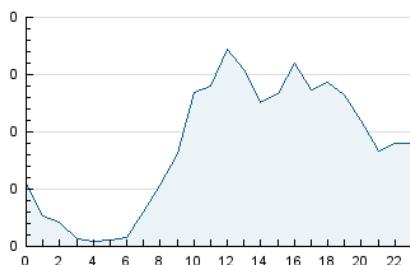

2. Seccions (Nacional)

	PÀGINES	%
HOME	115	3.23 %
RESTA	3.445	96.77 %

3. Per dia del mes (Nacional)

Dia	N. únics	Visites	Pàgines	Dia	N. únics	Visites	Pàgines	Dia	N. únics	Visites	Pàgines
1	65	70	115	11	60	62	113	21	74	75	114
2	60	62	111	12	64	76	173	22	78	81	124
3	51	52	90	13	59	60	87	23	59	63	122
4	53	55	102	14	64	64	107	24	52	53	98
5	47	49	81	15	55	59	113	25	84	86	138
6	73	77	120	16	60	64	111	26	70	74	125
7	63	66	115	17	76	79	123	27	75	78	119
8	72	74	125	18	53	55	83	28	62	64	103
9	67	67	104	19	57	58	107	29	57	59	111
10	70	72	112	20	63	66	116	30	72	74	126
								31	99	103	172

4. Gràfiques (Nacional)

4.1 Per dia de la setmana (promig)

N. únics / Visites (x 100)

Pàgines (x 100)

4.2 Per franja horària (promig)

Visites (x 1000)

Pàgines (x 1000)

4.3 Per mesos