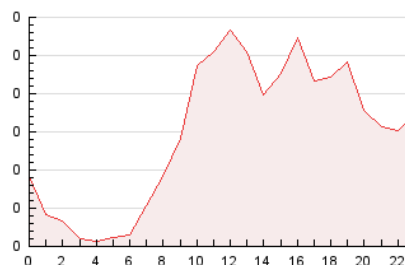

2. Seccions (Nacional)

	PÀGINES	%
HOME	115	3.23 %
RESTA	3.445	96.77 %

3. Per dia del mes (Nacional)

Dia	N. únics	Visites	Pàgines	Dia	N. únics	Visites	Pàgines	Dia	N. únics	Visites	Pàgines
1	65	70	115	11	60	62	113	21	74	75	114
2	60	62	111	12	64	76	173	22	78	81	124
3	51	52	90	13	59	60	87	23	59	63	122
4	53	55	102	14	64	64	107	24	52	53	98
5	47	49	81	15	55	59	113	25	84	86	138
6	73	77	120	16	60	64	111	26	70	74	125
7	63	66	115	17	76	79	123	27	75	78	119
8	72	74	125	18	53	55	83	28	62	64	103
9	67	67	104	19	57	58	107	29	57	59	111
10	70	72	112	20	63	66	116	30	72	74	126
								31	99	103	172

4. Gràfiques (Nacional)

4.1 Per dia de la setmana (promig)

N. únics / Visites (x 100)

Pàgines (x 100)

4.2 Per franja horària (promig)

Visites (x 1000)

Pàgines (x 1000)

4.3 Per mesos