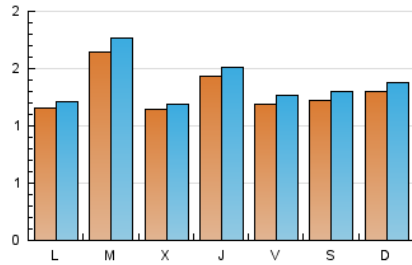

4. Gràfiques (Nacional i Internacional)

4.1 Per dia de la setmana (promig)

N. únics / Visites (x 100)