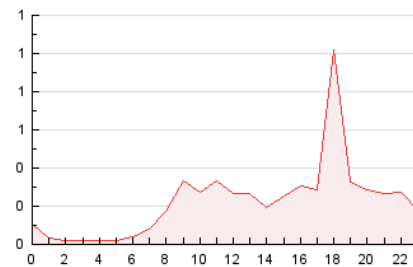

### 3. Per dia del mes (Nacional i Internacional)

Dia	N. únics	Visites	Pàgines	Dia	N. únics	Visites	Pàgines	Dia	N. únics	Visites	Pàgines
1	226	244	284	11	96	98	109	21	201	211	267
2	246	267	328	12	87	88	104	22	182	186	225
3	213	233	282	13	392	430	808	23	76	79	99
4	176	186	241	14	78	78	99	24	119	124	163
5	170	182	208	15	84	90	125	25	132	140	174
6	94	96	117	16	86	89	115	26	97	100	111
7	86	89	108	17	82	84	116	27	97	105	129
8	119	129	205	18	117	127	151	28	93	99	118
9	83	86	119	19	109	112	132	29	103	106	143
10	73	77	88	20	75	77	83	30	106	113	131

4. Gràfiques (Nacional i Internacional)

4.1 Per dia de la setmana (promig)

N. únics / Visites (x 100)

Pàgines (x 100)

4.2 Per franja horària (promig)

Visites (x 1000)

Pàgines (x 1000)

4.3 Per mesos