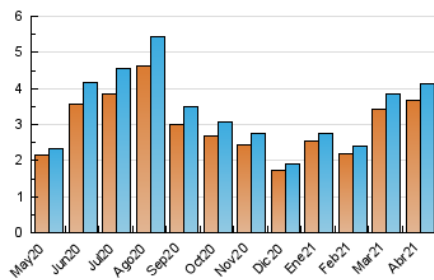

4.3 Per mesos

N. únics / Visites (x 1000)