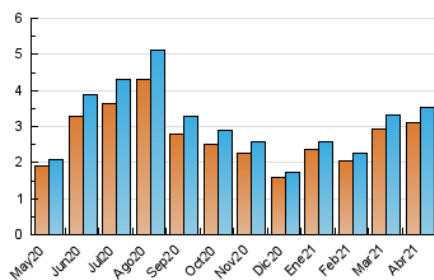

##### 4.1 Per dia de la setmana (promig)

N. únics / Visites (x 100)

Pàgines (x 100)

##### 4.2 Per franja horària (promig)

Visites (x 1000)

Pàgines (x 1000)

##### 4.3 Per mesos

N. únics / Visites (x 1000)

Pàgines (x 1000)