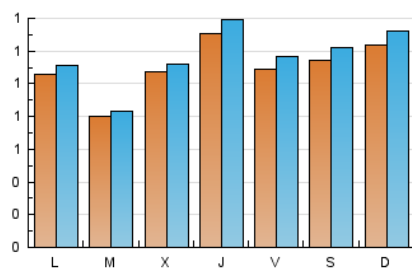

4. Gràfiques (Nacional)

4.1 Per dia de la setmana (promig)

N. únics / Visites (x 100)