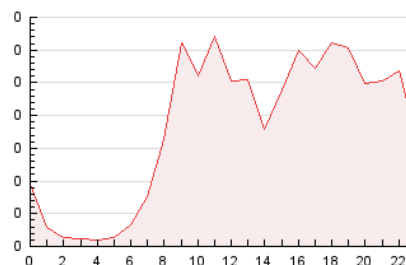

Pàgines (x 1000)