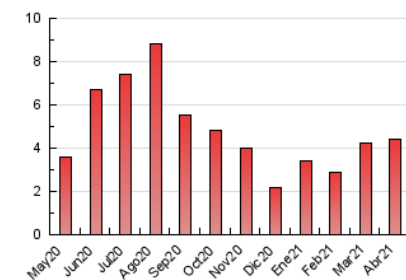

##### 4.1 Per dia de la setmana (promig)

N. únics / Visites (x 100)

Pàgines (x 100)

##### 4.2 Per franja horària (promig)

Visites (x 1000)

Pàgines (x 1000)

##### 4.3 Per mesos

N. únics / Visites (x 1000)

Pàgines (x 1000)