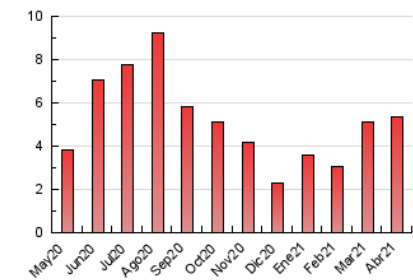

Pàgines (x 1000)