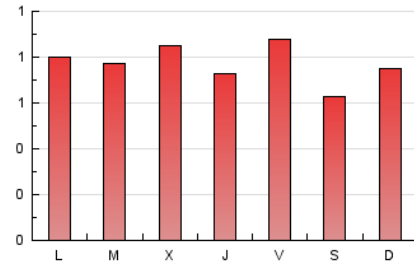

Pàgines (x 100)