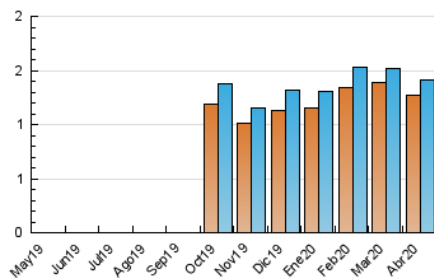

4.3 Per mesos

N. únics / Visites (x 1000)