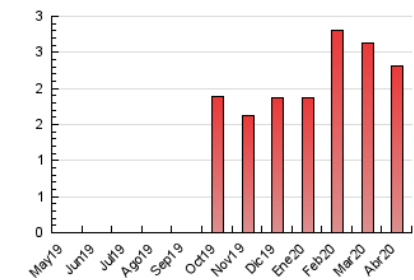

Pàgines (x 1000)