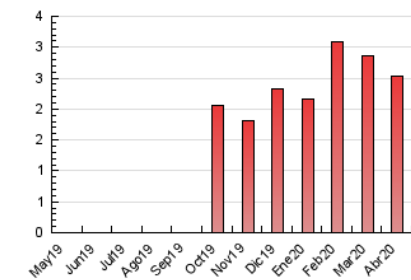

Pàgines (x 1000)