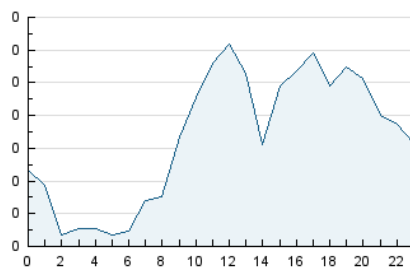

2. Seccions (Nacional i Internacional)

	PÀGINES	%
HOME	108	4.27 %
RESTA	2.424	95.73 %

3. Per dia del mes (Nacional i Internacional)

Dia	N. únics	Visites	Pàgines	Dia	N. únics	Visites	Pàgines	Dia	N. únics	Visites	Pàgines
1	74	76	115	11	45	45	68	21	47	48	77
2	35	36	54	12	48	55	97	22	40	42	64
3	51	53	81	13	58	67	93	23	50	50	80
4	30	30	46	14	49	50	71	24	55	57	93
5	39	39	76	15	52	54	80	25	62	65	104
6	66	66	120	16	40	42	69	26	57	58	81
7	50	51	76	17	50	52	106	27	56	57	72
8	67	73	111	18	35	35	51	28	59	60	104
9	47	53	72	19	43	44	70	29	62	65	105
10	43	45	90	20	59	65	87	30	62	68	119

4. Gràfiques (Nacional i Internacional)

4.1 Per dia de la setmana (promig)

N. únics / Visites (x 100)

Pàgines (x 100)

4.2 Per franja horària (promig)

Visites (x 1000)

Pàgines (x 1000)

4.3 Per mesos