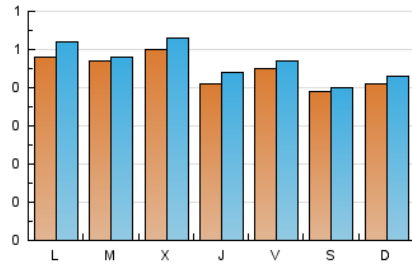

4. Gràfiques (Nacional)

4.1 Per dia de la setmana (promig)

N. únics / Visites (x 100)