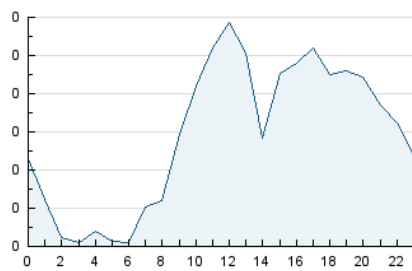

2. Seccions (Nacional)

	PÀGINES	%
HOME	90	3.88 %
RESTA	2.228	96.12 %

3. Per dia del mes (Nacional)

Dia	N. únics	Visites	Pàgines	Dia	N. únics	Visites	Pàgines	Dia	N. únics	Visites	Pàgines
1	66	68	107	11	42	42	65	21	44	45	73
2	33	34	52	12	46	53	95	22	34	36	56
3	49	51	79	13	38	47	69	23	45	45	74
4	29	29	45	14	43	44	61	24	47	49	84
5	36	36	73	15	47	49	75	25	55	58	97
6	59	59	113	16	36	38	64	26	41	42	65
7	48	49	74	17	48	50	104	27	47	48	62
8	51	57	94	18	30	30	46	28	54	55	98
9	35	40	59	19	41	42	68	29	52	55	93
10	37	39	83	20	48	54	76	30	57	63	114

4. Gràfiques (Nacional)

4.1 Per dia de la setmana (promig)

N. únics / Visites (x 100)

Pàgines (x 100)

4.2 Per franja horària (promig)

Visites (x 1000)

Pàgines (x 1000)

4.3 Per mesos