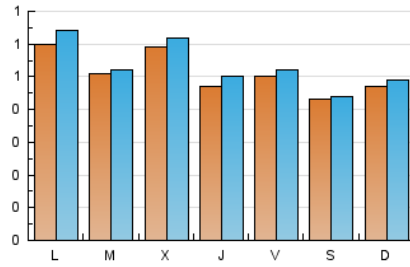

4. Gràfiques (Nacional i Internacional)

4.1 Per dia de la setmana (promig)

N. únics / Visites (x 100)