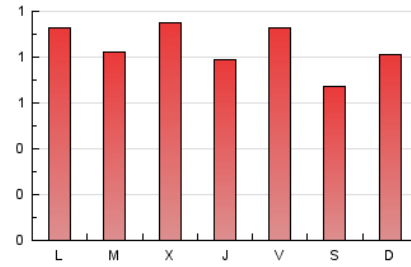

Pàgines (x 100)