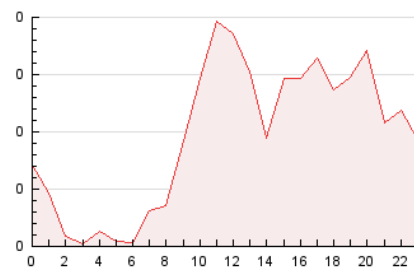

2. Seccions (Nacional)

	PÀGINES	%
HOME	90	3.88 %
RESTA	2.228	96.12 %

3. Per dia del mes (Nacional)

Dia	N. únics	Visites	Pàgines	Dia	N. únics	Visites	Pàgines	Dia	N. únics	Visites	Pàgines
1	66	68	107	11	42	42	65	21	44	45	73
2	33	34	52	12	46	53	95	22	34	36	56
3	49	51	79	13	38	47	69	23	45	45	74
4	29	29	45	14	43	44	61	24	47	49	84
5	36	36	73	15	47	49	75	25	55	58	97
6	59	59	113	16	36	38	64	26	41	42	65
7	48	49	74	17	48	50	104	27	47	48	62
8	51	57	94	18	30	30	46	28	54	55	98
9	35	40	59	19	41	42	68	29	52	55	93
10	37	39	83	20	48	54	76	30	57	63	114

4. Gràfiques (Nacional)

4.1 Per dia de la setmana (promig)

N. únics / Visites (x 100)

Pàgines (x 100)

4.2 Per franja horària (promig)

Visites (x 1000)

Pàgines (x 1000)

4.3 Per mesos