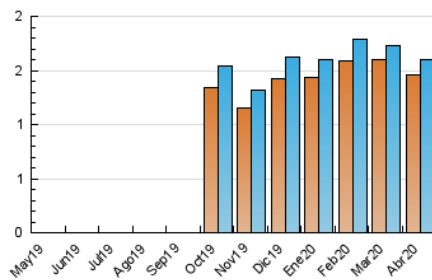

4.3 Per mesos

N. únics / Visites (x 1000)