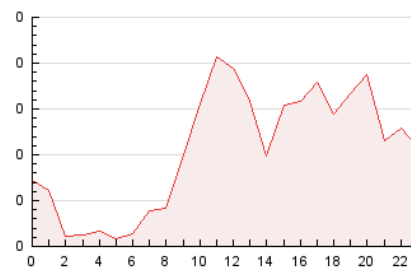

2. Seccions (Nacional i Internacional)

	PÀGINES	%
HOME	108	4.27 %
RESTA	2.424	95.73 %

3. Per dia del mes (Nacional i Internacional)

Dia	N. únics	Visites	Pàgines	Dia	N. únics	Visites	Pàgines	Dia	N. únics	Visites	Pàgines
1	74	76	115	11	45	45	68	21	47	48	77
2	35	36	54	12	48	55	97	22	40	42	64
3	51	53	81	13	58	67	93	23	50	50	80
4	30	30	46	14	49	50	71	24	55	57	93
5	39	39	76	15	52	54	80	25	62	65	104
6	66	66	120	16	40	42	69	26	57	58	81
7	50	51	76	17	50	52	106	27	56	57	72
8	67	73	111	18	35	35	51	28	59	60	104
9	47	53	72	19	43	44	70	29	62	65	105
10	43	45	90	20	59	65	87	30	62	68	119

4. Gràfiques (Nacional i Internacional)

4.1 Per dia de la setmana (promig)

N. únics / Visites (x 100)

Pàgines (x 100)

4.2 Per franja horària (promig)

Visites (x 1000)

Pàgines (x 1000)

4.3 Per mesos