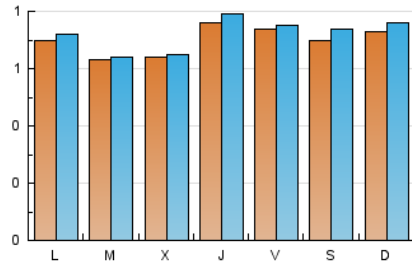

4. Gràfiques (Nacional i Internacional)

4.1 Per dia de la setmana (promig)

N. únics / Visites (x 100)