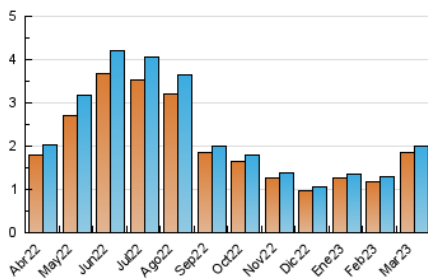

##### 4.1 Per dia de la setmana (promig)

N. únics / Visites (x 100)

Pàgines (x 100)

##### 4.2 Per franja horària (promig)

Visites\_ (x 1000)

Pàgines (x 1000)

##### 4.3 Per mesos

N. únics / Visites (x 1000)

Pàgines (x 1000)