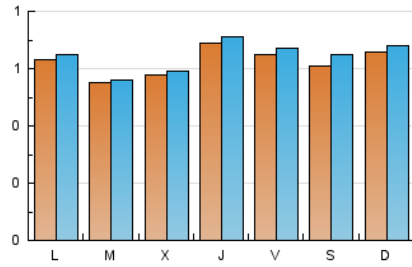

4. Gràfiques (Nacional)

4.1 Per dia de la setmana (promig)

N. únics / Visites (x 100)