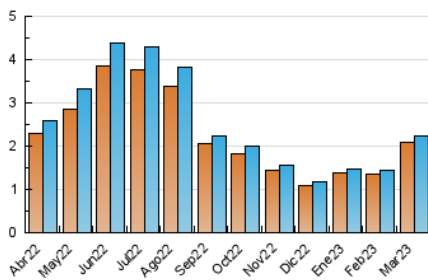

##### 4.2 Per franja horària (promig)

Visites\_ (x 1000)

Pàgines (x 1000)

##### 4.3 Per mesos

N. únics / Visites (x 1000)

Pàgines (x 1000)