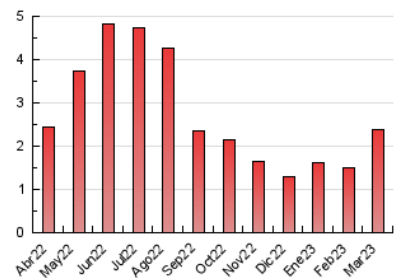

##### 4.2 Per franja horària (promig)

Visites\_ (x 1000)

Pàgines (x 1000)

##### 4.3 Per mesos

N. únics / Visites (x 1000)

Pàgines (x 1000)