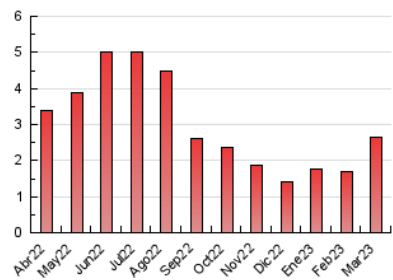

##### 4.2 Per franja horària (promig)

Visites\_ (x 1000)

Pàgines (x 1000)

##### 4.3 Per mesos

N. únics / Visites (x 1000)

Pàgines (x 1000)