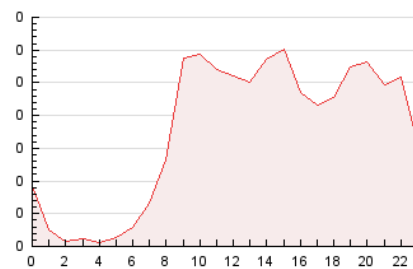

#### 3. Per dia del mes (Nacional)

Dia	N. únics	Visites	Pàgines	Dia	N. únics	Visites	Pàgines	Dia	N. únics	Visites	Pàgines
1	62	64	91	11	91	95	125	21	135	144	181
2	74	78	107	12	105	110	127	22	91	97	131
3	108	117	153	13	115	122	155	23	87	93	116
4	81	82	142	14	110	116	127	24	122	123	151
5	66	67	78	15	101	107	126	25	100	105	146
6	85	88	112	16	84	89	99	26	100	107	133
7	88	95	111	17	87	92	112	27	144	156	203
8	68	70	112	18	89	92	115	28	170	179	229
9	80	82	92	19	88	92	114	29	171	177	209
10	62	65	69	20	111	125	148	30	142	148	193
								31	141	155	221

4. Gràfiques (Nacional)

4.1 Per dia de la setmana (promig)

N. únics / Visites (x 100)

Pàgines (x 100)

4.2 Per franja horària (promig)

Visites (x 1000)

Pàgines (x 1000)

4.3 Per mesos