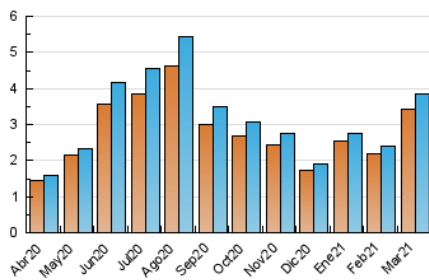

4.3 Per mesos

N. únics / Visites (x 1000)