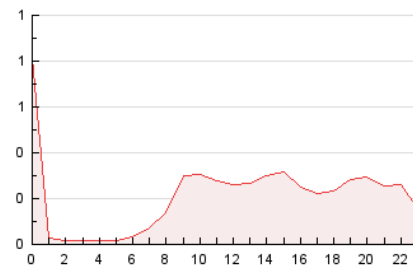

### 3. Per dia del mes (Nacional i Internacional)

Dia	N. únics	Visites	Pàgines	Dia	N. únics	Visites	Pàgines	Dia	N. únics	Visites	Pàgines
1	65	67	95	11	93	97	127	21	139	148	187
2	77	81	110	12	111	116	133	22	94	100	134
3	115	124	162	13	119	127	160	23	94	100	123
4	88	89	150	14	115	121	132	24	451	486	871
5	69	70	81	15	107	113	137	25	111	116	157
6	91	94	118	16	91	96	107	26	106	113	139
7	94	101	119	17	91	97	117	27	146	158	205
8	70	72	114	18	99	102	125	28	173	182	233
9	86	88	98	19	91	95	117	29	183	189	222
10	67	70	76	20	115	129	152	30	150	156	201
								31	149	163	230

4. Gràfiques (Nacional i Internacional)

4.1 Per dia de la setmana (promig)

N. únics / Visites (x 100)

Pàgines (x 100)

4.2 Per franja horària (promig)

Visites (x 1000)

Pàgines (x 1000)

4.3 Per mesos