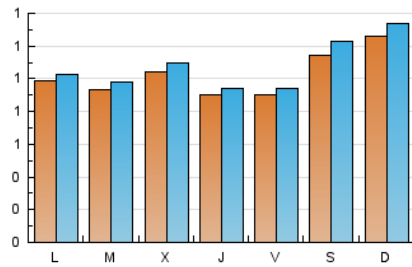

4. Gràfiques (Nacional)

4.1 Per dia de la setmana (promig)

N. únics / Visites (x 100)