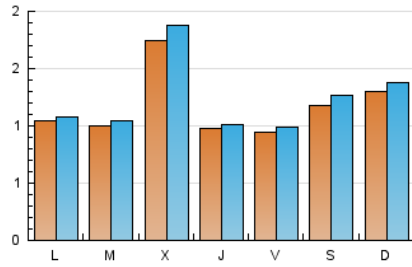

4. Gràfiques (Nacional i Internacional)

4.1 Per dia de la setmana (promig)

N. únics / Visites (x 100)