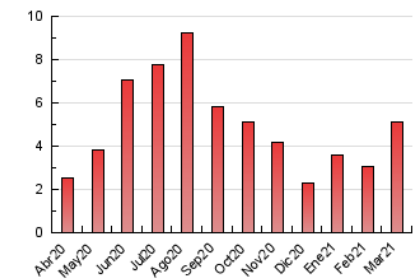

Pàgines (x 1000)