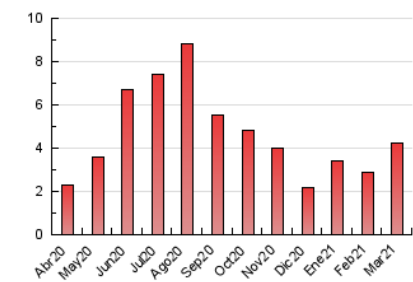

Pàgines (x 1000)