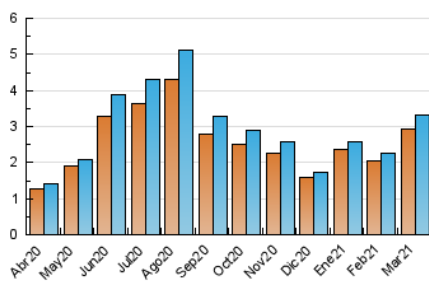

4.3 Per mesos

N. únics / Visites (x 1000)