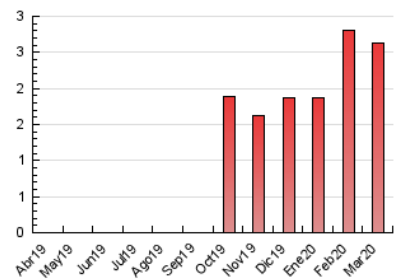

Pàgines (x 1000)