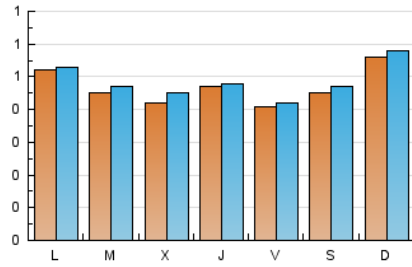

4. Gràfiques (Nacional)

4.1 Per dia de la setmana (promig)

N. únics / Visites (x 100)