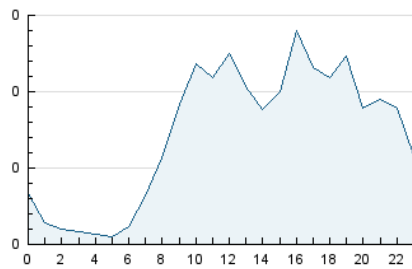

### 3. Per dia del mes (Nacional i Internacional)

Dia	N. únics	Visites	Pàgines	Dia	N. únics	Visites	Pàgines	Dia	N. únics	Visites	Pàgines
1	67	69	108	11	50	57	86	21	48	49	82
2	64	67	109	12	38	41	65	22	72	74	116
3	52	55	108	13	27	28	47	23	73	74	121
4	34	36	47	14	31	34	60	24	59	60	102
5	34	38	61	15	40	41	67	25	53	54	94
6	45	46	109	16	43	44	73	26	66	66	87
7	59	62	115	17	56	58	87	27	46	48	79
8	63	68	112	18	53	55	87	28	60	62	107
9	49	50	85	19	71	71	108	29	65	65	109
10	41	41	69	20	72	73	139	30	76	78	125
								31	67	68	94

4. Gràfiques (Nacional i Internacional)

4.1 Per dia de la setmana (promig)

N. únics / Visites (x 100)

Pàgines (x 100)

4.2 Per franja horària (promig)

Visites (x 1000)

Pàgines (x 1000)

4.3 Per mesos