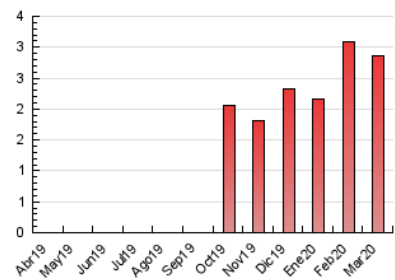

Pàgines (x 1000)