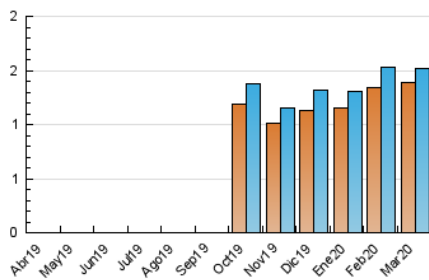

4.3 Per mesos

N. únics / Visites (x 1000)