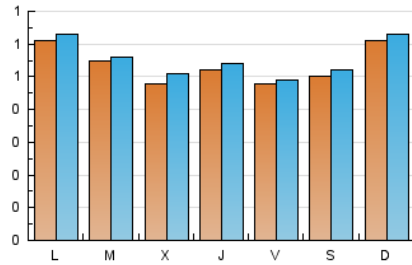

4. Gràfiques (Nacional i Internacional)

4.1 Per dia de la setmana (promig)

N. únics / Visites (x 100)