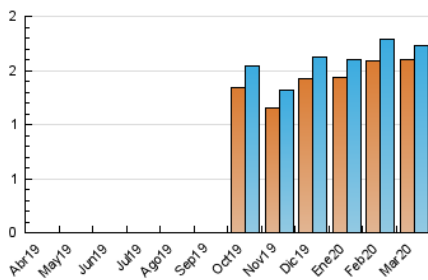

4.3 Per mesos

N. únics / Visites (x 1000)