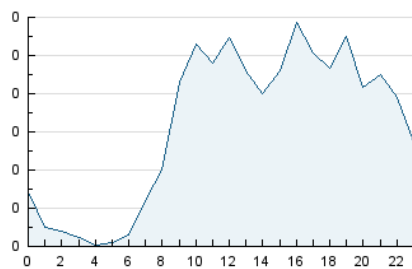

#### 3. Per dia del mes (Nacional)

Dia	N. únics	Visites	Pàgines	Dia	N. únics	Visites	Pàgines	Dia	N. únics	Visites	Pàgines
1	60	62	101	11	37	44	73	21	45	46	79
2	53	56	98	12	37	40	64	22	62	64	106
3	47	50	103	13	24	25	43	23	66	67	113
4	29	31	42	14	30	33	59	24	46	47	86
5	30	34	56	15	34	35	61	25	50	51	91
6	36	37	99	16	38	39	68	26	58	58	78
7	49	52	104	17	46	48	77	27	41	42	73
8	59	64	108	18	51	53	83	28	55	57	102
9	42	43	75	19	61	61	98	29	63	63	107
10	36	36	62	20	61	62	128	30	59	61	108
								31	51	52	78

4. Gràfiques (Nacional)

4.1 Per dia de la setmana (promig)

N. únics / Visites (x 100)

Pàgines (x 100)

4.2 Per franja horària (promig)

Visites (x 1000)

Pàgines (x 1000)

4.3 Per mesos