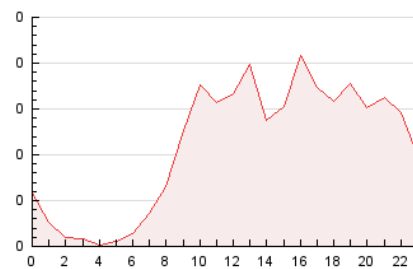

#### 3. Per dia del mes (Nacional)

Dia	N. únics	Visites	Pàgines	Dia	N. únics	Visites	Pàgines	Dia	N. únics	Visites	Pàgines
1	60	62	101	11	37	44	73	21	45	46	79
2	53	56	98	12	37	40	64	22	62	64	106
3	47	50	103	13	24	25	43	23	66	67	113
4	29	31	42	14	30	33	59	24	46	47	86
5	30	34	56	15	34	35	61	25	50	51	91
6	36	37	99	16	38	39	68	26	58	58	78
7	49	52	104	17	46	48	77	27	41	42	73
8	59	64	108	18	51	53	83	28	55	57	102
9	42	43	75	19	61	61	98	29	63	63	107
10	36	36	62	20	61	62	128	30	59	61	108
								31	51	52	78

4. Gràfiques (Nacional)

4.1 Per dia de la setmana (promig)

N. únics / Visites (x 100)

Pàgines (x 100)

4.2 Per franja horària (promig)

Visites (x 1000)

Pàgines (x 1000)

4.3 Per mesos