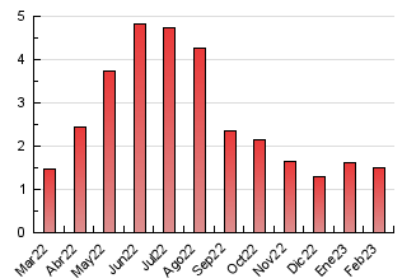

Pàgines (x 1000)