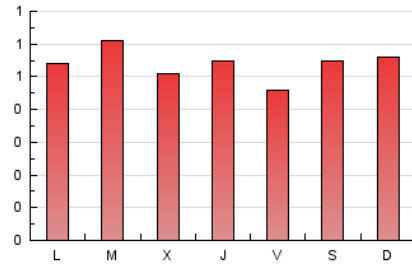

Pàgines (x 100)