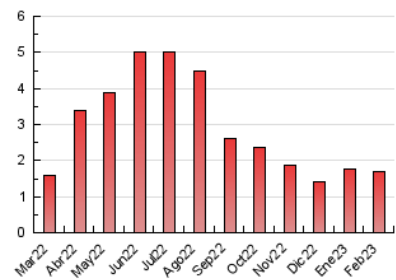

Pàgines (x 1000)