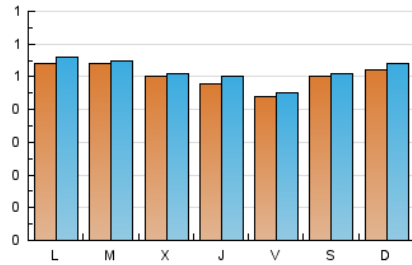

4. Gràfiques (Nacional i Internacional)

4.1 Per dia de la setmana (promig)

N. únics / Visites (x 100)