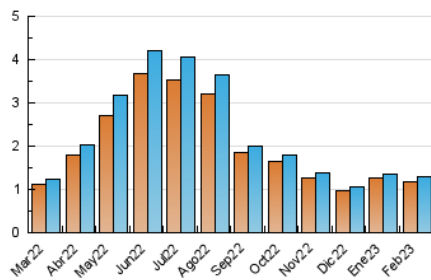

4.3 Per mesos

N. únics / Visites (x 1000)