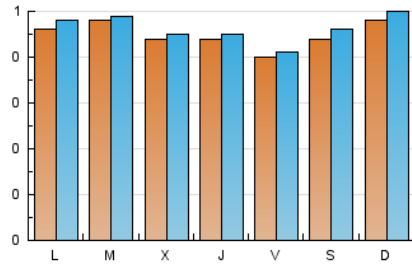

4. Gràfiques (Nacional)

4.1 Per dia de la setmana (promig)

N. únics / Visites (x 100)