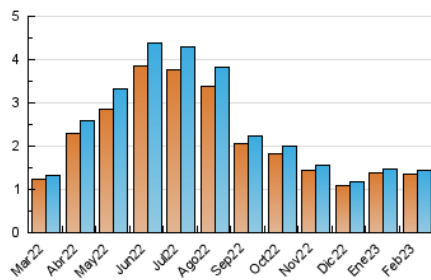

4.3 Per mesos

N. únics / Visites (x 1000)