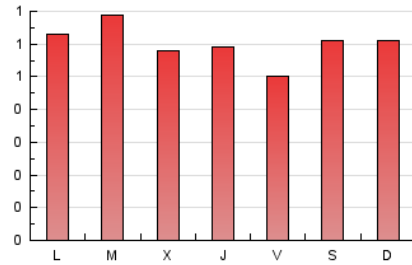

Pàgines (x 100)