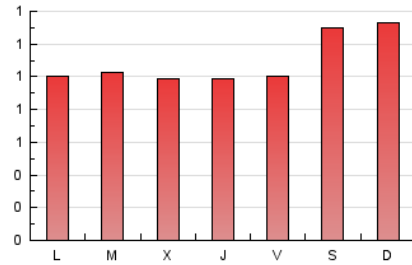

Pàgines (x 100)