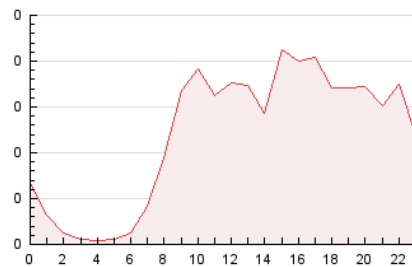

2. Seccions (Nacional)

	PÀGINES	%
HOME	64	2.23 %
RESTA	2.802	97.77 %

3. Per dia del mes (Nacional)

Dia	N. únics	Visites	Pàgines	Dia	N. únics	Visites	Pàgines	Dia	N. únics	Visites	Pàgines
1	65	66	100	11	67	71	84	21	94	97	109
2	58	62	79	12	83	88	126	22	65	67	81
3	72	73	94	13	117	118	150	23	92	100	125
4	66	70	86	14	150	158	192	24	71	71	77
5	61	62	79	15	69	73	89	25	74	76	97
6	86	88	109	16	73	77	97	26	95	95	104
7	71	71	88	17	60	61	71	27	81	84	123
8	77	79	111	18	67	71	109	28	94	105	119
9	60	63	87	19	51	53	65				
10	69	71	95	20	93	96	120				

4. Gràfiques (Nacional)

4.1 Per dia de la setmana (promig)

N. únics / Visites (x 100)

Pàgines (x 100)

4.2 Per franja horària (promig)

Visites (x 1000)

Pàgines (x 1000)

4.3 Per mesos