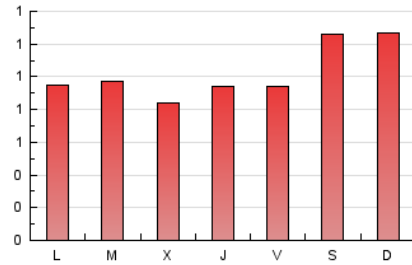

Pàgines (x 100)