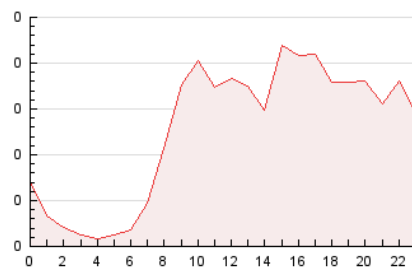

2. Seccions (Nacional i Internacional)

	PÀGINES	%
HOME	113	3.71 %
RESTA	2.936	96.29 %

3. Per dia del mes (Nacional i Internacional)

Dia	N. únics	Visites	Pàgines	Dia	N. únics	Visites	Pàgines	Dia	N. únics	Visites	Pàgines
1	70	71	105	11	69	73	86	21	100	103	117
2	65	69	87	12	90	95	133	22	71	73	87
3	84	85	129	13	124	125	157	23	93	101	126
4	72	76	94	14	158	166	203	24	79	79	87
5	67	68	86	15	72	76	92	25	76	78	99
6	89	91	112	16	80	84	105	26	100	100	113
7	74	74	91	17	63	64	78	27	83	86	125
8	82	84	116	18	74	78	116	28	96	107	122
9	65	68	92	19	52	54	66				
10	75	77	101	20	97	100	124				

4. Gràfiques (Nacional i Internacional)

4.1 Per dia de la setmana (promig)

N. únics / Visites (x 100)

Pàgines (x 100)

4.2 Per franja horària (promig)

Visites (x 1000)

Pàgines (x 1000)

4.3 Per mesos