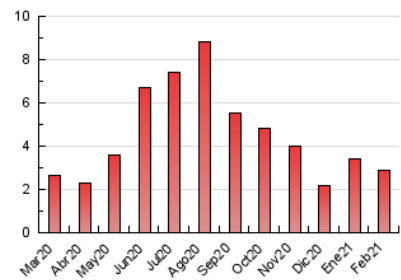

Pàgines (x 1000)