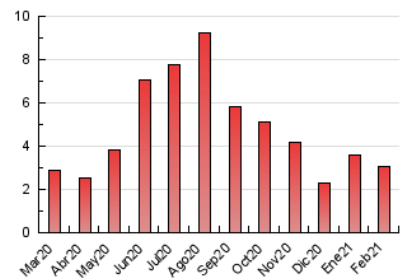

Pàgines (x 1000)