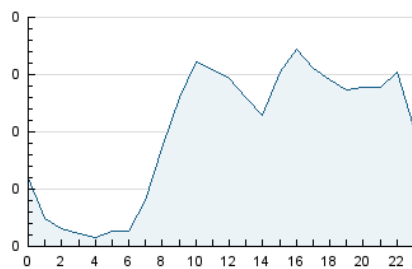

2. Seccions (Nacional i Internacional)

	PÀGINES	%
HOME	113	3.71 %
RESTA	2.936	96.29 %

3. Per dia del mes (Nacional i Internacional)

Dia	N. únics	Visites	Pàgines	Dia	N. únics	Visites	Pàgines	Dia	N. únics	Visites	Pàgines
1	70	71	105	11	69	73	86	21	100	103	117
2	65	69	87	12	90	95	133	22	71	73	87
3	84	85	129	13	124	125	157	23	93	101	126
4	72	76	94	14	158	166	203	24	79	79	87
5	67	68	86	15	72	76	92	25	76	78	99
6	89	91	112	16	80	84	105	26	100	100	113
7	74	74	91	17	63	64	78	27	83	86	125
8	82	84	116	18	74	78	116	28	96	107	122
9	65	68	92	19	52	54	66				
10	75	77	101	20	97	100	124				

4. Gràfiques (Nacional i Internacional)

4.1 Per dia de la setmana (promig)

N. únics / Visites (x 100)

Pàgines (x 100)

4.2 Per franja horària (promig)

Visites (x 1000)

Pàgines (x 1000)

4.3 Per mesos