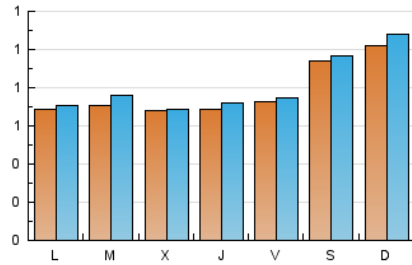

4. Gràfiques (Nacional)

4.1 Per dia de la setmana (promig)

N. únics / Visites (x 100)