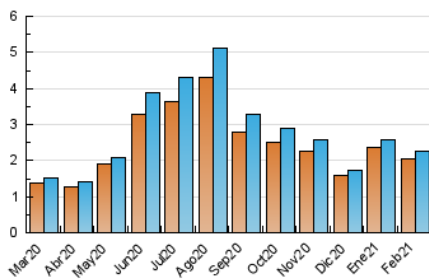

4.3 Per mesos

N. únics / Visites (x 1000)