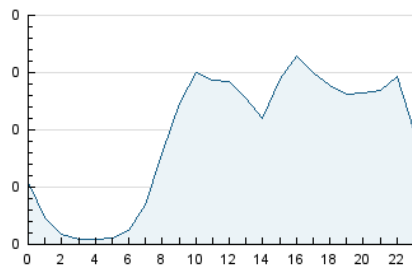

2. Seccions (Nacional)

	PÀGINES	%
HOME	64	2.23 %
RESTA	2.802	97.77 %

3. Per dia del mes (Nacional)

Dia	N. únics	Visites	Pàgines	Dia	N. únics	Visites	Pàgines	Dia	N. únics	Visites	Pàgines
1	65	66	100	11	67	71	84	21	94	97	109
2	58	62	79	12	83	88	126	22	65	67	81
3	72	73	94	13	117	118	150	23	92	100	125
4	66	70	86	14	150	158	192	24	71	71	77
5	61	62	79	15	69	73	89	25	74	76	97
6	86	88	109	16	73	77	97	26	95	95	104
7	71	71	88	17	60	61	71	27	81	84	123
8	77	79	111	18	67	71	109	28	94	105	119
9	60	63	87	19	51	53	65				
10	69	71	95	20	93	96	120				

4. Gràfiques (Nacional)

4.1 Per dia de la setmana (promig)

N. únics / Visites (x 100)

Pàgines (x 100)

4.2 Per franja horària (promig)

Visites (x 1000)

Pàgines (x 1000)

4.3 Per mesos