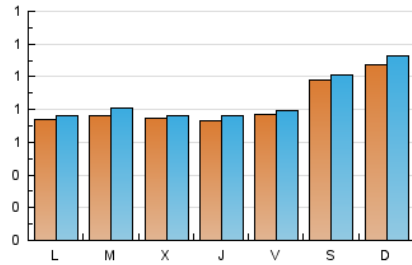

4. Gràfiques (Nacional i Internacional)

4.1 Per dia de la setmana (promig)

N. únics / Visites (x 100)