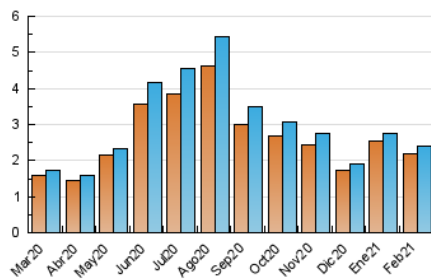

4.3 Per mesos

N. únics / Visites (x 1000)