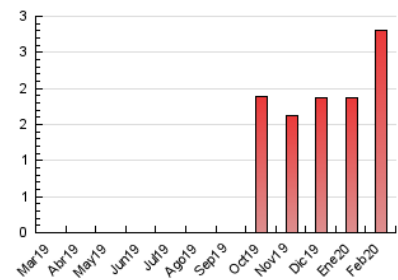

Pàgines (x 1000)