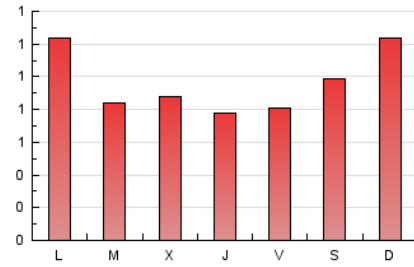

Pàgines (x 100)