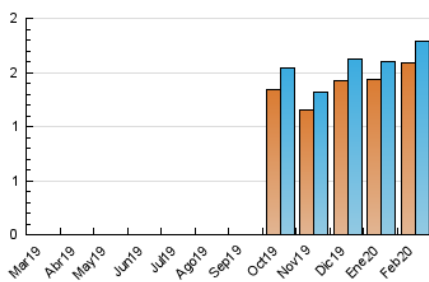

4.3 Per mesos

N. únics / Visites (x 1000)