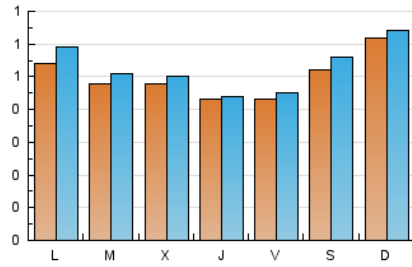

4. Gràfiques (Nacional)

4.1 Per dia de la setmana (promig)

N. únics / Visites (x 100)