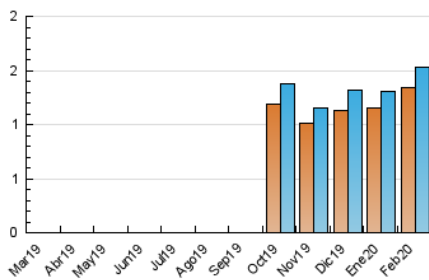

4.3 Per mesos

N. únics / Visites (x 1000)