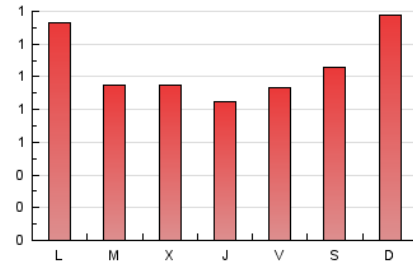

Pàgines (x 100)