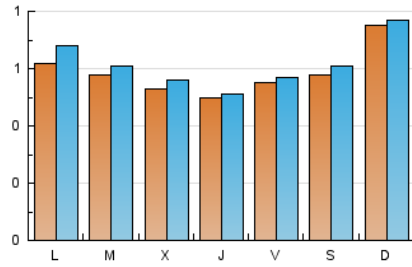

4. Gràfiques (Nacional i Internacional)

4.1 Per dia de la setmana (promig)

N. únics / Visites (x 100)