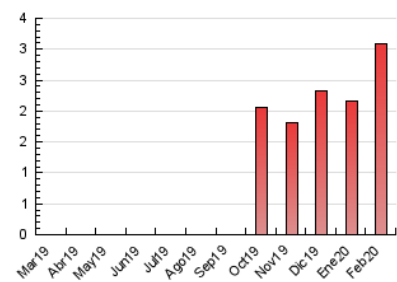

Pàgines (x 1000)