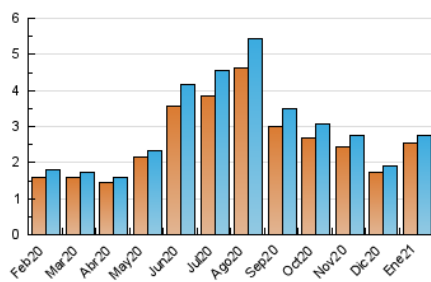

4.3 Per mesos

N. únics / Visites (x 1000)