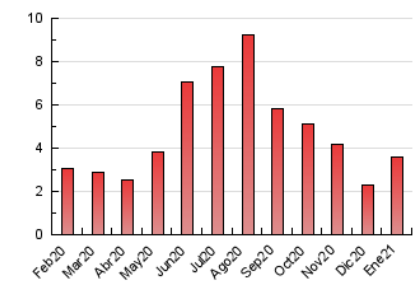

Pàgines (x 1000)