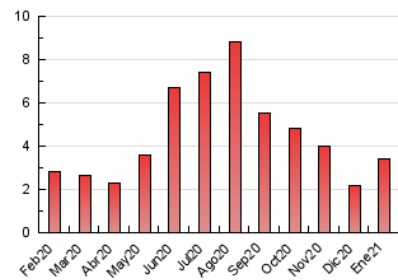

##### 4.2 Per franja horària (promig)

Visites (x 1000)

Pàgines (x 1000)

##### 4.3 Per mesos

N. únics / Visites (x 1000)

Pàgines (x 1000)