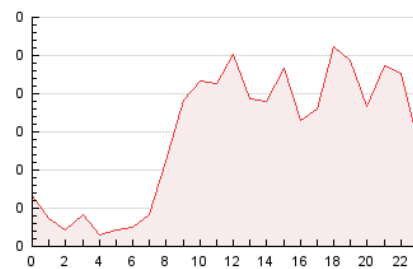

### 3. Per dia del mes (Nacional i Internacional)

Dia	N. únics	Visites	Pàgines	Dia	N. únics	Visites	Pàgines	Dia	N. únics	Visites	Pàgines
1	69	69	91	11	55	56	76	21	67	71	84
2	76	78	94	12	61	64	127	22	69	72	87
3	81	83	102	13	59	64	92	23	82	86	105
4	65	68	99	14	56	56	64	24	76	78	95
5	62	62	69	15	80	85	115	25	74	76	127
6	53	53	69	16	281	290	376	26	50	51	72
7	45	48	73	17	227	230	259	27	70	71	106
8	72	72	91	18	123	128	161	28	74	80	114
9	60	62	81	19	120	126	200	29	67	70	89
10	91	98	116	20	133	134	167	30	78	79	90
								31	80	91	108

4. Gràfiques (Nacional i Internacional)

4.1 Per dia de la setmana (promig)

N. únics / Visites (x 100)

Pàgines (x 100)

4.2 Per franja horària (promig)

Visites (x 1000)

Pàgines (x 1000)

4.3 Per mesos