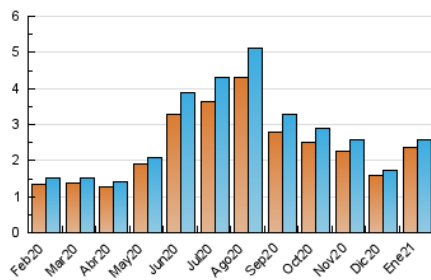

##### 4.1 Per dia de la setmana (promig)

N. únics / Visites (x 100)

Pàgines (x 100)

##### 4.2 Per franja horària (promig)

Visites (x 1000)

Pàgines (x 1000)

##### 4.3 Per mesos

N. únics / Visites (x 1000)

Pàgines (x 1000)