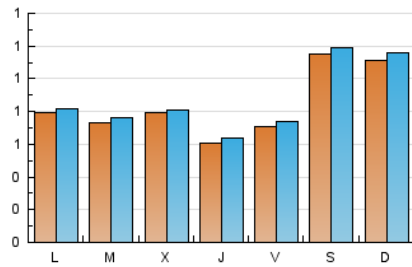

4. Gràfiques (Nacional i Internacional)

4.1 Per dia de la setmana (promig)

N. únics / Visites (x 100)