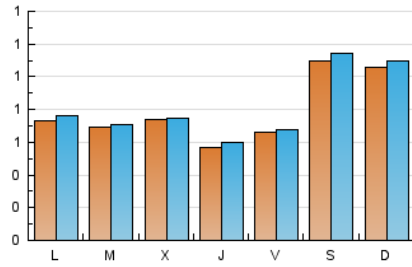

4. Gràfiques (Nacional)

4.1 Per dia de la setmana (promig)

N. únics / Visites (x 100)