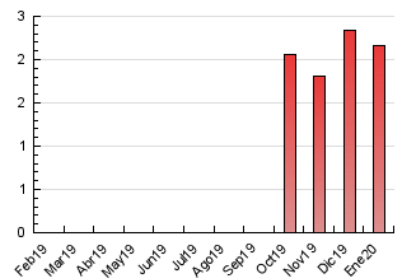

Pàgines (x 1000)