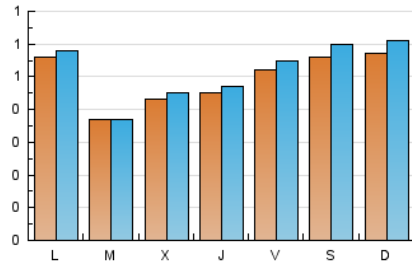

4. Gràfiques (Nacional i Internacional)

4.1 Per dia de la setmana (promig)

N. únics / Visites (x 100)