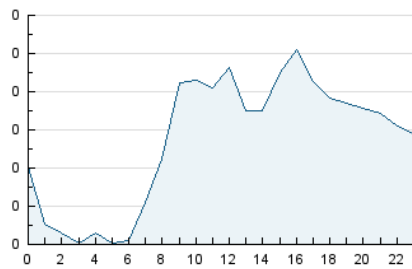

2. Seccions (Nacional)

	PÀGINES	%
HOME	69	3.69 %
RESTA	1.800	96.31 %

3. Per dia del mes (Nacional)

Dia	N. únics	Visites	Pàgines	Dia	N. únics	Visites	Pàgines	Dia	N. únics	Visites	Pàgines
1	25	26	30	11	56	61	80	21	37	38	50
2	34	35	66	12	49	54	71	22	29	30	45
3	50	58	78	13	60	63	80	23	32	32	43
4	71	80	111	14	30	30	42	24	36	37	54
5	46	47	63	15	41	42	58	25	37	38	43
6	33	36	58	16	35	36	52	26	45	49	74
7	32	33	53	17	41	43	64	27	43	43	59
8	32	34	48	18	32	33	38	28	30	31	46
9	31	33	51	19	41	45	69	29	38	39	64
10	42	43	51	20	49	50	66	30	45	49	87
								31	39	41	75

4. Gràfiques (Nacional)

4.1 Per dia de la setmana (promig)

N. únics / Visites (x 100)

Pàgines (x 100)

4.2 Per franja horària (promig)

Visites (x 1000)

Pàgines (x 1000)

4.3 Per mesos