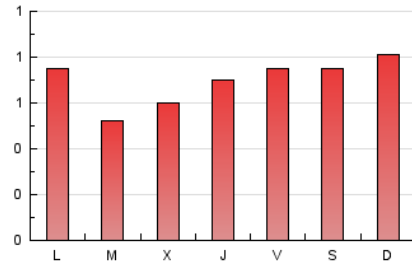

Pàgines (x 100)