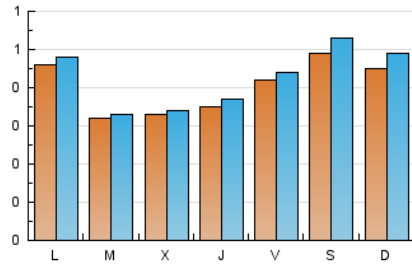

4. Gràfiques (Nacional)

4.1 Per dia de la setmana (promig)

N. únics / Visites (x 100)