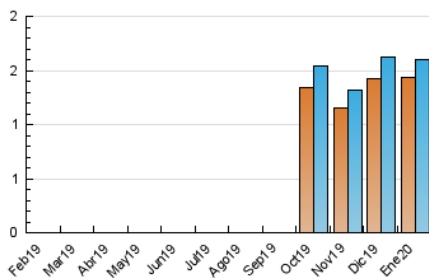

4.3 Per mesos

N. únics / Visites (x 1000)