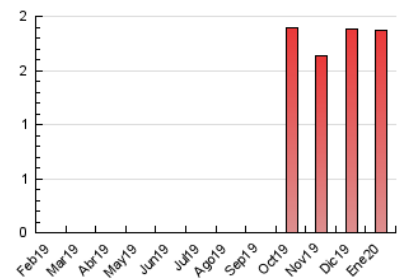

Pàgines (x 1000)