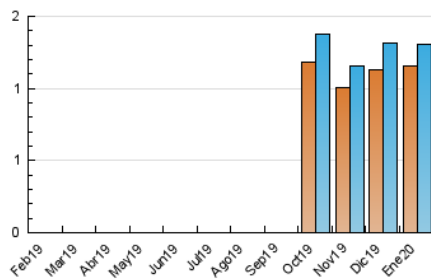

4.3 Per mesos

N. únics / Visites (x 1000)