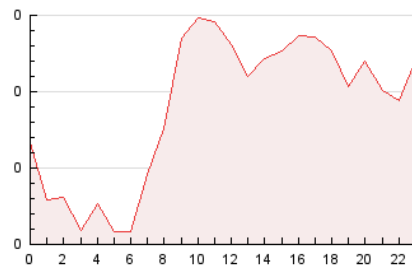

2. Seccions (Nacional i Internacional)

	PÀGINES	%
HOME	96	4.45 %
RESTA	2.063	95.55 %

3. Per dia del mes (Nacional i Internacional)

Dia	N. únics	Visites	Pàgines	Dia	N. únics	Visites	Pàgines	Dia	N. únics	Visites	Pàgines
1	49	50	54	11	65	70	89	21	39	40	52
2	56	57	88	12	66	71	88	22	34	35	52
3	54	62	82	13	71	74	91	23	36	36	47
4	79	88	119	14	36	36	48	24	52	53	70
5	51	52	68	15	55	56	72	25	45	46	51
6	38	41	63	16	46	47	63	26	57	61	86
7	35	36	56	17	51	53	74	27	55	55	71
8	36	38	52	18	35	36	41	28	36	37	52
9	37	39	57	19	53	58	82	29	43	44	70
10	57	58	66	20	59	60	76	30	52	56	95
								31	48	50	84

4. Gràfiques (Nacional i Internacional)

4.1 Per dia de la setmana (promig)

N. únics / Visites (x 100)

Pàgines (x 100)

4.2 Per franja horària (promig)

Visites (x 1000)

Pàgines (x 1000)

4.3 Per mesos