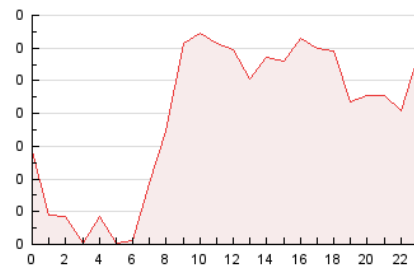

2. Seccions (Nacional)

	PÀGINES	%
HOME	69	3.69 %
RESTA	1.800	96.31 %

3. Per dia del mes (Nacional)

Dia	N. únics	Visites	Pàgines	Dia	N. únics	Visites	Pàgines	Dia	N. únics	Visites	Pàgines
1	25	26	30	11	56	61	80	21	37	38	50
2	34	35	66	12	49	54	71	22	29	30	45
3	50	58	78	13	60	63	80	23	32	32	43
4	71	80	111	14	30	30	42	24	36	37	54
5	46	47	63	15	41	42	58	25	37	38	43
6	33	36	58	16	35	36	52	26	45	49	74
7	32	33	53	17	41	43	64	27	43	43	59
8	32	34	48	18	32	33	38	28	30	31	46
9	31	33	51	19	41	45	69	29	38	39	64
10	42	43	51	20	49	50	66	30	45	49	87
								31	39	41	75

4. Gràfiques (Nacional)

4.1 Per dia de la setmana (promig)

N. únics / Visites (x 100)

Pàgines (x 100)

4.2 Per franja horària (promig)

Visites (x 1000)

Pàgines (x 1000)

4.3 Per mesos