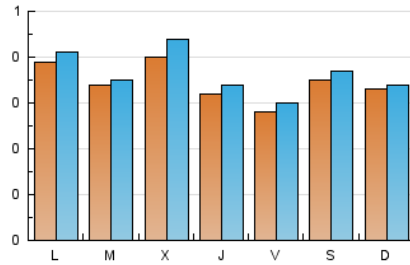

1. Cifras totales y promedios (Nacional)

MES - AÑO	NAVEGADORES UNICOS	VISITAS	PAGINAS
Agosto - 2020	971	1.129	1.569
PROMEDIO DIARIO	34	36	51
PROMEDIO LUNES-VIERNES	35	37	50
PROMEDIO SABADO-DOMINGO	34	36	51
PAGINAS / VISITAS	1,39		
DURACION MEDIA VISITAS	0:00:51		
DURACION MEDIA PAGINAS	0:02:11		

2. Secciones (Nacional)

	PAGINAS	%
HOME	87	5.54 %
RESTO	1.482	94.46 %

3. Por día del mes (Nacional)

Día	N. únicos	Visitas	Páginas	Día	N. únicos	Visitas	Páginas	Día	N. únicos	Visitas	Páginas
1	27	28	53	11	30	31	40	21	30	32	58
2	28	28	43	12	34	35	60	22	28	28	44
3	48	50	68	13	34	35	43	23	38	39	63
4	40	42	51	14	21	25	31	24	36	38	58
5	29	32	33	15	32	34	50	25	26	27	41
6	29	36	61	16	31	31	42	26	21	22	35
7	32	33	40	17	38	40	52	27	32	32	40
8	56	58	65	18	39	40	56	28	29	29	33
9	34	35	51	19	77	86	114	29	33	36	45
10	40	41	54	20	32	34	45	30	32	38	55
								31	31	34	45

4. Gráficas (Nacional)

4.1 Por día de la semana (promedio)

N. únicos / Visitas (x 100)

Páginas (x 100)

4.2 Por franja horaria (promedio)

Visitas (x 1000)

Páginas (x 1000)

4.3 Por meses