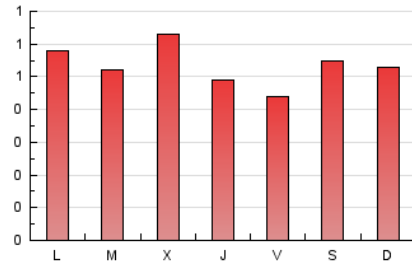

1. Cifras totales y promedios (Nacional e Internacional)

MES - AÑO	NAVEGADORES UNICOS	VISITAS	PAGINAS
Agosto - 2020	1.046	1.206	1.655
PROMEDIO DIARIO	37	39	53
PROMEDIO LUNES-VIERNES	37	39	53
PROMEDIO SABADO-DOMINGO	36	38	54
PAGINAS / VISITAS	1,37		
DURACION MEDIA VISITAS	0:00:51		
DURACION MEDIA PAGINAS	0:02:16		

2. Secciones (Nacional e Internacional)

	PAGINAS	%
HOME	91	5.50 %
RESTO	1.564	94.50 %

3. Por día del mes (Nacional e Internacional)

Día	N. únicos	Visitas	Páginas	Día	N. únicos	Visitas	Páginas	Día	N. únicos	Visitas	Páginas
1	31	32	57	11	31	32	42	21	31	33	59
2	29	29	46	12	36	37	62	22	32	32	48
3	52	54	72	13	36	37	45	23	39	40	64
4	54	56	65	14	23	27	33	24	39	41	61
5	31	34	35	15	35	37	53	25	27	28	42
6	31	38	63	16	32	32	44	26	23	24	37
7	37	38	46	17	40	42	56	27	32	32	40
8	61	63	70	18	40	41	57	28	32	33	39
9	37	38	54	19	79	88	116	29	33	36	45
10	41	42	55	20	34	36	47	30	34	40	57
								31	31	34	45

4. Gráficas (Nacional e Internacional)

4.1 Por día de la semana (promedio)

N. únicos / Visitas (x 100)

Páginas (x 100)

4.2 Por franja horaria (promedio)

Visitas (x 1000)

Páginas (x 1000)

4.3 Por meses