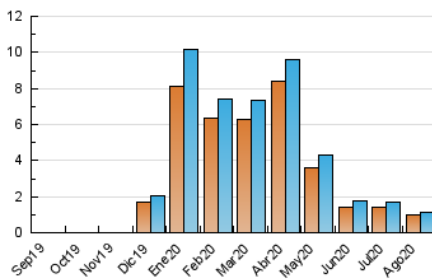

2. Secciones (Nacional)

	PAGINAS	%
HOME	87	5.54 %
RESTO	1.482	94.46 %

3. Por día del mes (Nacional)

Día	N. únicos	Visitas	Páginas	Día	N. únicos	Visitas	Páginas	Día	N. únicos	Visitas	Páginas
1	27	28	53	11	30	31	40	21	30	32	58
2	28	28	43	12	34	35	60	22	28	28	44
3	48	50	68	13	34	35	43	23	38	39	63
4	40	42	51	14	21	25	31	24	36	38	58
5	29	32	33	15	32	34	50	25	26	27	41
6	29	36	61	16	31	31	42	26	21	22	35
7	32	33	40	17	38	40	52	27	32	32	40
8	56	58	65	18	39	40	56	28	29	29	33
9	34	35	51	19	77	86	114	29	33	36	45
10	40	41	54	20	32	34	45	30	32	38	55
								31	31	34	45

4. Gráficas (Nacional)

4.1 Por día de la semana (promedio)

N. únicos / Visitas (x 100)

Páginas (x 100)

4.2 Por franja horaria (promedio)

Visitas (x 1000)

Páginas (x 1000)

4.3 Por meses

N. únicos / Visitas (x 1000)

Páginas (x 1000)

5. Observaciones

Este Medio Electrónico de Comunicación ha sido medido por la herramienta Google Analytics de Google

6. Definiciones básicas (Para más información ver Normas Técnicas para el Control de los Medios Electrónicos de Comunicación)

Visita:

Una secuencia ininterrumpida de páginas servidas a un usuario válido. Si dicho usuario no realiza peticiones de páginas en un periodo de tiempo (30 min) la siguiente petición constituirá el inicio de una nueva visita.