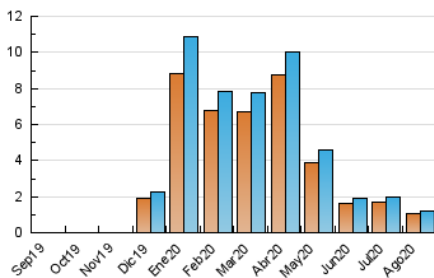

4.3 Por meses

N. únicos / Visitas (x 1000)