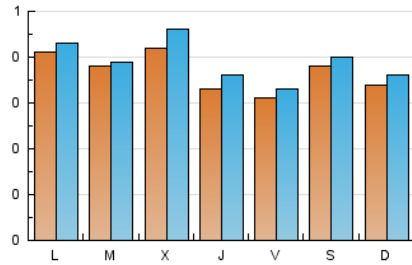

1. Cifras totales y promedios (Nacional e Internacional)

MES - AÑO	NAVEGADORES UNICOS	VISITAS	PAGINAS
Agosto - 2020	1.046	1.206	1.655
PROMEDIO DIARIO	37	39	53
PROMEDIO LUNES-VIERNES	37	39	53
PROMEDIO SABADO-DOMINGO	36	38	54
PAGINAS / VISITAS	1,37		
DURACION MEDIA VISITAS	0:00:51		
DURACION MEDIA PAGINAS	0:02:16		

2. Secciones (Nacional e Internacional)

	PAGINAS	%
HOME	91	5.50 %
RESTO	1.564	94.50 %

3. Por día del mes (Nacional e Internacional)

Día	N. únicos	Visitas	Páginas	Día	N. únicos	Visitas	Páginas	Día	N. únicos	Visitas	Páginas
1	31	32	57	11	31	32	42	21	31	33	59
2	29	29	46	12	36	37	62	22	32	32	48
3	52	54	72	13	36	37	45	23	39	40	64
4	54	56	65	14	23	27	33	24	39	41	61
5	31	34	35	15	35	37	53	25	27	28	42
6	31	38	63	16	32	32	44	26	23	24	37
7	37	38	46	17	40	42	56	27	32	32	40
8	61	63	70	18	40	41	57	28	32	33	39
9	37	38	54	19	79	88	116	29	33	36	45
10	41	42	55	20	34	36	47	30	34	40	57
								31	31	34	45

4. Gráficas (Nacional e Internacional)

4.1 Por día de la semana (promedio)

N. únicos / Visitas (x 100)

Páginas (x 100)

4.2 Por franja horaria (promedio)

Visitas (x 1000)

Páginas (x 1000)

4.3 Por meses