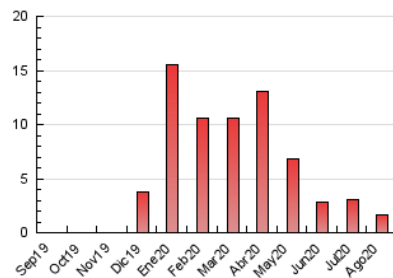

Páginas (x 1000)