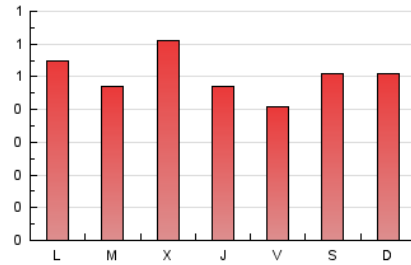

1. Cifras totales y promedios (Nacional)

MES - AÑO	NAVEGADORES UNICOS	VISITAS	PAGINAS
Agosto - 2020	971	1.129	1.569
PROMEDIO DIARIO	34	36	51
PROMEDIO LUNES-VIERNES	35	37	50
PROMEDIO SABADO-DOMINGO	34	36	51
PAGINAS / VISITAS	1,39		
DURACION MEDIA VISITAS	0:00:51		
DURACION MEDIA PAGINAS	0:02:11		

2. Secciones (Nacional)

	PAGINAS	%
HOME	87	5.54 %
RESTO	1.482	94.46 %

3. Por día del mes (Nacional)

Día	N. únicos	Visitas	Páginas	Día	N. únicos	Visitas	Páginas	Día	N. únicos	Visitas	Páginas
1	27	28	53	11	30	31	40	21	30	32	58
2	28	28	43	12	34	35	60	22	28	28	44
3	48	50	68	13	34	35	43	23	38	39	63
4	40	42	51	14	21	25	31	24	36	38	58
5	29	32	33	15	32	34	50	25	26	27	41
6	29	36	61	16	31	31	42	26	21	22	35
7	32	33	40	17	38	40	52	27	32	32	40
8	56	58	65	18	39	40	56	28	29	29	33
9	34	35	51	19	77	86	114	29	33	36	45
10	40	41	54	20	32	34	45	30	32	38	55
								31	31	34	45

4. Gráficas (Nacional)

4.1 Por día de la semana (promedio)

N. únicos / Visitas (x 100)

Páginas (x 100)

4.2 Por franja horaria (promedio)

Visitas (x 1000)

Páginas (x 1000)

4.3 Por meses