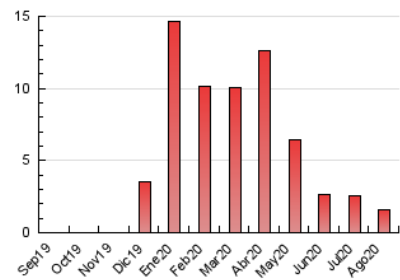

Páginas (x 1000)