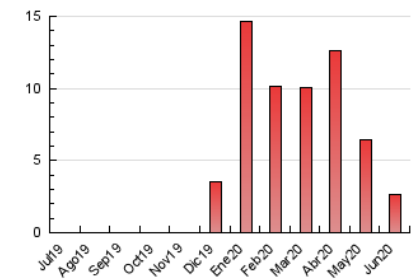

Páginas (x 1000)