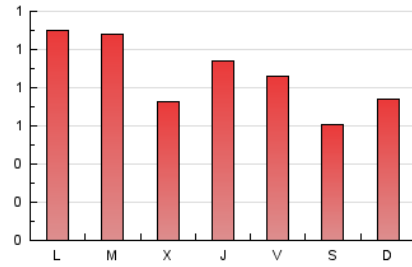

1. Cifras totales y promedios (Nacional)

MES - AÑO	NAVEGADORES UNICOS	VISITAS	PAGINAS
Junio - 2020	1.423	1.740	2.639
PROMEDIO DIARIO	55	58	88
PROMEDIO LUNES-VIERNES	60	63	96
PROMEDIO SABADO-DOMINGO	41	44	67
PAGINAS / VISITAS	1,52		
DURACION MEDIA VISITAS	0:01:09		
DURACION MEDIA PAGINAS	0:02:12		

2. Secciones (Nacional)

	PAGINAS	%
HOME	209	7.92 %
RESTO	2.430	92.08 %

3. Por día del mes (Nacional)

Día	N. únicos	Visitas	Páginas	Día	N. únicos	Visitas	Páginas	Día	N. únicos	Visitas	Páginas
1	112	114	160	11	46	49	97	21	36	39	51
2	105	108	165	12	46	50	95	22	37	38	49
3	104	108	133	13	29	31	58	23	44	44	77
4	74	77	117	14	35	40	85	24	29	30	43
5	55	62	94	15	63	65	106	25	48	50	82
6	34	34	46	16	53	55	78	26	36	39	93
7	56	59	82	17	37	39	45	27	51	54	76
8	107	116	152	18	50	54	78	28	55	59	77
9	58	60	88	19	28	31	62	29	61	67	84
10	53	54	71	20	33	37	62	30	74	77	133

4. Gráficas (Nacional)

4.1 Por día de la semana (promedio)

N. únicos / Visitas (x 100)

Páginas (x 100)

4.2 Por franja horaria (promedio)

Visitas (x 1000)

Páginas (x 1000)

4.3 Por meses