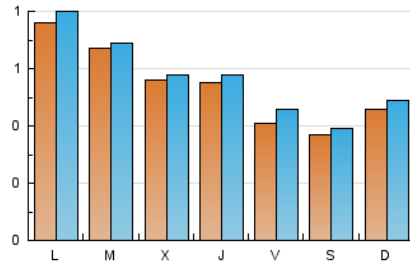

1. Cifras totales y promedios (Nacional)

MES - AÑO	NAVEGADORES UNICOS	VISITAS	PAGINAS
Junio - 2020	1.423	1.740	2.639
PROMEDIO DIARIO	55	58	88
PROMEDIO LUNES-VIERNES	60	63	96
PROMEDIO SABADO-DOMINGO	41	44	67
PAGINAS / VISITAS	1,52		
DURACION MEDIA VISITAS	0:01:09		
DURACION MEDIA PAGINAS	0:02:12		

2. Secciones (Nacional)

	PAGINAS	%
HOME	209	7.92 %
RESTO	2.430	92.08 %

3. Por día del mes (Nacional)

Día	N. únicos	Visitas	Páginas	Día	N. únicos	Visitas	Páginas	Día	N. únicos	Visitas	Páginas
1	112	114	160	11	46	49	97	21	36	39	51
2	105	108	165	12	46	50	95	22	37	38	49
3	104	108	133	13	29	31	58	23	44	44	77
4	74	77	117	14	35	40	85	24	29	30	43
5	55	62	94	15	63	65	106	25	48	50	82
6	34	34	46	16	53	55	78	26	36	39	93
7	56	59	82	17	37	39	45	27	51	54	76
8	107	116	152	18	50	54	78	28	55	59	77
9	58	60	88	19	28	31	62	29	61	67	84
10	53	54	71	20	33	37	62	30	74	77	133

4. Gráficas (Nacional)

4.1 Por día de la semana (promedio)

N. únicos / Visitas (x 100)

Páginas (x 100)

4.2 Por franja horaria (promedio)

Visitas (x 1000)

Páginas (x 1000)

4.3 Por meses