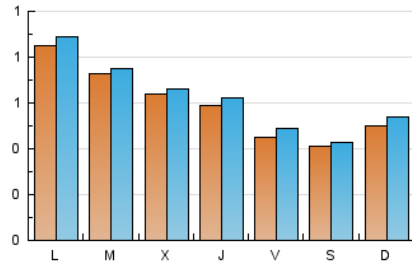

1. Cifras totales y promedios (Nacional e Internacional)

MES - AÑO	NAVEGADORES UNICOS	VISITAS	PAGINAS
Junio - 2020	1.594	1.914	2.834
PROMEDIO DIARIO	61	64	94
PROMEDIO LUNES-VIERNES	66	69	103
PROMEDIO SABADO-DOMINGO	45	48	71
PAGINAS / VISITAS	1,48		
DURACION MEDIA VISITAS	0:01:03		
DURACION MEDIA PAGINAS	0:02:11		

2. Secciones (Nacional e Internacional)

	PAGINAS	%
HOME	228	8.05 %
RESTO	2.606	91.95 %

3. Por día del mes (Nacional e Internacional)

Día	N. únicos	Visitas	Páginas	Día	N. únicos	Visitas	Páginas	Día	N. únicos	Visitas	Páginas
1	123	125	174	11	50	53	101	21	39	42	54
2	114	117	186	12	52	56	103	22	40	41	52
3	126	130	155	13	35	37	64	23	47	47	80
4	84	87	127	14	38	43	88	24	31	32	45
5	57	64	96	15	69	71	112	25	51	53	85
6	37	37	49	16	58	60	83	26	37	40	94
7	58	61	84	17	38	40	46	27	58	61	83
8	119	128	164	18	52	56	80	28	65	69	87
9	62	64	92	19	32	35	66	29	72	78	99
10	61	62	79	20	33	37	62	30	85	88	144

4. Gráficas (Nacional e Internacional)

4.1 Por día de la semana (promedio)

N. únicos / Visitas (x 100)

Páginas (x 100)

4.2 Por franja horaria (promedio)

Visitas (x 1000)

Páginas (x 1000)

4.3 Por meses