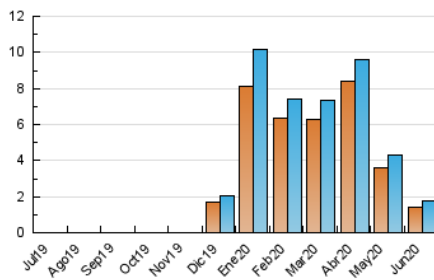

4.3 Por meses

N. únicos / Visitas (x 1000)