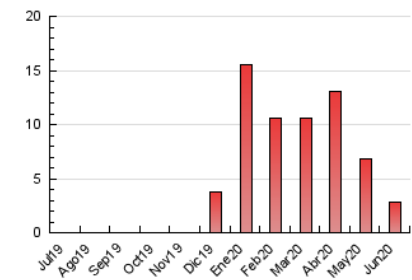

Páginas (x 1000)