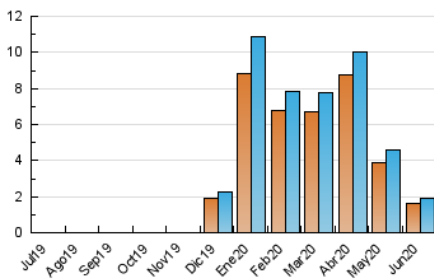

4.3 Por meses

N. únicos / Visitas (x 1000)