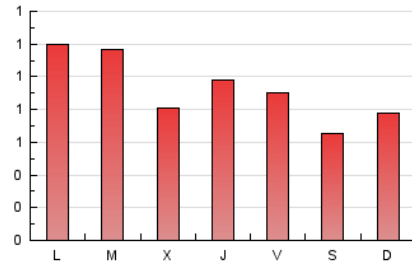

1. Cifras totales y promedios (Nacional e Internacional)

MES - AÑO	NAVEGADORES UNICOS	VISITAS	PAGINAS
Junio - 2020	1.594	1.914	2.834
PROMEDIO DIARIO	61	64	94
PROMEDIO LUNES-VIERNES	66	69	103
PROMEDIO SABADO-DOMINGO	45	48	71
PAGINAS / VISITAS	1,48		
DURACION MEDIA VISITAS	0:01:03		
DURACION MEDIA PAGINAS	0:02:11		

2. Secciones (Nacional e Internacional)

	PAGINAS	%
HOME	228	8.05 %
RESTO	2.606	91.95 %

3. Por día del mes (Nacional e Internacional)

Día	N. únicos	Visitas	Páginas	Día	N. únicos	Visitas	Páginas	Día	N. únicos	Visitas	Páginas
1	123	125	174	11	50	53	101	21	39	42	54
2	114	117	186	12	52	56	103	22	40	41	52
3	126	130	155	13	35	37	64	23	47	47	80
4	84	87	127	14	38	43	88	24	31	32	45
5	57	64	96	15	69	71	112	25	51	53	85
6	37	37	49	16	58	60	83	26	37	40	94
7	58	61	84	17	38	40	46	27	58	61	83
8	119	128	164	18	52	56	80	28	65	69	87
9	62	64	92	19	32	35	66	29	72	78	99
10	61	62	79	20	33	37	62	30	85	88	144

4. Gráficas (Nacional e Internacional)

4.1 Por día de la semana (promedio)

N. únicos / Visitas (x 100)

Páginas (x 100)

4.2 Por franja horaria (promedio)

Visitas (x 1000)

Páginas (x 1000)

4.3 Por meses