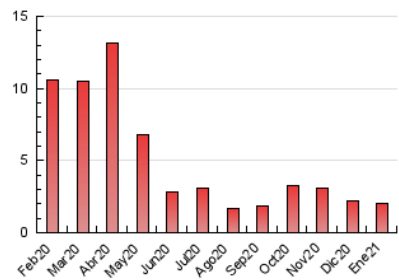

Páginas (x 1000)