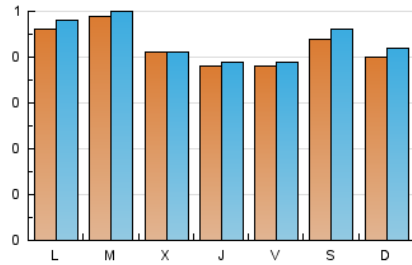

1. Cifras totales y promedios (Nacional)

MES - AÑO	NAVEGADORES UNICOS	VISITAS	PAGINAS
Enero - 2021	1.204	1.348	1.879
PROMEDIO DIARIO	42	43	61
PROMEDIO LUNES-VIERNES	42	43	62
PROMEDIO SABADO-DOMINGO	42	44	58
PAGINAS / VISITAS	1,39		
DURACION MEDIA VISITAS	0:00:48		
DURACION MEDIA PAGINAS	0:02:01		

2. Secciones (Nacional)

	PAGINAS	%
HOME	64	3.41 %
RESTO	1.815	96.59 %

3. Por día del mes (Nacional)

Día	N. únicos	Visitas	Páginas	Día	N. únicos	Visitas	Páginas	Día	N. únicos	Visitas	Páginas
1	35	36	42	11	50	51	110	21	39	41	89
2	53	54	66	12	58	59	75	22	43	44	74
3	48	49	53	13	56	57	69	23	36	38	44
4	38	42	51	14	39	42	52	24	39	44	49
5	29	29	35	15	39	39	47	25	45	49	65
6	25	25	30	16	42	44	80	26	51	52	101
7	35	36	41	17	39	41	52	27	32	33	50
8	40	41	62	18	49	50	58	28	37	38	51
9	35	39	47	19	56	59	74	29	33	34	44
10	40	41	66	20	49	49	80	30	54	56	67
								31	36	36	55

4. Gráficas (Nacional)

4.1 Por día de la semana (promedio)

N. únicos / Visitas (x 100)

Páginas (x 100)

4.2 Por franja horaria (promedio)

Visitas (x 1000)

Páginas (x 1000)

4.3 Por meses