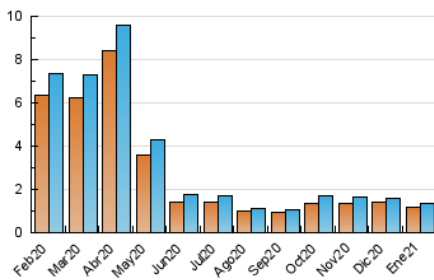

4.3 Por meses

N. únicos / Visitas (x 1000)