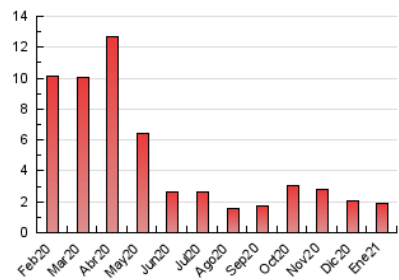

Páginas (x 1000)