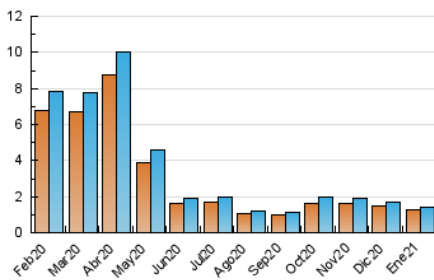

4.3 Por meses

N. únicos / Visitas (x 1000)