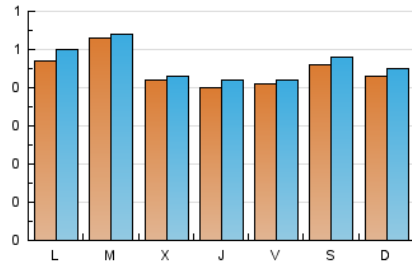

1. Cifras totales y promedios (Nacional e Internacional)

MES - AÑO	NAVEGADORES UNICOS	VISITAS	PAGINAS
Enero - 2021	1.279	1.425	1.991
PROMEDIO DIARIO	44	46	64
PROMEDIO LUNES-VIERNES	44	46	66
PROMEDIO SABADO-DOMINGO	44	46	61
PAGINAS / VISITAS	1,40		
DURACION MEDIA VISITAS	0:00:50		
DURACION MEDIA PAGINAS	0:02:04		

2. Secciones (Nacional e Internacional)

	PAGINAS	%
HOME	73	3.67 %
RESTO	1.918	96.33 %

3. Por día del mes (Nacional e Internacional)

Día	N. únicos	Visitas	Páginas	Día	N. únicos	Visitas	Páginas	Día	N. únicos	Visitas	Páginas
1	37	38	44	11	51	52	111	21	42	44	92
2	55	57	75	12	65	66	103	22	46	47	77
3	55	56	60	13	57	58	70	23	38	40	46
4	41	45	54	14	43	46	56	24	41	46	52
5	31	31	37	15	41	41	49	25	45	49	65
6	28	29	36	16	42	44	80	26	58	59	109
7	39	40	45	17	39	41	52	27	33	34	53
8	44	45	67	18	51	52	60	28	37	38	51
9	36	40	48	19	57	60	75	29	36	37	47
10	40	41	66	20	50	50	82	30	58	60	71
								31	39	39	58

4. Gráficas (Nacional e Internacional)

4.1 Por día de la semana (promedio)

N. únicos / Visitas (x 100)

Páginas (x 100)

4.2 Por franja horaria (promedio)

Visitas (x 1000)

Páginas (x 1000)

4.3 Por meses