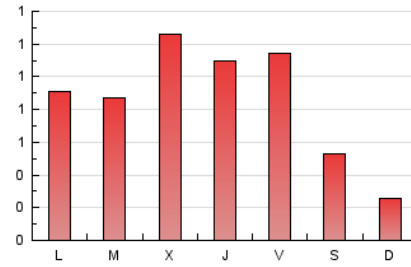

1. Cifras totales y promedios (Nacional e Internacional)

MES - AÑO	NAVEGADORES UNICOS	VISITAS	PAGINAS
Diciembre - 2020	796	1.199	2.747
PROMEDIO DIARIO	32	39	89
PROMEDIO LUNES-VIERNES	37	44	106
PROMEDIO SABADO-DOMINGO	21	22	40
PAGINAS / VISITAS	2,29		
DURACION MEDIA VISITAS	0:02:05		
DURACION MEDIA PAGINAS	0:01:32		

2. Secciones (Nacional e Internacional)

	PAGINAS	%
HOME	0	0 %
RESTO	2.747	100.00 %

3. Por día del mes (Nacional e Internacional)

Día	N. únicos	Visitas	Páginas	Día	N. únicos	Visitas	Páginas	Día	N. únicos	Visitas	Páginas
1	54	63	138	11	44	51	171	21	22	27	73
2	72	78	161	12	52	52	58	22	15	20	70
3	63	76	162	13	28	28	31	23	35	47	127
4	51	62	109	14	67	75	139	24	17	21	75
5	29	31	33	15	34	45	111	25	4	4	4
6	23	25	39	16	44	57	150	26	6	6	6
7	53	63	113	17	53	74	204	27	6	7	9
8	23	24	37	18	24	32	171	28	19	25	38
9	51	66	148	19	15	18	116	29	14	21	80
10	59	62	81	20	7	9	24	30	14	18	42
								31	9	12	27

4. Gráficas (Nacional e Internacional)

4.1 Por día de la semana (promedio)

N. únicos / Visitas (x 100)

Páginas (x 100)

4.2 Por franja horaria (promedio)

Visitas (x 1000)

Páginas (x 1000)

4.3 Por meses