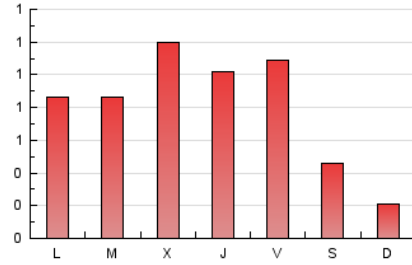

1. Cifras totales y promedios (Nacional)

MES - AÑO	NAVEGADORES UNICOS	VISITAS	PAGINAS
Diciembre - 2020	611	995	2.580
PROMEDIO DIARIO	26	32	83
PROMEDIO LUNES-VIERNES	31	39	101
PROMEDIO SABADO-DOMINGO	12	13	33
PAGINAS / VISITAS	2,59		
DURACION MEDIA VISITAS	0:02:26		
DURACION MEDIA PAGINAS	0:01:31		

2. Secciones (Nacional)

	PAGINAS	%
HOME	0	0 %
RESTO	2.580	100.00 %

3. Por día del mes (Nacional)

Día	N. únicos	Visitas	Páginas	Día	N. únicos	Visitas	Páginas	Día	N. únicos	Visitas	Páginas
1	47	56	136	11	34	41	160	21	21	26	72
2	53	59	146	12	21	21	36	22	15	20	70
3	55	68	156	13	11	11	16	23	34	45	124
4	39	50	103	14	57	65	132	24	15	18	58
5	17	19	27	15	31	42	110	25	4	4	4
6	18	20	37	16	41	54	145	26	5	5	5
7	39	48	103	17	52	73	203	27	5	6	8
8	18	19	33	18	23	31	170	28	18	22	35
9	41	56	141	19	13	16	114	29	13	20	79
10	41	44	67	20	6	8	22	30	13	17	42
								31	8	11	26

4. Gráficas (Nacional)

4.1 Por día de la semana (promedio)

N. únicos / Visitas (x 100)

Páginas (x 100)

4.2 Por franja horaria (promedio)

Visitas (x 1000)

Páginas (x 1000)

4.3 Por meses