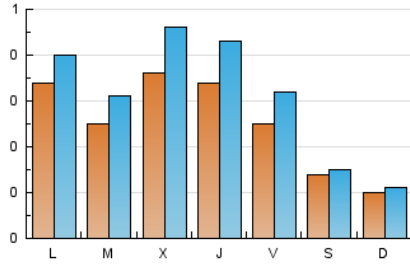

1. Cifras totales y promedios (Nacional)

MES - AÑO	NAVEGADORES UNICOS	VISITAS	PAGINAS
Diciembre - 2020	611	995	2.580
PROMEDIO DIARIO	26	32	83
PROMEDIO LUNES-VIERNES	31	39	101
PROMEDIO SABADO-DOMINGO	12	13	33
PAGINAS / VISITAS	2,59		
DURACION MEDIA VISITAS	0:02:26		
DURACION MEDIA PAGINAS	0:01:31		

2. Secciones (Nacional)

	PAGINAS	%
HOME	0	0 %
RESTO	2.580	100.00 %

3. Por día del mes (Nacional)

Día	N. únicos	Visitas	Páginas	Día	N. únicos	Visitas	Páginas	Día	N. únicos	Visitas	Páginas
1	47	56	136	11	34	41	160	21	21	26	72
2	53	59	146	12	21	21	36	22	15	20	70
3	55	68	156	13	11	11	16	23	34	45	124
4	39	50	103	14	57	65	132	24	15	18	58
5	17	19	27	15	31	42	110	25	4	4	4
6	18	20	37	16	41	54	145	26	5	5	5
7	39	48	103	17	52	73	203	27	5	6	8
8	18	19	33	18	23	31	170	28	18	22	35
9	41	56	141	19	13	16	114	29	13	20	79
10	41	44	67	20	6	8	22	30	13	17	42
								31	8	11	26

4. Gráficas (Nacional)

4.1 Por día de la semana (promedio)

N. únicos / Visitas (x 100)

Páginas (x 100)

4.2 Por franja horaria (promedio)

Visitas (x 1000)

Páginas (x 1000)

4.3 Por meses