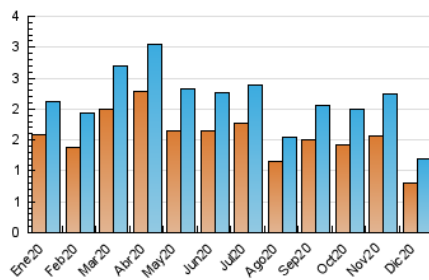

4.3 Por meses

N. únicos / Visitas (x 1000)