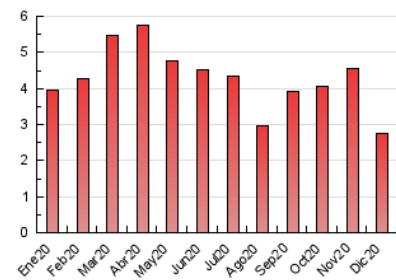

Páginas (x 1000)