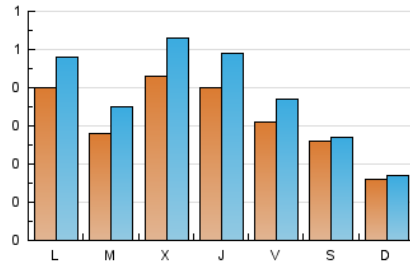

1. Cifras totales y promedios (Nacional e Internacional)

MES - AÑO	NAVEGADORES UNICOS	VISITAS	PAGINAS
Diciembre - 2020	796	1.199	2.747
PROMEDIO DIARIO	32	39	89
PROMEDIO LUNES-VIERNES	37	44	106
PROMEDIO SABADO-DOMINGO	21	22	40
PAGINAS / VISITAS	2,29		
DURACION MEDIA VISITAS	0:02:05		
DURACION MEDIA PAGINAS	0:01:32		

2. Secciones (Nacional e Internacional)

	PAGINAS	%
HOME	0	0 %
RESTO	2.747	100.00 %

3. Por día del mes (Nacional e Internacional)

Día	N. únicos	Visitas	Páginas	Día	N. únicos	Visitas	Páginas	Día	N. únicos	Visitas	Páginas
1	54	63	138	11	44	51	171	21	22	27	73
2	72	78	161	12	52	52	58	22	15	20	70
3	63	76	162	13	28	28	31	23	35	47	127
4	51	62	109	14	67	75	139	24	17	21	75
5	29	31	33	15	34	45	111	25	4	4	4
6	23	25	39	16	44	57	150	26	6	6	6
7	53	63	113	17	53	74	204	27	6	7	9
8	23	24	37	18	24	32	171	28	19	25	38
9	51	66	148	19	15	18	116	29	14	21	80
10	59	62	81	20	7	9	24	30	14	18	42
								31	9	12	27

4. Gráficas (Nacional e Internacional)

4.1 Por día de la semana (promedio)

N. únicos / Visitas (x 100)

Páginas (x 100)

4.2 Por franja horaria (promedio)

Visitas (x 1000)

Páginas (x 1000)

4.3 Por meses