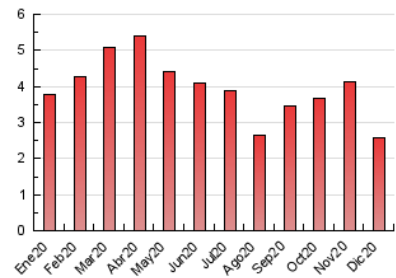

2. Secciones (Nacional)

	PAGINAS	%
HOME	0	0 %
RESTO	2.580	100.00 %

3. Por día del mes (Nacional)

Día	N. únicos	Visitas	Páginas	Día	N. únicos	Visitas	Páginas	Día	N. únicos	Visitas	Páginas
1	47	56	136	11	34	41	160	21	21	26	72
2	53	59	146	12	21	21	36	22	15	20	70
3	55	68	156	13	11	11	16	23	34	45	124
4	39	50	103	14	57	65	132	24	15	18	58
5	17	19	27	15	31	42	110	25	4	4	4
6	18	20	37	16	41	54	145	26	5	5	5
7	39	48	103	17	52	73	203	27	5	6	8
8	18	19	33	18	23	31	170	28	18	22	35
9	41	56	141	19	13	16	114	29	13	20	79
10	41	44	67	20	6	8	22	30	13	17	42
								31	8	11	26

4. Gráficas (Nacional)

4.1 Por día de la semana (promedio)

N. únicos / Visitas (x 100)

Páginas (x 100)

4.2 Por franja horaria (promedio)

Visitas (x 1000)

Páginas (x 1000)

4.3 Por meses

N. únicos / Visitas (x 1000)

Páginas (x 1000)

5. Observaciones

Este Medio Electrónico de Comunicación ha sido medido por la herramienta Google Analytics de Google

6. Definiciones básicas (Para más información ver Normas Técnicas para el Control de los Medios Electrónicos de Comunicación)