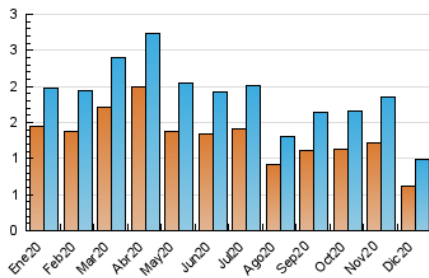

2. Secciones (Nacional)

	PAGINAS	%
HOME	0	0 %
RESTO	2.580	100.00 %

3. Por día del mes (Nacional)

Día	N. únicos	Visitas	Páginas	Día	N. únicos	Visitas	Páginas	Día	N. únicos	Visitas	Páginas
1	47	56	136	11	34	41	160	21	21	26	72
2	53	59	146	12	21	21	36	22	15	20	70
3	55	68	156	13	11	11	16	23	34	45	124
4	39	50	103	14	57	65	132	24	15	18	58
5	17	19	27	15	31	42	110	25	4	4	4
6	18	20	37	16	41	54	145	26	5	5	5
7	39	48	103	17	52	73	203	27	5	6	8
8	18	19	33	18	23	31	170	28	18	22	35
9	41	56	141	19	13	16	114	29	13	20	79
10	41	44	67	20	6	8	22	30	13	17	42
								31	8	11	26

4. Gráficas (Nacional)

4.1 Por día de la semana (promedio)

N. únicos / Visitas (x 100)

Páginas (x 100)

4.2 Por franja horaria (promedio)

Visitas (x 1000)

Páginas (x 1000)

4.3 Por meses

N. únicos / Visitas (x 1000)

Páginas (x 1000)

5. Observaciones

Este Medio Electrónico de Comunicación ha sido medido por la herramienta Google Analytics de Google

6. Definiciones básicas (Para más información ver Normas Técnicas para el Control de los Medios Electrónicos de Comunicación)

Visita:

Una secuencia ininterrumpida de páginas servidas a un usuario válido. Si dicho usuario no realiza peticiones de páginas en un periodo de tiempo (30 min) la siguiente petición constituirá el inicio de una nueva visita.