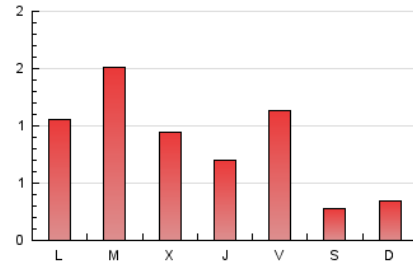

1. Cifras totales y promedios (Nacional e Internacional)

MES - AÑO	NAVEGADORES UNICOS	VISITAS	PAGINAS
Octubre - 2023	1.266	1.774	2.679
PROMEDIO DIARIO	49	57	86
PROMEDIO LUNES-VIERNES	59	70	109
PROMEDIO SABADO-DOMINGO	23	26	32
PAGINAS / VISITAS	1,51		
DURACION MEDIA VISITAS	0:02:17		
TIEMPO INTERACCIÓN MEDIO	0:00:58		

2. Secciones (Nacional e Internacional)

	PAGINAS	%
HOME	581	21.69 %
RESTO	2.098	78.31 %

3. Por día del mes (Nacional e Internacional)

Día	N. únicos	Visitas	Páginas	Día	N. únicos	Visitas	Páginas	Día	N. únicos	Visitas	Páginas
1	25	26	36	11	88	98	112	21	23	27	27
2	40	51	97	12	36	39	52	22	13	15	19
3	39	51	67	13	28	33	44	23	38	43	60
4	36	47	74	14	16	19	22	24	82	103	151
5	34	40	67	15	46	50	63	25	59	72	115
6	87	105	152	16	98	113	183	26	53	58	91
7	23	25	24	17	52	61	117	27	74	85	157
8	16	22	22	18	52	58	74	28	22	26	37
9	45	56	103	19	38	44	71	29	22	23	37
10	194	223	346	20	43	58	100	30	42	57	87
								31	41	46	72

4. Gráficas (Nacional e Internacional)

4.1 Por día de la semana (promedio)

N. únicos / Visitas (x 100)

Páginas (x 100)

4.2 Por franja horaria (promedio)

Visitas_ (x 1000)

Páginas (x 1000)

4.3 Por meses