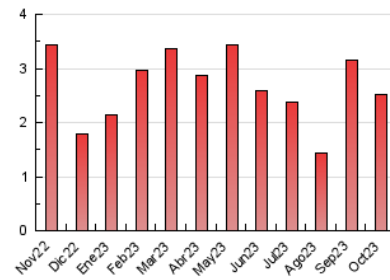

2. Secciones (Nacional)

	PAGINAS	%
HOME	528	20.90 %
RESTO	1.998	79.10 %

3. Por día del mes (Nacional)

Día	N. únicos	Visitas	Páginas	Día	N. únicos	Visitas	Páginas	Día	N. únicos	Visitas	Páginas
1	21	22	32	11	81	90	106	21	21	25	26
2	34	45	91	12	36	39	52	22	11	13	17
3	36	48	65	13	23	28	38	23	30	35	55
4	32	42	70	14	15	18	21	24	69	90	138
5	31	37	64	15	44	48	61	25	55	68	111
6	62	80	127	16	94	108	177	26	46	51	85
7	18	20	23	17	47	55	108	27	68	78	151
8	15	20	21	18	45	49	69	28	20	24	36
9	39	50	97	19	36	42	69	29	20	21	35
10	182	208	332	20	38	53	96	30	40	55	85
								31	37	42	68

4. Gráficas (Nacional)

4.1 Por día de la semana (promedio)

N. únicos / Visitas (x 100)

Páginas (x 100)

4.2 Por franja horaria (promedio)

Visitas_ (x 1000)

Páginas (x 1000)

4.3 Por meses

N. únicos / Visitas (x 1000)

Páginas (x 1000)

5. Observaciones

Este Medio Electrónico de Comunicación ha sido medido por la herramienta Google Analytics de Google (GA4)

6. Definiciones básicas (Para más información ver Normas Técnicas para el Control de los Medios Electrónicos de Comunicación)

Visita:

Una secuencia ininterrumpida de páginas servidas a un usuario válido. Si dicho usuario no realiza peticiones de páginas en un periodo de tiempo (30 min) la siguiente petición constituirá el inicio de una nueva visita.