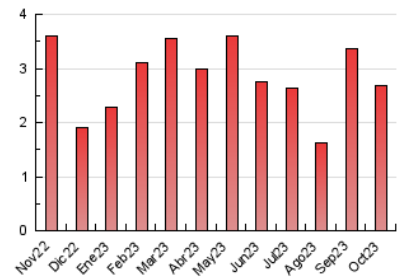

Páginas (x 1000)