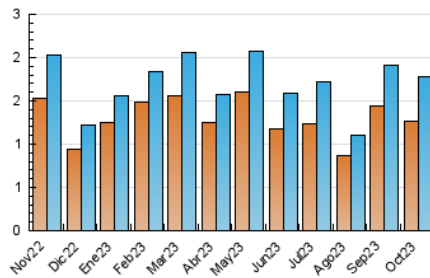

4.2 Por franja horaria (promedio)

Visitas_ (x 1000)

Páginas (x 1000)

4.3 Por meses

N. únicos / Visitas (x 1000)