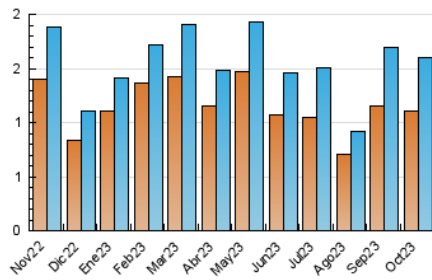

2. Secciones (Nacional)

	PAGINAS	%
HOME	528	20.90 %
RESTO	1.998	79.10 %

3. Por día del mes (Nacional)

Día	N. únicos	Visitas	Páginas	Día	N. únicos	Visitas	Páginas	Día	N. únicos	Visitas	Páginas
1	21	22	32	11	81	90	106	21	21	25	26
2	34	45	91	12	36	39	52	22	11	13	17
3	36	48	65	13	23	28	38	23	30	35	55
4	32	42	70	14	15	18	21	24	69	90	138
5	31	37	64	15	44	48	61	25	55	68	111
6	62	80	127	16	94	108	177	26	46	51	85
7	18	20	23	17	47	55	108	27	68	78	151
8	15	20	21	18	45	49	69	28	20	24	36
9	39	50	97	19	36	42	69	29	20	21	35
10	182	208	332	20	38	53	96	30	40	55	85
								31	37	42	68

4. Gráficas (Nacional)

4.1 Por día de la semana (promedio)

N. únicos / Visitas (x 100)

Páginas (x 100)

4.2 Por franja horaria (promedio)

Visitas_ (x 1000)

Páginas (x 1000)

4.3 Por meses

N. únicos / Visitas (x 1000)

Páginas (x 1000)

5. Observaciones

Este Medio Electrónico de Comunicación ha sido medido por la herramienta Google Analytics de Google (GA4)

6. Definiciones básicas (Para más información ver Normas Técnicas para el Control de los Medios Electrónicos de Comunicación)

Visita:

Una secuencia ininterrumpida de páginas servidas a un usuario válido. Si dicho usuario no realiza peticiones de páginas en un periodo de tiempo (30 min) la siguiente petición constituirá el inicio de una nueva visita.