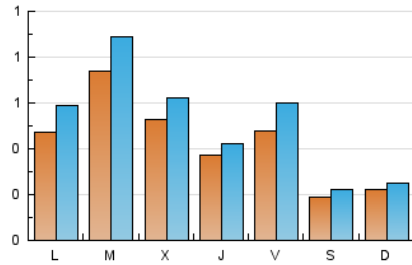

1. Cifras totales y promedios (Nacional)

MES - AÑO	NAVEGADORES UNICOS	VISITAS	PAGINAS
Octubre - 2023	1.111	1.604	2.526
PROMEDIO DIARIO	43	52	81
PROMEDIO LUNES-VIERNES	53	63	102
PROMEDIO SABADO-DOMINGO	21	23	30
PAGINAS / VISITAS	1,57		
DURACION MEDIA VISITAS	0:02:29		
TIEMPO INTERACCIÓN MEDIO	0:01:04		

2. Secciones (Nacional)

	PAGINAS	%
HOME	528	20.90 %
RESTO	1.998	79.10 %

3. Por día del mes (Nacional)

Día	N. únicos	Visitas	Páginas	Día	N. únicos	Visitas	Páginas	Día	N. únicos	Visitas	Páginas
1	21	22	32	11	81	90	106	21	21	25	26
2	34	45	91	12	36	39	52	22	11	13	17
3	36	48	65	13	23	28	38	23	30	35	55
4	32	42	70	14	15	18	21	24	69	90	138
5	31	37	64	15	44	48	61	25	55	68	111
6	62	80	127	16	94	108	177	26	46	51	85
7	18	20	23	17	47	55	108	27	68	78	151
8	15	20	21	18	45	49	69	28	20	24	36
9	39	50	97	19	36	42	69	29	20	21	35
10	182	208	332	20	38	53	96	30	40	55	85
								31	37	42	68

4. Gráficas (Nacional)

4.1 Por día de la semana (promedio)

N. únicos / Visitas (x 100)

Páginas (x 100)

4.2 Por franja horaria (promedio)

Visitas_ (x 1000)

Páginas (x 1000)

4.3 Por meses