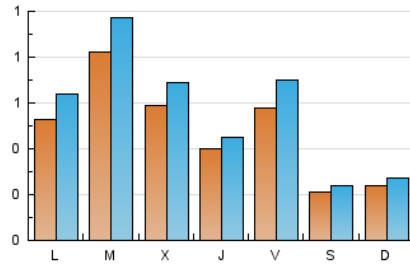

1. Cifras totales y promedios (Nacional e Internacional)

MES - AÑO	NAVEGADORES UNICOS	VISITAS	PAGINAS
Octubre - 2023	1.266	1.774	2.679
PROMEDIO DIARIO	49	57	86
PROMEDIO LUNES-VIERNES	59	70	109
PROMEDIO SABADO-DOMINGO	23	26	32
PAGINAS / VISITAS	1,51		
DURACION MEDIA VISITAS	0:02:17		
TIEMPO INTERACCIÓN MEDIO	0:00:58		

2. Secciones (Nacional e Internacional)

	PAGINAS	%
HOME	581	21.69 %
RESTO	2.098	78.31 %

3. Por día del mes (Nacional e Internacional)

Día	N. únicos	Visitas	Páginas	Día	N. únicos	Visitas	Páginas	Día	N. únicos	Visitas	Páginas
1	25	26	36	11	88	98	112	21	23	27	27
2	40	51	97	12	36	39	52	22	13	15	19
3	39	51	67	13	28	33	44	23	38	43	60
4	36	47	74	14	16	19	22	24	82	103	151
5	34	40	67	15	46	50	63	25	59	72	115
6	87	105	152	16	98	113	183	26	53	58	91
7	23	25	24	17	52	61	117	27	74	85	157
8	16	22	22	18	52	58	74	28	22	26	37
9	45	56	103	19	38	44	71	29	22	23	37
10	194	223	346	20	43	58	100	30	42	57	87
								31	41	46	72

4. Gráficas (Nacional e Internacional)

4.1 Por día de la semana (promedio)

N. únicos / Visitas (x 100)

Páginas (x 100)

4.2 Por franja horaria (promedio)

Visitas_ (x 1000)

Páginas (x 1000)

4.3 Por meses