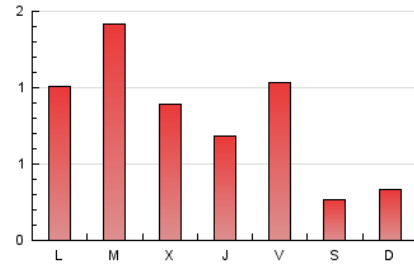

1. Cifras totales y promedios (Nacional)

MES - AÑO	NAVEGADORES UNICOS	VISITAS	PAGINAS
Octubre - 2023	1.111	1.604	2.526
PROMEDIO DIARIO	43	52	81
PROMEDIO LUNES-VIERNES	53	63	102
PROMEDIO SABADO-DOMINGO	21	23	30
PAGINAS / VISITAS	1,57		
DURACION MEDIA VISITAS	0:02:29		
TIEMPO INTERACCIÓN MEDIO	0:01:04		

2. Secciones (Nacional)

	PAGINAS	%
HOME	528	20.90 %
RESTO	1.998	79.10 %

3. Por día del mes (Nacional)

Día	N. únicos	Visitas	Páginas	Día	N. únicos	Visitas	Páginas	Día	N. únicos	Visitas	Páginas
1	21	22	32	11	81	90	106	21	21	25	26
2	34	45	91	12	36	39	52	22	11	13	17
3	36	48	65	13	23	28	38	23	30	35	55
4	32	42	70	14	15	18	21	24	69	90	138
5	31	37	64	15	44	48	61	25	55	68	111
6	62	80	127	16	94	108	177	26	46	51	85
7	18	20	23	17	47	55	108	27	68	78	151
8	15	20	21	18	45	49	69	28	20	24	36
9	39	50	97	19	36	42	69	29	20	21	35
10	182	208	332	20	38	53	96	30	40	55	85
								31	37	42	68

4. Gráficas (Nacional)

4.1 Por día de la semana (promedio)

N. únicos / Visitas (x 100)

Páginas (x 100)

4.2 Por franja horaria (promedio)

Visitas_ (x 1000)

Páginas (x 1000)

4.3 Por meses