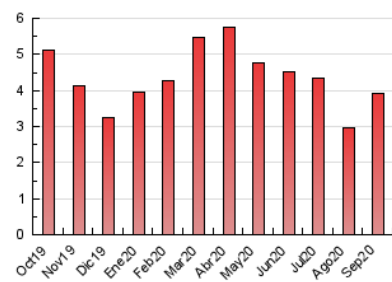

Páginas (x 1000)