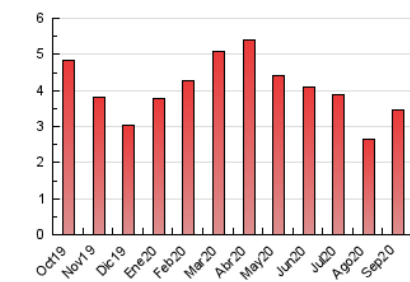

2. Secciones (Nacional)

	PAGINAS	%
HOME	783	22.62 %
RESTO	2.679	77.38 %

3. Por día del mes (Nacional)

Día	N. únicos	Visitas	Páginas	Día	N. únicos	Visitas	Páginas	Día	N. únicos	Visitas	Páginas
1	46	57	148	11	25	28	49	21	85	109	217
2	43	49	82	12	13	13	34	22	51	56	93
3	44	55	151	13	16	16	20	23	33	34	98
4	74	91	152	14	53	64	178	24	42	48	88
5	17	18	24	15	93	119	335	25	47	50	88
6	26	26	35	16	127	149	335	26	15	15	17
7	49	64	138	17	97	110	246	27	16	16	22
8	46	57	119	18	48	54	93	28	39	45	88
9	43	53	118	19	28	30	49	29	53	64	147
10	50	70	154	20	23	23	34	30	52	58	110

4. Gráficas (Nacional)

4.1 Por día de la semana (promedio)

N. únicos / Visitas (x 100)

Páginas (x 100)

4.2 Por franja horaria (promedio)

Visitas (x 1000)

Páginas (x 1000)

4.3 Por meses

N. únicos / Visitas (x 1000)

Páginas (x 1000)

5. Observaciones

Este Medio Electrónico de Comunicación ha sido medido por la herramienta Google Analytics de Google

6. Definiciones básicas (Para más información ver Normas Técnicas para el Control de los Medios Electrónicos de Comunicación)

Visita:

Una secuencia ininterrumpida de páginas servidas a un usuario válido. Si dicho usuario no realiza peticiones de páginas en un periodo de tiempo (30 min) la siguiente petición constituirá el inicio de una nueva visita.