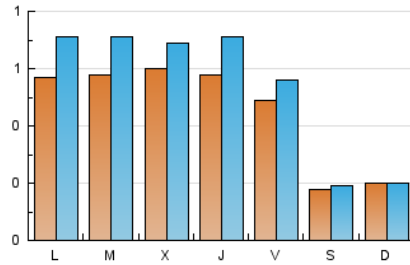

1. Cifras totales y promedios (Nacional)

MES - AÑO	NAVEGADORES UNICOS	VISITAS	PAGINAS
Septiembre - 2020	1.117	1.641	3.462
PROMEDIO DIARIO	46	55	115
PROMEDIO LUNES-VIERNES	56	67	147
PROMEDIO SABADO-DOMINGO	19	20	29
PAGINAS / VISITAS	2,11		
DURACION MEDIA VISITAS	0:01:28		
DURACION MEDIA PAGINAS	0:01:19		

2. Secciones (Nacional)

	PAGINAS	%
HOME	783	22.62 %
RESTO	2.679	77.38 %

3. Por día del mes (Nacional)

Día	N. únicos	Visitas	Páginas	Día	N. únicos	Visitas	Páginas	Día	N. únicos	Visitas	Páginas
1	46	57	148	11	25	28	49	21	85	109	217
2	43	49	82	12	13	13	34	22	51	56	93
3	44	55	151	13	16	16	20	23	33	34	98
4	74	91	152	14	53	64	178	24	42	48	88
5	17	18	24	15	93	119	335	25	47	50	88
6	26	26	35	16	127	149	335	26	15	15	17
7	49	64	138	17	97	110	246	27	16	16	22
8	46	57	119	18	48	54	93	28	39	45	88
9	43	53	118	19	28	30	49	29	53	64	147
10	50	70	154	20	23	23	34	30	52	58	110

4. Gráficas (Nacional)

4.1 Por día de la semana (promedio)

N. únicos / Visitas (x 100)

Páginas (x 100)

4.2 Por franja horaria (promedio)

Visitas (x 1000)

Páginas (x 1000)

4.3 Por meses