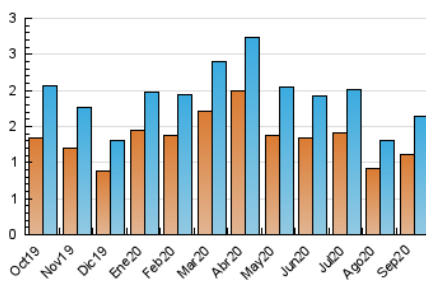

2. Secciones (Nacional)

	PAGINAS	%
HOME	783	22.62 %
RESTO	2.679	77.38 %

3. Por día del mes (Nacional)

Día	N. únicos	Visitas	Páginas	Día	N. únicos	Visitas	Páginas	Día	N. únicos	Visitas	Páginas
1	46	57	148	11	25	28	49	21	85	109	217
2	43	49	82	12	13	13	34	22	51	56	93
3	44	55	151	13	16	16	20	23	33	34	98
4	74	91	152	14	53	64	178	24	42	48	88
5	17	18	24	15	93	119	335	25	47	50	88
6	26	26	35	16	127	149	335	26	15	15	17
7	49	64	138	17	97	110	246	27	16	16	22
8	46	57	119	18	48	54	93	28	39	45	88
9	43	53	118	19	28	30	49	29	53	64	147
10	50	70	154	20	23	23	34	30	52	58	110

4. Gráficas (Nacional)

4.1 Por día de la semana (promedio)

N. únicos / Visitas (x 100)

Páginas (x 100)

4.2 Por franja horaria (promedio)

Visitas (x 1000)

Páginas (x 1000)

4.3 Por meses

N. únicos / Visitas (x 1000)

Páginas (x 1000)

5. Observaciones

Este Medio Electrónico de Comunicación ha sido medido por la herramienta Google Analytics de Google

6. Definiciones básicas (Para más información ver Normas Técnicas para el Control de los Medios Electrónicos de Comunicación)

Visita:

Una secuencia ininterrumpida de páginas servidas a un usuario válido. Si dicho usuario no realiza peticiones de páginas en un periodo de tiempo (30 min) la siguiente petición constituirá el inicio de una nueva visita.