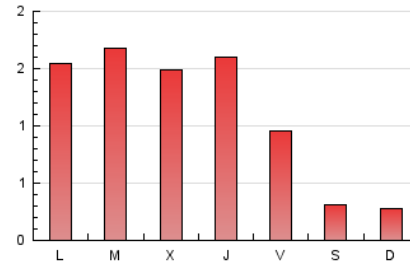

1. Cifras totales y promedios (Nacional)

MES - AÑO	NAVEGADORES UNICOS	VISITAS	PAGINAS
Septiembre - 2020	1.117	1.641	3.462
PROMEDIO DIARIO	46	55	115
PROMEDIO LUNES-VIERNES	56	67	147
PROMEDIO SABADO-DOMINGO	19	20	29
PAGINAS / VISITAS	2,11		
DURACION MEDIA VISITAS	0:01:28		
DURACION MEDIA PAGINAS	0:01:19		

2. Secciones (Nacional)

	PAGINAS	%
HOME	783	22.62 %
RESTO	2.679	77.38 %

3. Por día del mes (Nacional)

Día	N. únicos	Visitas	Páginas	Día	N. únicos	Visitas	Páginas	Día	N. únicos	Visitas	Páginas
1	46	57	148	11	25	28	49	21	85	109	217
2	43	49	82	12	13	13	34	22	51	56	93
3	44	55	151	13	16	16	20	23	33	34	98
4	74	91	152	14	53	64	178	24	42	48	88
5	17	18	24	15	93	119	335	25	47	50	88
6	26	26	35	16	127	149	335	26	15	15	17
7	49	64	138	17	97	110	246	27	16	16	22
8	46	57	119	18	48	54	93	28	39	45	88
9	43	53	118	19	28	30	49	29	53	64	147
10	50	70	154	20	23	23	34	30	52	58	110

4. Gráficas (Nacional)

4.1 Por día de la semana (promedio)

N. únicos / Visitas (x 100)

Páginas (x 100)

4.2 Por franja horaria (promedio)

Visitas (x 1000)

Páginas (x 1000)

4.3 Por meses