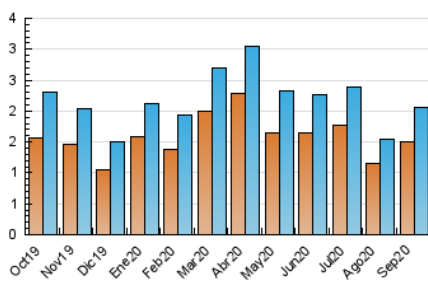

4.3 Por meses

N. únicos / Visitas (x 1000)