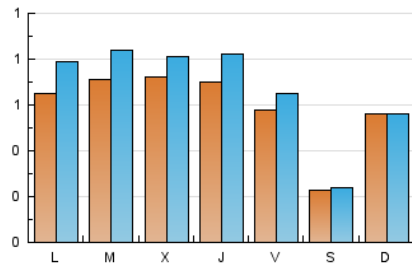

1. Cifras totales y promedios (Nacional e Internacional)

MES - AÑO	NAVEGADORES UNICOS	VISITAS	PAGINAS
Septiembre - 2020	1.510	2.049	3.928
PROMEDIO DIARIO	60	68	131
PROMEDIO LUNES-VIERNES	67	79	161
PROMEDIO SABADO-DOMINGO	39	40	50
PAGINAS / VISITAS	1,92		
DURACION MEDIA VISITAS	0:01:13		
DURACION MEDIA PAGINAS	0:01:19		

2. Secciones (Nacional e Internacional)

	PAGINAS	%
HOME	823	20.95 %
RESTO	3.105	79.05 %

3. Por día del mes (Nacional e Internacional)

Día	N. únicos	Visitas	Páginas	Día	N. únicos	Visitas	Páginas	Día	N. únicos	Visitas	Páginas
1	56	68	170	11	38	42	65	21	95	119	227
2	51	57	90	12	18	18	38	22	62	67	106
3	54	65	163	13	148	148	152	23	40	41	107
4	82	99	162	14	58	69	187	24	54	60	99
5	22	23	31	15	116	142	365	25	52	56	96
6	31	31	40	16	155	177	367	26	18	18	21
7	59	74	149	17	105	118	254	27	19	19	25
8	60	71	133	18	58	64	110	28	48	54	97
9	49	59	124	19	33	35	53	29	61	72	155
10	66	86	182	20	26	26	37	30	65	71	123

4. Gráficas (Nacional e Internacional)

4.1 Por día de la semana (promedio)

N. únicos / Visitas (x 100)

Páginas (x 100)

4.2 Por franja horaria (promedio)

Visitas (x 1000)

Páginas (x 1000)

4.3 Por meses