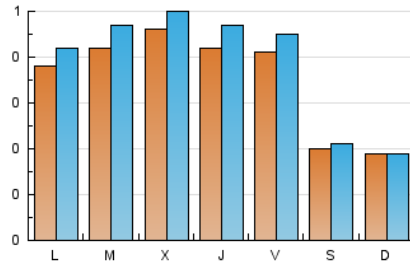

1. Cifras totales y promedios (Nacional e Internacional)

MES - AÑO	NAVEGADORES UNICOS	VISITAS	PAGINAS
Agosto - 2022	966	1.222	1.911
PROMEDIO DIARIO	36	39	62
PROMEDIO LUNES-VIERNES	42	46	73
PROMEDIO SABADO-DOMINGO	19	20	28
PAGINAS / VISITAS	1,56		
DURACION MEDIA VISITAS	0:00:58		
DURACION MEDIA PAGINAS	0:01:43		

2. Secciones (Nacional e Internacional)

	PAGINAS	%
HOME	277	14.50 %
RESTO	1.634	85.50 %

3. Por día del mes (Nacional e Internacional)

Día	N. únicos	Visitas	Páginas	Día	N. únicos	Visitas	Páginas	Día	N. únicos	Visitas	Páginas
1	58	60	101	11	28	31	44	21	19	19	22
2	79	89	120	12	24	27	33	22	14	18	22
3	81	92	133	13	17	17	29	23	37	44	76
4	54	60	104	14	19	20	36	24	63	68	139
5	65	70	95	15	23	25	30	25	56	66	80
6	28	29	41	16	26	29	35	26	35	37	57
7	22	22	32	17	25	28	66	27	17	18	25
8	63	69	98	18	29	32	48	28	14	14	17
9	35	35	49	19	40	46	64	29	34	39	62
10	33	34	41	20	19	19	22	30	31	37	125
								31	27	28	65

4. Gráficas (Nacional e Internacional)

4.1 Por día de la semana (promedio)

N. únicos / Visitas (x 100)

Páginas (x 100)

4.2 Por franja horaria (promedio)

Visitas__ (x 1000)

Páginas (x 1000)

4.3 Por meses