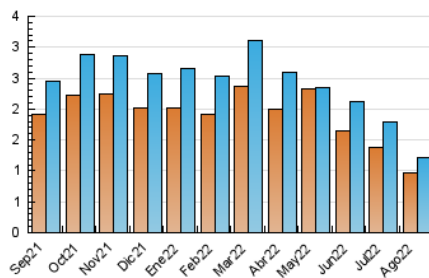

4.3 Por meses

N. únicos / Visitas (x 1000)