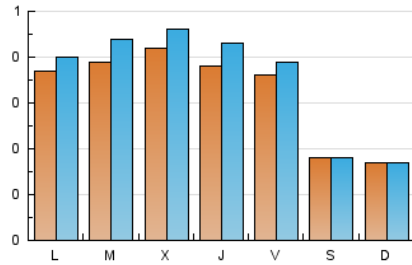

1. Cifras totales y promedios (Nacional)

MES - AÑO	NAVEGADORES UNICOS	VISITAS	PAGINAS
Agosto - 2022	879	1.118	1.738
PROMEDIO DIARIO	33	36	56
PROMEDIO LUNES-VIERNES	38	43	67
PROMEDIO SABADO-DOMINGO	17	18	25
PAGINAS / VISITAS	1,55		
DURACION MEDIA VISITAS	0:00:58		
DURACION MEDIA PAGINAS	0:01:44		

2. Secciones (Nacional)

	PAGINAS	%
HOME	261	15.02 %
RESTO	1.477	84.98 %

3. Por día del mes (Nacional)

Día	N. únicos	Visitas	Páginas	Día	N. únicos	Visitas	Páginas	Día	N. únicos	Visitas	Páginas
1	53	55	75	11	26	28	40	21	17	17	20
2	77	85	95	12	20	23	27	22	13	17	21
3	77	88	129	13	14	14	25	23	32	39	70
4	46	52	94	14	16	17	33	24	61	66	137
5	57	61	81	15	23	25	30	25	51	61	75
6	26	27	39	16	24	27	33	26	30	32	50
7	21	21	31	17	23	26	64	27	13	13	16
8	61	66	93	18	27	30	46	28	13	13	16
9	34	34	44	19	35	41	57	29	33	37	60
10	29	29	36	20	18	18	21	30	28	33	120
								31	22	23	60

4. Gráficas (Nacional)

4.1 Por día de la semana (promedio)

N. únicos / Visitas (x 100)

Páginas (x 100)

4.2 Por franja horaria (promedio)

Visitas__ (x 1000)

Páginas (x 1000)

4.3 Por meses