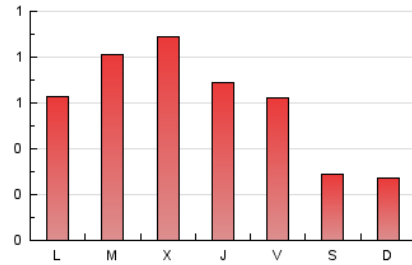

1. Cifras totales y promedios (Nacional e Internacional)

MES - AÑO	NAVEGADORES UNICOS	VISITAS	PAGINAS
Agosto - 2022	966	1.222	1.911
PROMEDIO DIARIO	36	39	62
PROMEDIO LUNES-VIERNES	42	46	73
PROMEDIO SABADO-DOMINGO	19	20	28
PAGINAS / VISITAS	1,56		
DURACION MEDIA VISITAS	0:00:58		
DURACION MEDIA PAGINAS	0:01:43		

2. Secciones (Nacional e Internacional)

	PAGINAS	%
HOME	277	14.50 %
RESTO	1.634	85.50 %

3. Por día del mes (Nacional e Internacional)

Día	N. únicos	Visitas	Páginas	Día	N. únicos	Visitas	Páginas	Día	N. únicos	Visitas	Páginas
1	58	60	101	11	28	31	44	21	19	19	22
2	79	89	120	12	24	27	33	22	14	18	22
3	81	92	133	13	17	17	29	23	37	44	76
4	54	60	104	14	19	20	36	24	63	68	139
5	65	70	95	15	23	25	30	25	56	66	80
6	28	29	41	16	26	29	35	26	35	37	57
7	22	22	32	17	25	28	66	27	17	18	25
8	63	69	98	18	29	32	48	28	14	14	17
9	35	35	49	19	40	46	64	29	34	39	62
10	33	34	41	20	19	19	22	30	31	37	125
								31	27	28	65

4. Gráficas (Nacional e Internacional)

4.1 Por día de la semana (promedio)

N. únicos / Visitas (x 100)

Páginas (x 100)

4.2 Por franja horaria (promedio)

Visitas__ (x 1000)

Páginas (x 1000)

4.3 Por meses