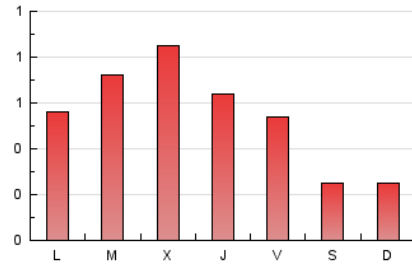

1. Cifras totales y promedios (Nacional)

MES - AÑO	NAVEGADORES UNICOS	VISITAS	PAGINAS
Agosto - 2022	879	1.118	1.738
PROMEDIO DIARIO	33	36	56
PROMEDIO LUNES-VIERNES	38	43	67
PROMEDIO SABADO-DOMINGO	17	18	25
PAGINAS / VISITAS	1,55		
DURACION MEDIA VISITAS	0:00:58		
DURACION MEDIA PAGINAS	0:01:44		

2. Secciones (Nacional)

	PAGINAS	%
HOME	261	15.02 %
RESTO	1.477	84.98 %

3. Por día del mes (Nacional)

Día	N. únicos	Visitas	Páginas	Día	N. únicos	Visitas	Páginas	Día	N. únicos	Visitas	Páginas
1	53	55	75	11	26	28	40	21	17	17	20
2	77	85	95	12	20	23	27	22	13	17	21
3	77	88	129	13	14	14	25	23	32	39	70
4	46	52	94	14	16	17	33	24	61	66	137
5	57	61	81	15	23	25	30	25	51	61	75
6	26	27	39	16	24	27	33	26	30	32	50
7	21	21	31	17	23	26	64	27	13	13	16
8	61	66	93	18	27	30	46	28	13	13	16
9	34	34	44	19	35	41	57	29	33	37	60
10	29	29	36	20	18	18	21	30	28	33	120
								31	22	23	60

4. Gráficas (Nacional)

4.1 Por día de la semana (promedio)

N. únicos / Visitas (x 100)

Páginas (x 100)

4.2 Por franja horaria (promedio)

Visitas__ (x 1000)

Páginas (x 1000)

4.3 Por meses