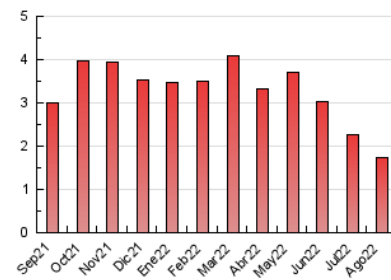

2. Secciones (Nacional)

	PAGINAS	%
HOME	261	15.02 %
RESTO	1.477	84.98 %

3. Por día del mes (Nacional)

Día	N. únicos	Visitas	Páginas	Día	N. únicos	Visitas	Páginas	Día	N. únicos	Visitas	Páginas
1	53	55	75	11	26	28	40	21	17	17	20
2	77	85	95	12	20	23	27	22	13	17	21
3	77	88	129	13	14	14	25	23	32	39	70
4	46	52	94	14	16	17	33	24	61	66	137
5	57	61	81	15	23	25	30	25	51	61	75
6	26	27	39	16	24	27	33	26	30	32	50
7	21	21	31	17	23	26	64	27	13	13	16
8	61	66	93	18	27	30	46	28	13	13	16
9	34	34	44	19	35	41	57	29	33	37	60
10	29	29	36	20	18	18	21	30	28	33	120
								31	22	23	60

4. Gráficas (Nacional)

4.1 Por día de la semana (promedio)

N. únicos / Visitas (x 100)

Páginas (x 100)

4.2 Por franja horaria (promedio)

Visitas__ (x 1000)

Páginas (x 1000)

4.3 Por meses

N. únicos / Visitas (x 1000)

Páginas (x 1000)

5. Observaciones

Este Medio Electrónico de Comunicación ha sido medido por la herramienta Google Analytics de Google (Universal Analytics)

6. Definiciones básicas (Para más información ver Normas Técnicas para el Control de los Medios Electrónicos de Comunicación)