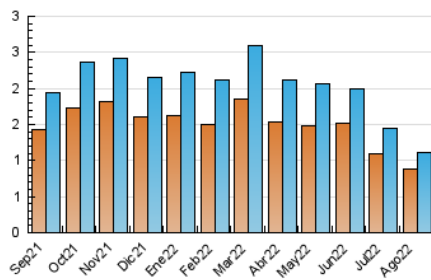

2. Secciones (Nacional)

	PAGINAS	%
HOME	261	15.02 %
RESTO	1.477	84.98 %

3. Por día del mes (Nacional)

Día	N. únicos	Visitas	Páginas	Día	N. únicos	Visitas	Páginas	Día	N. únicos	Visitas	Páginas
1	53	55	75	11	26	28	40	21	17	17	20
2	77	85	95	12	20	23	27	22	13	17	21
3	77	88	129	13	14	14	25	23	32	39	70
4	46	52	94	14	16	17	33	24	61	66	137
5	57	61	81	15	23	25	30	25	51	61	75
6	26	27	39	16	24	27	33	26	30	32	50
7	21	21	31	17	23	26	64	27	13	13	16
8	61	66	93	18	27	30	46	28	13	13	16
9	34	34	44	19	35	41	57	29	33	37	60
10	29	29	36	20	18	18	21	30	28	33	120
								31	22	23	60

4. Gráficas (Nacional)

4.1 Por día de la semana (promedio)

N. únicos / Visitas (x 100)

Páginas (x 100)

4.2 Por franja horaria (promedio)

Visitas__ (x 1000)

Páginas (x 1000)

4.3 Por meses

N. únicos / Visitas (x 1000)

Páginas (x 1000)

5. Observaciones

Este Medio Electrónico de Comunicación ha sido medido por la herramienta Google Analytics de Google (Universal Analytics)

6. Definiciones básicas (Para más información ver Normas Técnicas para el Control de los Medios Electrónicos de Comunicación)

Visita:

Una secuencia ininterrumpida de páginas servidas a un usuario válido. Si dicho usuario no realiza peticiones de páginas en un periodo de tiempo (30 min) la siguiente petición constituirá el inicio de una nueva visita.