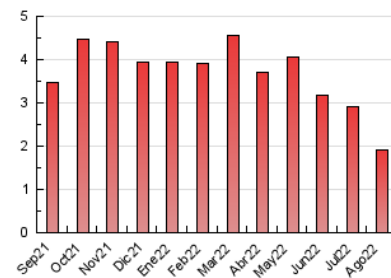

Páginas (x 1000)