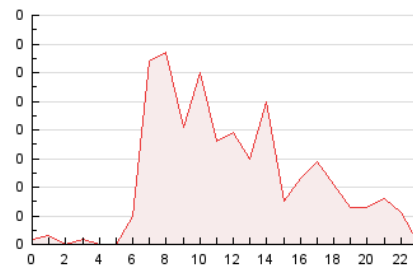

2. Secciones (Nacional)

	PAGINAS	%
HOME	594	24.96 %
RESTO	1.786	75.04 %

3. Por día del mes (Nacional)

Día	N. únicos	Visitas	Páginas	Día	N. únicos	Visitas	Páginas	Día	N. únicos	Visitas	Páginas
1	11	15	15	11	80	94	161	21	25	28	77
2	13	14	14	12	70	85	162	22	16	16	17
3	35	40	55	13	65	80	176	23	12	13	13
4	35	40	62	14	74	91	183	24	29	39	71
5	27	37	42	15	17	17	17	25	20	27	38
6	53	59	88	16	11	13	12	26	32	36	45
7	161	189	292	17	78	97	156	27	32	39	48
8	41	45	67	18	44	52	91	28	18	25	40
9	43	45	64	19	34	45	97	29	11	13	16
10	122	140	159	20	31	39	54	30	10	10	10
								31	24	27	38

4. Gráficas (Nacional)

4.1 Por día de la semana (promedio)

N. únicos / Visitas (x 100)

Páginas (x 100)

4.2 Por franja horaria (promedio)

Visitas_ (x 1000)

Páginas (x 1000)

4.3 Por meses