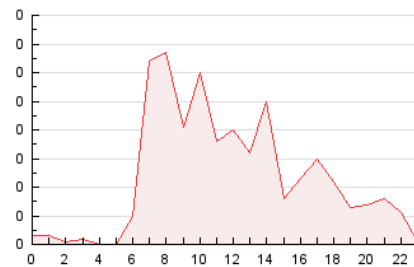

2. Secciones (Nacional e Internacional)

	PAGINAS	%
HOME	653	24.76 %
RESTO	1.984	75.24 %

3. Por día del mes (Nacional e Internacional)

Día	N. únicos	Visitas	Páginas	Día	N. únicos	Visitas	Páginas	Día	N. únicos	Visitas	Páginas
1	12	16	16	11	92	106	173	21	29	32	86
2	19	20	20	12	74	89	167	22	21	21	23
3	40	45	60	13	73	89	185	23	14	15	15
4	43	48	70	14	85	103	219	24	38	48	80
5	28	38	43	15	23	24	34	25	22	30	41
6	86	92	122	16	14	16	15	26	35	39	48
7	171	200	301	17	86	105	163	27	35	42	51
8	43	47	70	18	47	55	95	28	21	28	41
9	46	48	68	19	50	62	118	29	16	19	31
10	133	152	169	20	34	42	57	30	12	12	12
								31	30	33	44

4. Gráficas (Nacional e Internacional)

4.1 Por día de la semana (promedio)

N. únicos / Visitas (x 100)

Páginas (x 100)

4.2 Por franja horaria (promedio)

Visitas_ (x 1000)

Páginas (x 1000)

4.3 Por meses