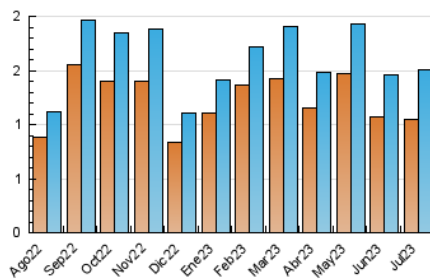

2. Secciones (Nacional)

	PAGINAS	%
HOME	594	24.96 %
RESTO	1.786	75.04 %

3. Por día del mes (Nacional)

Día	N. únicos	Visitas	Páginas	Día	N. únicos	Visitas	Páginas	Día	N. únicos	Visitas	Páginas
1	11	15	15	11	80	94	161	21	25	28	77
2	13	14	14	12	70	85	162	22	16	16	17
3	35	40	55	13	65	80	176	23	12	13	13
4	35	40	62	14	74	91	183	24	29	39	71
5	27	37	42	15	17	17	17	25	20	27	38
6	53	59	88	16	11	13	12	26	32	36	45
7	161	189	292	17	78	97	156	27	32	39	48
8	41	45	67	18	44	52	91	28	18	25	40
9	43	45	64	19	34	45	97	29	11	13	16
10	122	140	159	20	31	39	54	30	10	10	10
								31	24	27	38

4. Gráficas (Nacional)

4.1 Por día de la semana (promedio)

N. únicos / Visitas (x 100)

Páginas (x 100)

4.2 Por franja horaria (promedio)

Visitas_ (x 1000)

Páginas (x 1000)

4.3 Por meses

N. únicos / Visitas (x 1000)

Páginas (x 1000)

5. Observaciones

Este Medio Electrónico de Comunicación ha sido medido por la herramienta Google Analytics de Google (GA4)

6. Definiciones básicas (Para más información ver Normas Técnicas para el Control de los Medios Electrónicos de Comunicación)

Visita:

Una secuencia ininterrumpida de páginas servidas a un usuario válido. Si dicho usuario no realiza peticiones de páginas en un periodo de tiempo (30 min) la siguiente petición constituirá el inicio de una nueva visita.