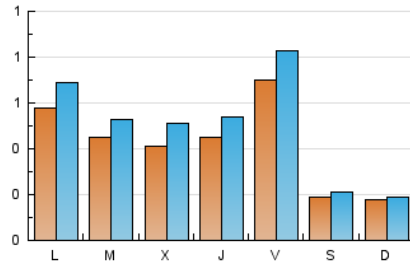

1. Cifras totales y promedios (Nacional)

MES - AÑO	NAVEGADORES UNICOS	VISITAS	PAGINAS
Julio - 2023	1.052	1.510	2.380
PROMEDIO DIARIO	41	49	77
PROMEDIO LUNES-VIERNES	52	62	102
PROMEDIO SABADO-DOMINGO	19	20	25
PAGINAS / VISITAS	1,58		
DURACION MEDIA VISITAS	0:02:38		
TIEMPO INTERACCIÓN MEDIO	0:00:51		

2. Secciones (Nacional)

	PAGINAS	%
HOME	594	24.96 %
RESTO	1.786	75.04 %

3. Por día del mes (Nacional)

Día	N. únicos	Visitas	Páginas	Día	N. únicos	Visitas	Páginas	Día	N. únicos	Visitas	Páginas
1	11	15	15	11	80	94	161	21	25	28	77
2	13	14	14	12	70	85	162	22	16	16	17
3	35	40	55	13	65	80	176	23	12	13	13
4	35	40	62	14	74	91	183	24	29	39	71
5	27	37	42	15	17	17	17	25	20	27	38
6	53	59	88	16	11	13	12	26	32	36	45
7	161	189	292	17	78	97	156	27	32	39	48
8	41	45	67	18	44	52	91	28	18	25	40
9	43	45	64	19	34	45	97	29	11	13	16
10	122	140	159	20	31	39	54	30	10	10	10
								31	24	27	38

4. Gráficas (Nacional)

4.1 Por día de la semana (promedio)

N. únicos / Visitas (x 100)

Páginas (x 100)

4.2 Por franja horaria (promedio)

Visitas_ (x 1000)

Páginas (x 1000)

4.3 Por meses