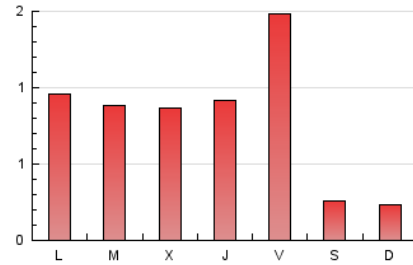

1. Cifras totales y promedios (Nacional)

MES - AÑO	NAVEGADORES UNICOS	VISITAS	PAGINAS
Julio - 2023	1.052	1.510	2.380
PROMEDIO DIARIO	41	49	77
PROMEDIO LUNES-VIERNES	52	62	102
PROMEDIO SABADO-DOMINGO	19	20	25
PAGINAS / VISITAS	1,58		
DURACION MEDIA VISITAS	0:02:38		
TIEMPO INTERACCIÓN MEDIO	0:00:51		

2. Secciones (Nacional)

	PAGINAS	%
HOME	594	24.96 %
RESTO	1.786	75.04 %

3. Por día del mes (Nacional)

Día	N. únicos	Visitas	Páginas	Día	N. únicos	Visitas	Páginas	Día	N. únicos	Visitas	Páginas
1	11	15	15	11	80	94	161	21	25	28	77
2	13	14	14	12	70	85	162	22	16	16	17
3	35	40	55	13	65	80	176	23	12	13	13
4	35	40	62	14	74	91	183	24	29	39	71
5	27	37	42	15	17	17	17	25	20	27	38
6	53	59	88	16	11	13	12	26	32	36	45
7	161	189	292	17	78	97	156	27	32	39	48
8	41	45	67	18	44	52	91	28	18	25	40
9	43	45	64	19	34	45	97	29	11	13	16
10	122	140	159	20	31	39	54	30	10	10	10
								31	24	27	38

4. Gráficas (Nacional)

4.1 Por día de la semana (promedio)

N. únicos / Visitas (x 100)

Páginas (x 100)

4.2 Por franja horaria (promedio)

Visitas_ (x 1000)

Páginas (x 1000)

4.3 Por meses