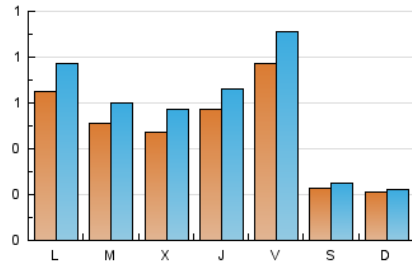

1. Cifras totales y promedios (Nacional e Internacional)

MES - AÑO	NAVEGADORES UNICOS	VISITAS	PAGINAS
Julio - 2023	1.240	1.716	2.637
PROMEDIO DIARIO	47	55	85
PROMEDIO LUNES-VIERNES	60	70	111
PROMEDIO SABADO-DOMINGO	22	24	30
PAGINAS / VISITAS	1,54		
DURACION MEDIA VISITAS	0:02:29		
TIEMPO INTERACCIÓN MEDIO	0:00:47		

2. Secciones (Nacional e Internacional)

	PAGINAS	%
HOME	653	24.76 %
RESTO	1.984	75.24 %

3. Por día del mes (Nacional e Internacional)

Día	N. únicos	Visitas	Páginas	Día	N. únicos	Visitas	Páginas	Día	N. únicos	Visitas	Páginas
1	12	16	16	11	92	106	173	21	29	32	86
2	19	20	20	12	74	89	167	22	21	21	23
3	40	45	60	13	73	89	185	23	14	15	15
4	43	48	70	14	85	103	219	24	38	48	80
5	28	38	43	15	23	24	34	25	22	30	41
6	86	92	122	16	14	16	15	26	35	39	48
7	171	200	301	17	86	105	163	27	35	42	51
8	43	47	70	18	47	55	95	28	21	28	41
9	46	48	68	19	50	62	118	29	16	19	31
10	133	152	169	20	34	42	57	30	12	12	12
								31	30	33	44

4. Gráficas (Nacional e Internacional)

4.1 Por día de la semana (promedio)

N. únicos / Visitas (x 100)

Páginas (x 100)

4.2 Por franja horaria (promedio)

Visitas_ (x 1000)

Páginas (x 1000)

4.3 Por meses