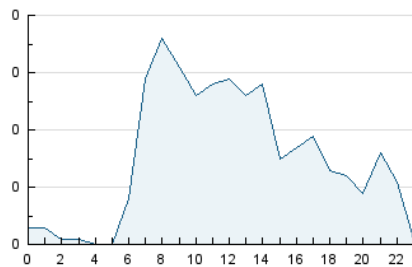

2. Secciones (Nacional e Internacional)

	PAGINAS	%
HOME	653	24.76 %
RESTO	1.984	75.24 %

3. Por día del mes (Nacional e Internacional)

Día	N. únicos	Visitas	Páginas	Día	N. únicos	Visitas	Páginas	Día	N. únicos	Visitas	Páginas
1	12	16	16	11	92	106	173	21	29	32	86
2	19	20	20	12	74	89	167	22	21	21	23
3	40	45	60	13	73	89	185	23	14	15	15
4	43	48	70	14	85	103	219	24	38	48	80
5	28	38	43	15	23	24	34	25	22	30	41
6	86	92	122	16	14	16	15	26	35	39	48
7	171	200	301	17	86	105	163	27	35	42	51
8	43	47	70	18	47	55	95	28	21	28	41
9	46	48	68	19	50	62	118	29	16	19	31
10	133	152	169	20	34	42	57	30	12	12	12
								31	30	33	44

4. Gráficas (Nacional e Internacional)

4.1 Por día de la semana (promedio)

N. únicos / Visitas (x 100)

Páginas (x 100)

4.2 Por franja horaria (promedio)

Visitas_ (x 1000)

Páginas (x 1000)

4.3 Por meses