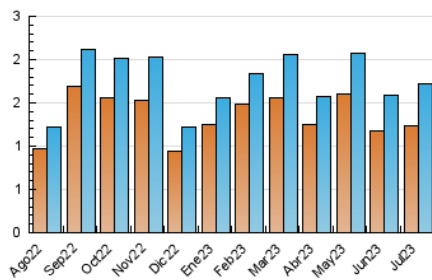

4.3 Por meses

N. únicos / Visitas (x 1000)