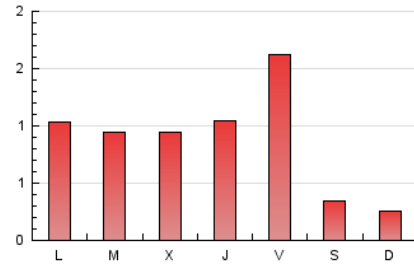

1. Cifras totales y promedios (Nacional e Internacional)

MES - AÑO	NAVEGADORES UNICOS	VISITAS	PAGINAS
Julio - 2023	1.240	1.716	2.637
PROMEDIO DIARIO	47	55	85
PROMEDIO LUNES-VIERNES	60	70	111
PROMEDIO SABADO-DOMINGO	22	24	30
PAGINAS / VISITAS	1,54		
DURACION MEDIA VISITAS	0:02:29		
TIEMPO INTERACCIÓN MEDIO	0:00:47		

2. Secciones (Nacional e Internacional)

	PAGINAS	%
HOME	653	24.76 %
RESTO	1.984	75.24 %

3. Por día del mes (Nacional e Internacional)

Día	N. únicos	Visitas	Páginas	Día	N. únicos	Visitas	Páginas	Día	N. únicos	Visitas	Páginas
1	12	16	16	11	92	106	173	21	29	32	86
2	19	20	20	12	74	89	167	22	21	21	23
3	40	45	60	13	73	89	185	23	14	15	15
4	43	48	70	14	85	103	219	24	38	48	80
5	28	38	43	15	23	24	34	25	22	30	41
6	86	92	122	16	14	16	15	26	35	39	48
7	171	200	301	17	86	105	163	27	35	42	51
8	43	47	70	18	47	55	95	28	21	28	41
9	46	48	68	19	50	62	118	29	16	19	31
10	133	152	169	20	34	42	57	30	12	12	12
								31	30	33	44

4. Gráficas (Nacional e Internacional)

4.1 Por día de la semana (promedio)

N. únicos / Visitas (x 100)

Páginas (x 100)

4.2 Por franja horaria (promedio)

Visitas_ (x 1000)

Páginas (x 1000)

4.3 Por meses