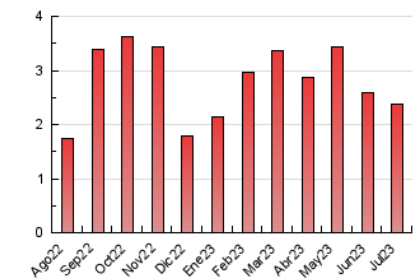

1. Cifras totales y promedios (Nacional)

MES - AÑO	NAVEGADORES UNICOS	VISITAS	PAGINAS
Julio - 2023	1.052	1.510	2.380
PROMEDIO DIARIO	41	49	77
PROMEDIO LUNES-VIERNES	52	62	102
PROMEDIO SABADO-DOMINGO	19	20	25
PAGINAS / VISITAS	1,58		
DURACION MEDIA VISITAS	0:02:38		
TIEMPO INTERACCIÓN MEDIO	0:00:51		

2. Secciones (Nacional)

	PAGINAS	%
HOME	594	24.96 %
RESTO	1.786	75.04 %

3. Por día del mes (Nacional)

Día	N. únicos	Visitas	Páginas	Día	N. únicos	Visitas	Páginas	Día	N. únicos	Visitas	Páginas
1	11	15	15	11	80	94	161	21	25	28	77
2	13	14	14	12	70	85	162	22	16	16	17
3	35	40	55	13	65	80	176	23	12	13	13
4	35	40	62	14	74	91	183	24	29	39	71
5	27	37	42	15	17	17	17	25	20	27	38
6	53	59	88	16	11	13	12	26	32	36	45
7	161	189	292	17	78	97	156	27	32	39	48
8	41	45	67	18	44	52	91	28	18	25	40
9	43	45	64	19	34	45	97	29	11	13	16
10	122	140	159	20	31	39	54	30	10	10	10
								31	24	27	38

4. Gráficas (Nacional)

4.1 Por día de la semana (promedio)

N. únicos / Visitas (x 100)

Páginas (x 100)

4.2 Por franja horaria (promedio)

Visitas_ (x 1000)

Páginas (x 1000)

4.3 Por meses

N. únicos / Visitas (x 1000)

Páginas (x 1000)

5. Observaciones

Este Medio Electrónico de Comunicación ha sido medido por la herramienta Google Analytics de Google (GA4)

6. Definiciones básicas (Para más información ver Normas Técnicas para el Control de los Medios Electrónicos de Comunicación)