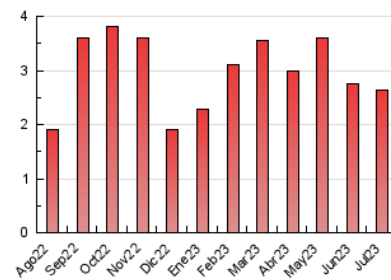

Páginas (x 1000)