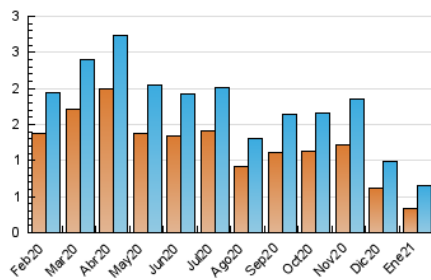

1. Cifras totales y promedios (Nacional)

MES - AÑO	NAVEGADORES UNICOS	VISITAS	PAGINAS
Enero - 2021	341	646	1.473
PROMEDIO DIARIO	18	23	53
PROMEDIO LUNES-VIERNES	24	31	75
PROMEDIO SABADO-DOMINGO	8	8	13
PAGINAS / VISITAS	2,28		
DURACION MEDIA VISITAS	0:02:12		
DURACION MEDIA PAGINAS	0:01:38		

2. Secciones (Nacional)

	PAGINAS	%
HOME	418	28.38 %
RESTO	1.055	71.62 %

3. Por día del mes (Nacional)

Día	N. únicos	Visitas	Páginas	Día	N. únicos	Visitas	Páginas	Día	N. únicos	Visitas	Páginas
1	6	6	6	11	13	20	51	21	43	54	124
2	4	4	4	12	21	27	66	22	17	21	46
3	4	4	9	13	21	30	73	23	19	21	32
4	6	7	9	14	25	38	82	24	16	17	29
5	*	*	*	15	23	30	61	25	21	29	78
6	*	*	*	16	10	12	20	26	28	34	91
7	*	*	*	17	6	7	15	27	15	20	55
8	9	11	25	18	28	36	108	28	28	36	100
9	2	2	2	19	52	61	132	29	25	32	82
10	1	1	1	20	54	71	157	30	9	10	12
								31	5	5	3

[*] Datos no disponibles por causas técnicas.

4. Gráficas (Nacional)

4.1 Por día de la semana (promedio)

N. únicos / Visitas (x 100)

Páginas (x 100)

4.2 Por franja horaria (promedio)

Visitas (x 1000)

Páginas (x 1000)

4.3 Por meses

N. únicos / Visitas (x 1000)

Páginas (x 1000)

5. Observaciones

Este Medio Electrónico de Comunicación ha sido medido por la herramienta Google Analytics de Google

6. Definiciones básicas (Para más información ver Normas Técnicas para el Control de los Medios Electrónicos de Comunicación)