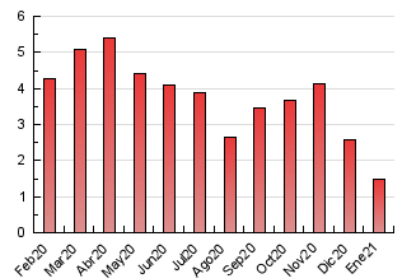

1. Cifras totales y promedios (Nacional)

MES - AÑO	NAVEGADORES UNICOS	VISITAS	PAGINAS
Enero - 2021	341	646	1.473
PROMEDIO DIARIO	18	23	53
PROMEDIO LUNES-VIERNES	24	31	75
PROMEDIO SABADO-DOMINGO	8	8	13
PAGINAS / VISITAS	2,28		
DURACION MEDIA VISITAS	0:02:12		
DURACION MEDIA PAGINAS	0:01:38		

2. Secciones (Nacional)

	PAGINAS	%
HOME	418	28.38 %
RESTO	1.055	71.62 %

3. Por día del mes (Nacional)

Día	N. únicos	Visitas	Páginas	Día	N. únicos	Visitas	Páginas	Día	N. únicos	Visitas	Páginas
1	6	6	6	11	13	20	51	21	43	54	124
2	4	4	4	12	21	27	66	22	17	21	46
3	4	4	9	13	21	30	73	23	19	21	32
4	6	7	9	14	25	38	82	24	16	17	29
5	*	*	*	15	23	30	61	25	21	29	78
6	*	*	*	16	10	12	20	26	28	34	91
7	*	*	*	17	6	7	15	27	15	20	55
8	9	11	25	18	28	36	108	28	28	36	100
9	2	2	2	19	52	61	132	29	25	32	82
10	1	1	1	20	54	71	157	30	9	10	12
								31	5	5	3

[*] Datos no disponibles por causas técnicas.

4. Gráficas (Nacional)

4.1 Por día de la semana (promedio)

N. únicos / Visitas (x 100)

Páginas (x 100)

4.2 Por franja horaria (promedio)

Visitas (x 1000)

Páginas (x 1000)

4.3 Por meses

N. únicos / Visitas (x 1000)

Páginas (x 1000)

5. Observaciones

Este Medio Electrónico de Comunicación ha sido medido por la herramienta Google Analytics de Google

6. Definiciones básicas (Para más información ver Normas Técnicas para el Control de los Medios Electrónicos de Comunicación)