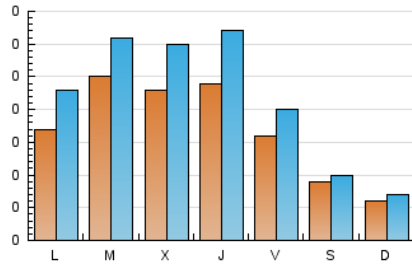

1. Cifras totales y promedios (Nacional)

MES - AÑO	NAVEGADORES UNICOS	VISITAS	PAGINAS
Enero - 2021	341	646	1.473
PROMEDIO DIARIO	18	23	53
PROMEDIO LUNES-VIERNES	24	31	75
PROMEDIO SABADO-DOMINGO	8	8	13
PAGINAS / VISITAS	2,28		
DURACION MEDIA VISITAS	0:02:12		
DURACION MEDIA PAGINAS	0:01:38		

2. Secciones (Nacional)

	PAGINAS	%
HOME	418	28.38 %
RESTO	1.055	71.62 %

3. Por día del mes (Nacional)

Día	N. únicos	Visitas	Páginas	Día	N. únicos	Visitas	Páginas	Día	N. únicos	Visitas	Páginas
1	6	6	6	11	13	20	51	21	43	54	124
2	4	4	4	12	21	27	66	22	17	21	46
3	4	4	9	13	21	30	73	23	19	21	32
4	6	7	9	14	25	38	82	24	16	17	29
5	*	*	*	15	23	30	61	25	21	29	78
6	*	*	*	16	10	12	20	26	28	34	91
7	*	*	*	17	6	7	15	27	15	20	55
8	9	11	25	18	28	36	108	28	28	36	100
9	2	2	2	19	52	61	132	29	25	32	82
10	1	1	1	20	54	71	157	30	9	10	12
								31	5	5	3

[*] Datos no disponibles por causas técnicas.

4. Gráficas (Nacional)

4.1 Por día de la semana (promedio)

N. únicos / Visitas (x 100)

Páginas (x 100)

4.2 Por franja horaria (promedio)

Visitas (x 1000)

Páginas (x 1000)