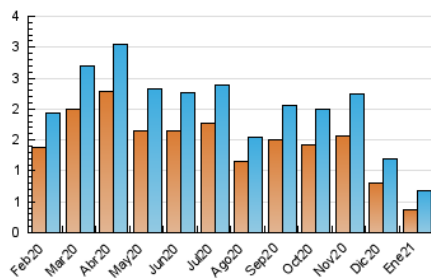

4.3 Por meses

N. únicos / Visitas (x 1000)