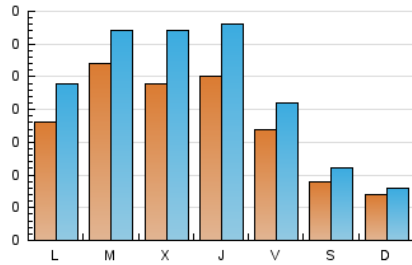

1. Cifras totales y promedios (Nacional e Internacional)

MES - AÑO	NAVEGADORES UNICOS	VISITAS	PAGINAS
Enero - 2021	362	682	1.560
PROMEDIO DIARIO	19	24	56
PROMEDIO LUNES-VIERNES	25	33	79
PROMEDIO SABADO-DOMINGO	8	10	14
PAGINAS / VISITAS	2,29		
DURACION MEDIA VISITAS	0:02:11		
DURACION MEDIA PAGINAS	0:01:36		

2. Secciones (Nacional e Internacional)

	PAGINAS	%
HOME	435	27.88 %
RESTO	1.125	72.12 %

3. Por día del mes (Nacional e Internacional)

Día	N. únicos	Visitas	Páginas	Día	N. únicos	Visitas	Páginas	Día	N. únicos	Visitas	Páginas
1	6	6	6	11	15	22	53	21	45	56	126
2	4	4	4	12	23	29	86	22	19	23	47
3	4	4	9	13	21	30	73	23	20	22	32
4	6	7	9	14	26	39	84	24	17	18	30
5	*	*	*	15	24	31	85	25	22	30	78
6	*	*	*	16	10	12	20	26	30	36	97
7	*	*	*	17	8	11	21	27	17	22	60
8	11	13	27	18	29	37	109	28	29	37	101
9	3	5	5	19	53	62	133	29	26	33	84
10	1	1	1	20	56	74	161	30	10	11	13
								31	7	7	6

[*] Datos no disponibles por causas técnicas.

4. Gráficas (Nacional e Internacional)

4.1 Por día de la semana (promedio)

N. únicos / Visitas (x 100)

Páginas (x 100)

4.2 Por franja horaria (promedio)

Visitas (x 1000)