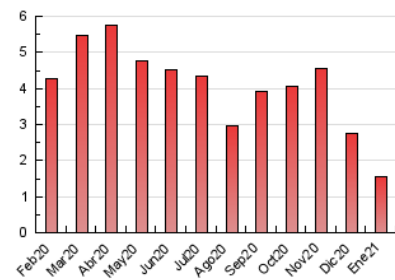

Páginas (x 1000)