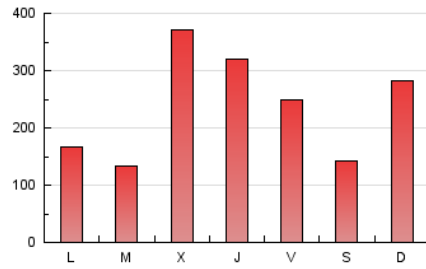

Pàgines (x 100)