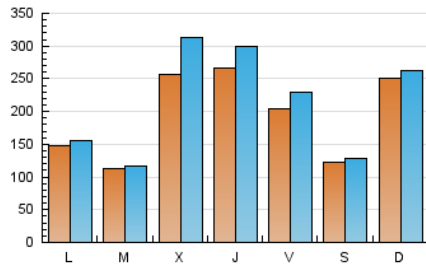

4. Gràfiques (Nacional i Internacional)

4.1 Per dia de la setmana (promig)

N. únics / Visites (x 100)