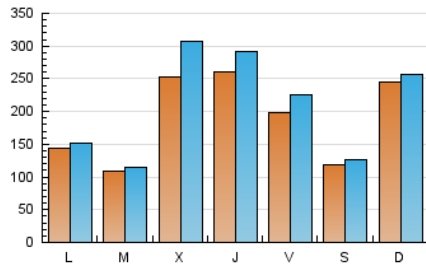

4. Gràfiques (Nacional)

4.1 Per dia de la setmana (promig)

N. únics / Visites (x 100)