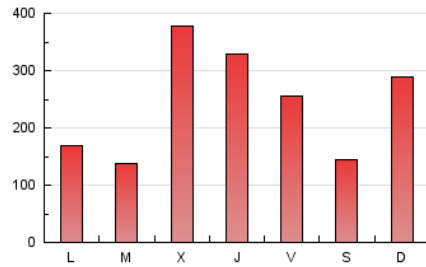

Pàgines (x 100)