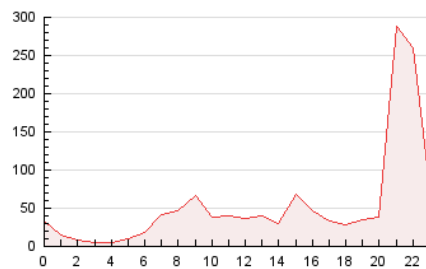

2. Seccions (Nacional i Internacional)

	PÀGINES	%
HOME	4.515	0.34 %
RESTA	1.306.433	99.66 %

3. Per dia del mes (Nacional i Internacional)

Dia	N. únics	Visites	Pàgines	Dia	N. únics	Visites	Pàgines	Dia	N. únics	Visites	Pàgines
1	21.967	22.884	24.458	11	41.173	42.843	46.664	21	98.753	124.156	168.592
2	14.397	15.264	16.742	12	25.187	26.890	29.739	22	101.366	126.341	191.739
3	22.457	23.321	25.046	13	29.380	31.079	33.434	23	126.979	180.487	220.466
4	20.458	21.341	22.795	14	35.356	39.855	43.313	24	20.944	21.692	27.123
5	13.986	14.668	16.058	15	9.828	10.320	11.412	25	14.182	14.707	17.072
6	15.196	15.716	16.841	16	8.497	8.884	9.892	26	13.973	14.432	19.796
7	11.489	12.269	13.373	17	42.083	44.814	49.562	27	33.385	34.692	45.502
8	20.605	21.530	23.242	18	23.239	24.583	27.408	28	19.103	20.176	22.062
9	14.396	15.347	16.767	19	27.110	28.515	32.010	29	11.579	12.298	13.750
10	22.484	23.239	26.124	20	47.620	49.433	56.023	30	19.021	19.652	21.411
								31	19.170	20.148	22.532

4. Gràfiques (Nacional i Internacional)

4.1 Per dia de la setmana (promig)

N. únics / Visites (x 100)

Pàgines (x 100)

4.2 Per franja horària (promig)

Visites (x 1000)

Pàgines (x 1000)

4.3 Per mesos