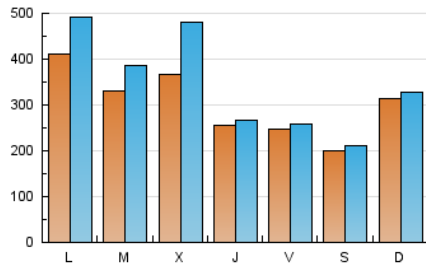

4. Gràfiques (Nacional i Internacional)

4.1 Per dia de la setmana (promig)

N. únics / Visites (x 100)