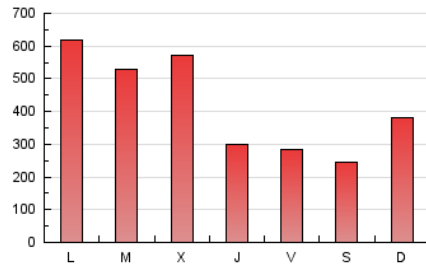

Pàgines (x 100)