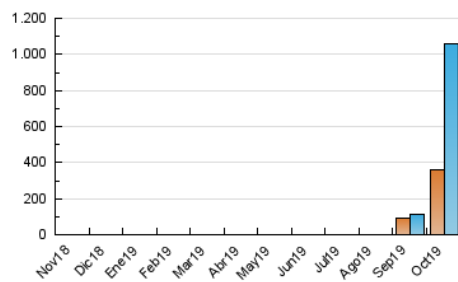

4.3 Per mesos

N. únics / Visites (x 1000)