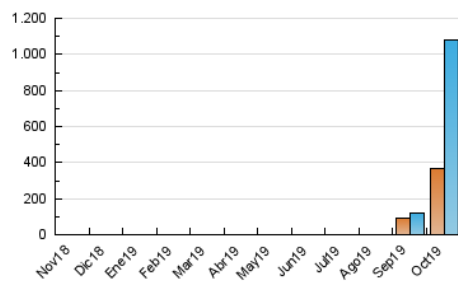

4.3 Per mesos

N. únics / Visites (x 1000)