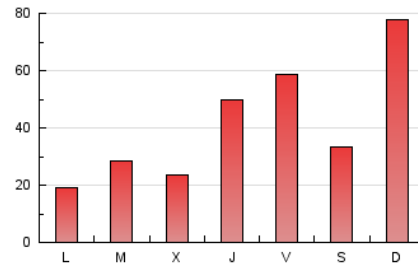

Pàgines (x 100)