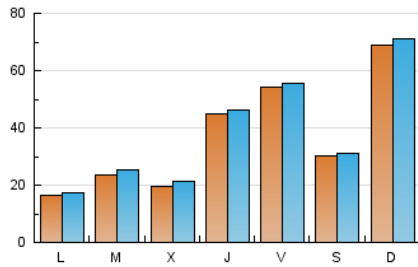

4. Gràfiques (Nacional)

4.1 Per dia de la setmana (promig)

N. únics / Visites (x 100)