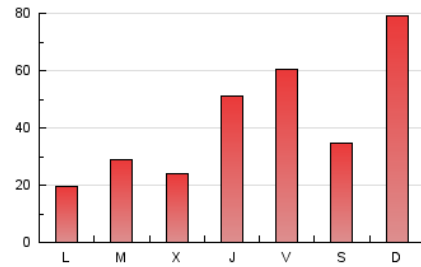

Pàgines (x 100)