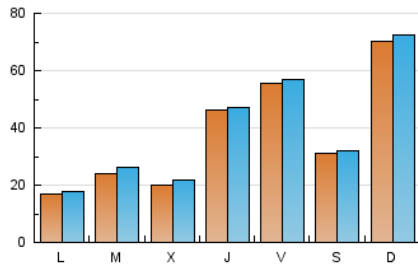

4. Gràfiques (Nacional i Internacional)

4.1 Per dia de la setmana (promig)

N. únics / Visites (x 100)