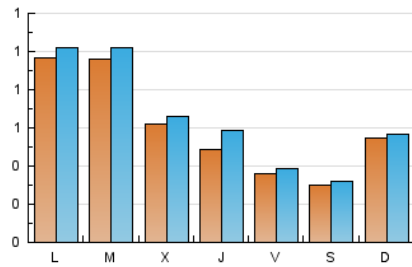

4. Gràfiques (Nacional i Internacional)

4.1 Per dia de la setmana (promig)

N. únics / Visites (x 100)