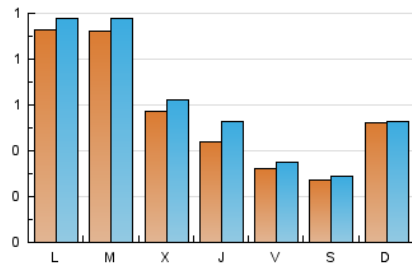

4. Gràfiques (Nacional)

4.1 Per dia de la setmana (promig)

N. únics / Visites (x 100)