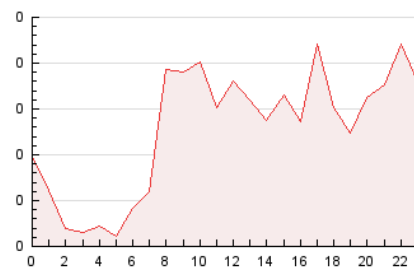

#### 3. Per dia del mes (Nacional)

Dia	N. únics	Visites	Pàgines	Dia	N. únics	Visites	Pàgines	Dia	N. únics	Visites	Pàgines
1	55	74	261	11	66	68	110	21	73	76	106
2	20	25	51	12	80	87	155	22	33	38	63
3	41	42	93	13	29	39	72	23	17	22	39
4	35	35	54	14	13	15	25	24	19	20	41
5	85	91	115	15	20	20	30	25	86	89	115
6	88	97	128	16	22	22	53	26	147	153	207
7	68	74	98	17	18	21	37	27	75	79	173
8	59	67	89	18	19	21	40	28	75	82	102
9	59	62	80	19	59	62	120	29	54	68	185
10	36	37	54	20	175	176	247	30	41	43	69
								31	22	26	66

4. Gràfiques (Nacional)

4.1 Per dia de la setmana (promig)

N. únics / Visites (x 100)

Pàgines (x 100)

4.2 Per franja horària (promig)

Visites (x 1000)

Pàgines (x 1000)

4.3 Per mesos