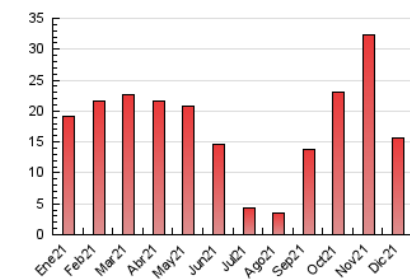

Pàgines (x 1000)