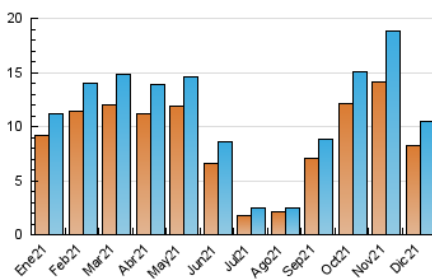

4.3 Per mesos

N. únics / Visites (x 1000)