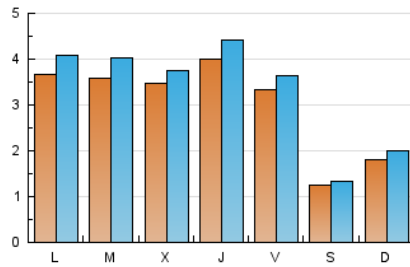

4. Gràfiques (Nacional)

4.1 Per dia de la setmana (promig)

N. únics / Visites (x 100)