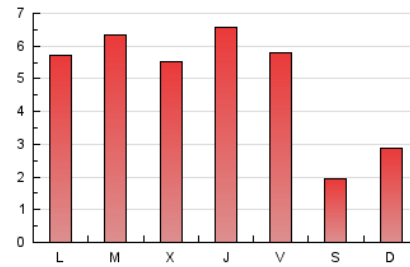

Pàgines (x 100)