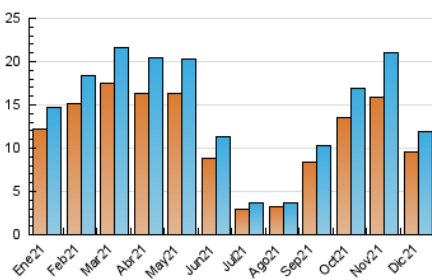

4.3 Per mesos

N. únics / Visites (x 1000)