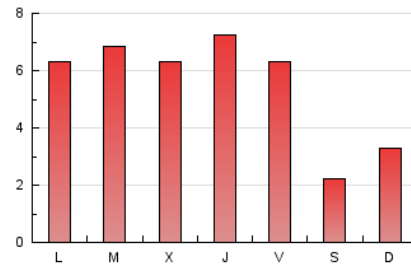

Pàgines (x 100)