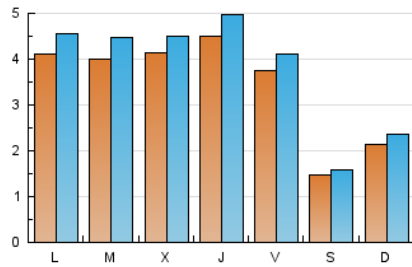

4. Gràfiques (Nacional i Internacional)

4.1 Per dia de la setmana (promig)

N. únics / Visites (x 100)