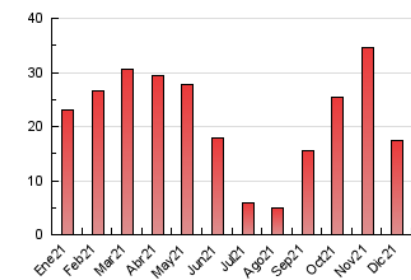

Pàgines (x 1000)