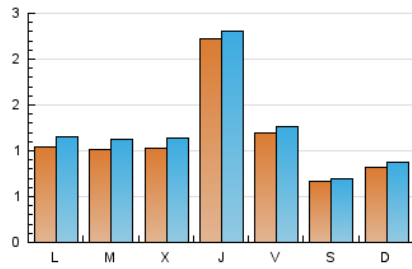

4. Gràfiques (Nacional i Internacional)

4.1 Per dia de la setmana (promig)

N. únics / Visites (x 100)