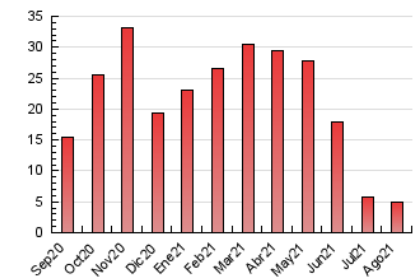

Pàgines (x 1000)