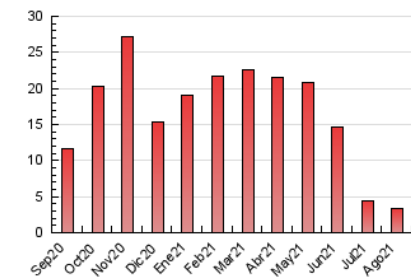

Pàgines (x 1000)