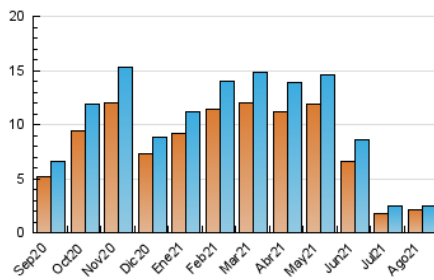

4.3 Per mesos

N. únics / Visites (x 1000)