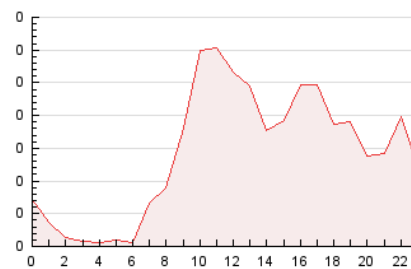

#### 3. Per dia del mes (Nacional)

Dia	N. únics	Visites	Pàgines	Dia	N. únics	Visites	Pàgines	Dia	N. únics	Visites	Pàgines
1	53	55	94	11	48	52	66	21	24	28	36
2	64	67	106	12	44	47	53	22	35	35	40
3	79	90	123	13	60	66	89	23	62	69	111
4	58	69	240	14	46	47	55	24	57	72	130
5	528	545	628	15	49	51	52	25	62	72	102
6	159	164	184	16	67	70	86	26	56	62	126
7	70	72	76	17	39	40	70	27	55	60	76
8	70	72	96	18	62	66	86	28	44	44	49
9	55	62	80	19	48	51	61	29	47	51	64
10	68	75	102	20	34	36	43	30	82	98	170
								31	86	90	146

4. Gràfiques (Nacional)

4.1 Per dia de la setmana (promig)

N. únics / Visites (x 100)

Pàgines (x 100)

4.2 Per franja horària (promig)

Visites\_\_ (x 1000)

Pàgines (x 1000)

4.3 Per mesos