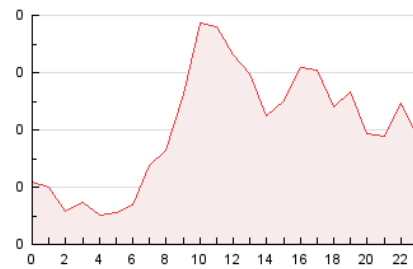

### 3. Per dia del mes (Nacional i Internacional)

Dia	N. únics	Visites	Pàgines	Dia	N. únics	Visites	Pàgines	Dia	N. únics	Visites	Pàgines
1	94	99	142	11	122	134	164	21	38	44	58
2	90	96	137	12	94	98	113	22	49	52	60
3	115	129	165	13	116	124	151	23	84	92	137
4	96	110	287	14	61	62	70	24	92	108	179
5	627	646	741	15	78	81	84	25	96	109	143
6	224	237	265	16	110	116	143	26	82	89	157
7	104	109	123	17	74	78	111	27	77	84	100
8	108	116	150	18	98	103	127	28	64	64	73
9	112	129	163	19	86	89	108	29	81	86	103
10	117	124	158	20	62	64	76	30	122	141	218
								31	112	119	180

4. Gràfiques (Nacional i Internacional)

4.1 Per dia de la setmana (promig)

N. únics / Visites (x 100)

Pàgines (x 100)

4.2 Per franja horària (promig)

Visites (x 1000)

Pàgines (x 1000)

4.3 Per mesos