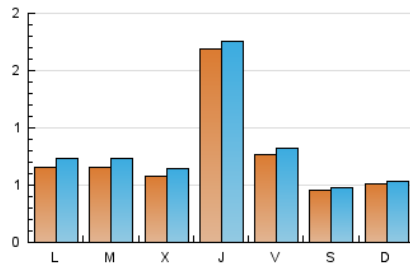

4. Gràfiques (Nacional)

4.1 Per dia de la setmana (promig)

N. únics / Visites (x 100)