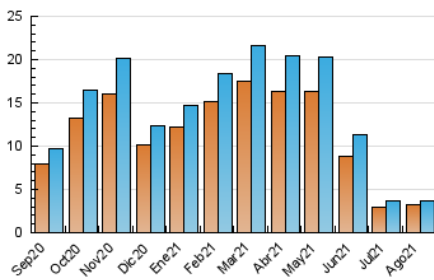

4.3 Per mesos

N. únics / Visites (x 1000)