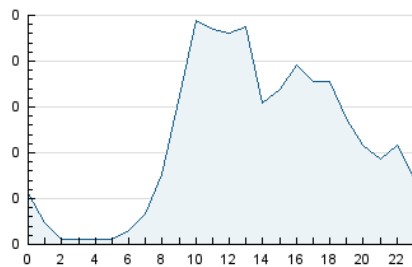

2. Seccions (Nacional)

	PÀGINES	%
HOME	1.025	17.61%
RESTA	4.796	82.39%

3. Perda del mes (Nacional)

Dia	N. únics	Visites	Pàgines	Dia	N. únics	Visites	Pàgines	Dia	N. únics	Visites	Pàgines
1	104	130	29	11	84	97	29	21	58	65	8
2	114	136	220	12	48	61	8	22	65	81	156
3	114	136	273	13	40	46	60	23	65	8	302
4	114	127	19	14	50	51	67	24	8	109	302
5	94	106	218	15	77	9	237	25	84	100	18
6	44	48	62	16	78	8	218	26	50	60	104
7	41	49	63	17	9	118	28	27	32	34	54
8	87	105	277	18	9	109	222	28	33	36	62
9	8	112	251	19	84	9	118	29	55	68	141
10	111	135	303	20	39	42	62	30	66	8	206
								31	9	124	421

4. Càlculs (Nacional)

4.1 Per dia de la setmana (promig)

N. únics / Visites (x100)

Pàgines (x 100)

4.2 Per franja horària (promig)

Visites (x 1000)

Pàgines (x 1000)

4.3 Per mesos