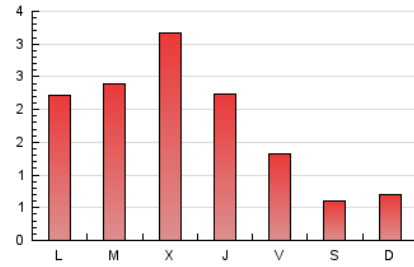

Pàgines (x 100)