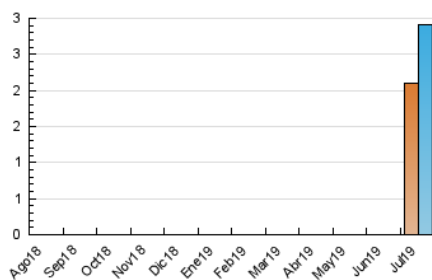

4.2 Per franja horària (promig)

Visites (x 1000)

Pàgines (x 1000)

4.3 Per mesos

N. únics / Visites (x1000)