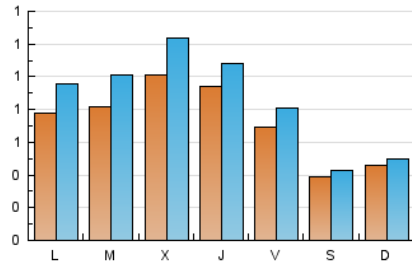

4. Càlculs (Nacional)

4.1 Per dia de la setmana (promig)

N. únics / Visites (x100)