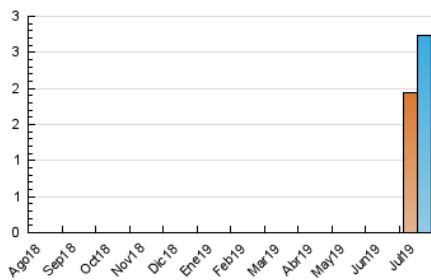

4.3 Per mesos

N. únics / Visites (x1000)