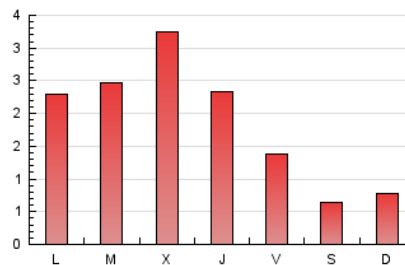

Pàgines (x 100)