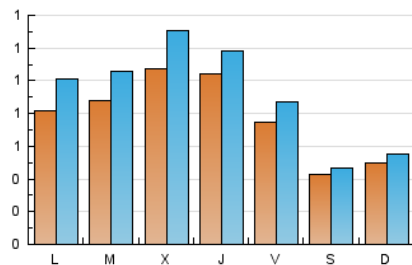

4. Càlculs (Nacional i Internacional)

4.1 Per dia de la setmana (promig)

N. únics / Visites (x100)