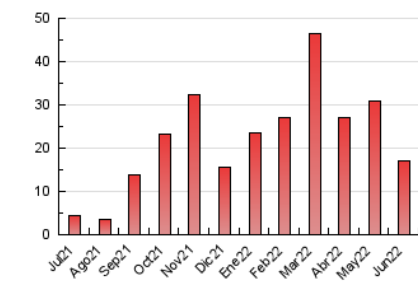

Pàgines (x 1000)