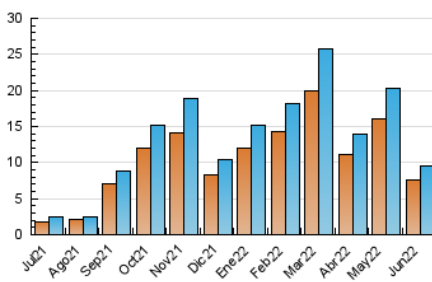

4.3 Per mesos

N. únics / Visites (x 1000)