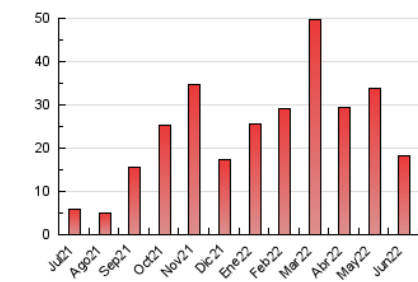

Pàgines (x 1000)