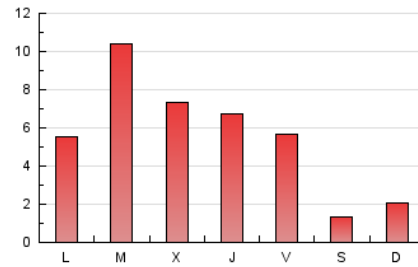

2. Seccions (Nacional)

	PÀGINES	%
HOME	2.488	14.63 %
RESTA	14.518	85.37 %

3. Per dia del mes (Nacional)

Dia	N. únics	Visites	Pàgines	Dia	N. únics	Visites	Pàgines	Dia	N. únics	Visites	Pàgines
1	663	740	1.207	11	139	145	185	21	208	244	385
2	654	706	1.003	12	237	252	351	22	123	143	283
3	520	585	911	13	520	561	707	23	113	137	202
4	178	192	248	14	473	526	804	24	29	30	48
5	211	229	315	15	401	441	610	25	*	*	*
6	379	401	554	16	360	409	630	26	*	*	*
7	782	865	1.427	17	234	257	441	27	33	39	507
8	609	662	1.048	18	75	81	94	28	83	137	1.530
9	574	621	1.036	19	120	123	160	29	47	71	515
10	466	498	857	20	258	296	450	30	49	69	498

[*] Dades no disponibles per causes tècniques.

4. Gràfiques (Nacional)

4.1 Per dia de la setmana (promig)

N. únics / Visites (x 100)

Pàgines (x 100)

4.2 Per franja horària (promig)

Visites__ (x 1000)

Pàgines (x 1000)