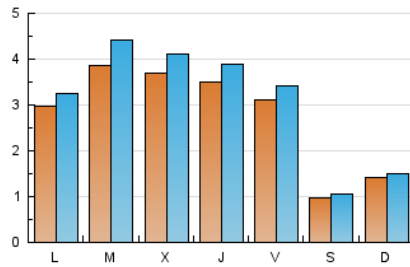

4. Gràfiques (Nacional)

4.1 Per dia de la setmana (promig)

N. únics / Visites (x 100)