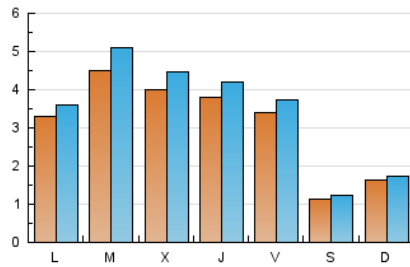

4. Gràfiques (Nacional i Internacional)

4.1 Per dia de la setmana (promig)

N. únics / Visites (x 100)