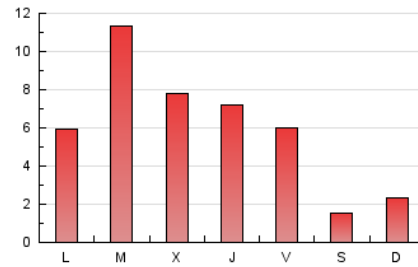

2. Seccions (Nacional i Internacional)

	PÀGINES	%
HOME	2.663	14.52 %
RESTA	15.679	85.48 %

3. Per dia del mes (Nacional i Internacional)

Dia	N. únics	Visites	Pàgines	Dia	N. únics	Visites	Pàgines	Dia	N. únics	Visites	Pàgines
1	716	796	1.276	11	165	172	216	21	239	276	419
2	685	739	1.042	12	268	287	390	22	147	168	315
3	555	621	954	13	573	619	772	23	148	174	250
4	202	216	277	14	523	581	865	24	39	40	59
5	237	255	346	15	441	483	658	25	*	*	*
6	412	434	589	16	387	437	668	26	*	*	*
7	942	1.030	1.624	17	263	288	472	27	38	45	513
8	653	707	1.096	18	90	99	114	28	97	153	1.620
9	619	669	1.090	19	147	158	199	29	49	74	558
10	507	542	908	20	297	338	500	30	56	77	552

[*] Dades no disponibles per causes tècniques.

4. Gràfiques (Nacional i Internacional)

4.1 Per dia de la setmana (promig)

N. únics / Visites (x 100)

Pàgines (x 100)

4.2 Per franja horària (promig)

Visites__ (x 1000)