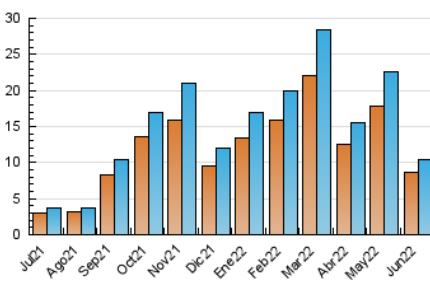

4.3 Per mesos

N. únics / Visites (x 1000)