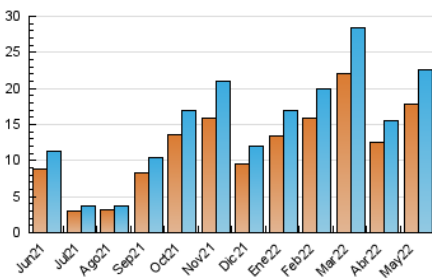

4.3 Per mesos

N. únics / Visites (x 1000)