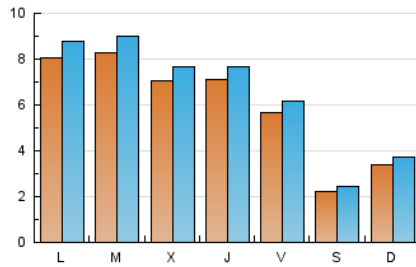

4. Gràfiques (Nacional)

4.1 Per dia de la setmana (promig)

N. únics / Visites (x 100)