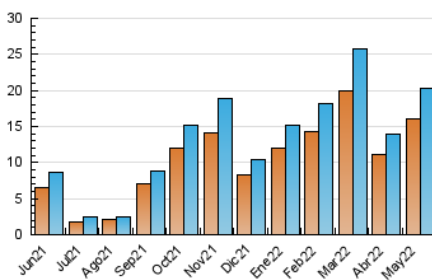

#### 4.1 Per dia de la setmana (promig)

N. únics / Visites (x 100)

Pàgines (x 100)

#### 4.2 Per franja horària (promig)

Visites\_\_ (x 1000)

Pàgines (x 1000)

#### 4.3 Per mesos

N. únics / Visites (x 1000)

Pàgines (x 1000)