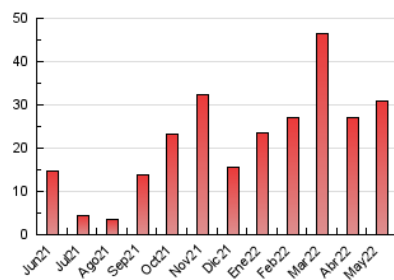

#### 4.2 Per franja horària (promig)

Visites\_\_ (x 1000)

Pàgines (x 1000)

#### 4.3 Per mesos

N. únics / Visites (x 1000)

Pàgines (x 1000)