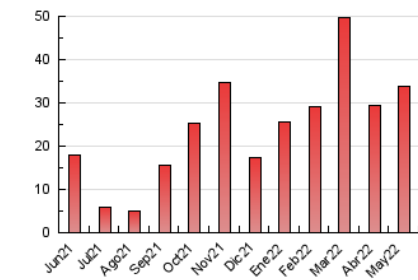

Pàgines (x 1000)