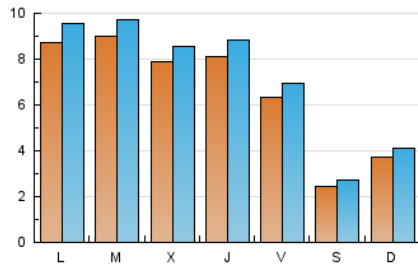

4. Gràfiques (Nacional i Internacional)

4.1 Per dia de la setmana (promig)

N. únics / Visites (x 100)