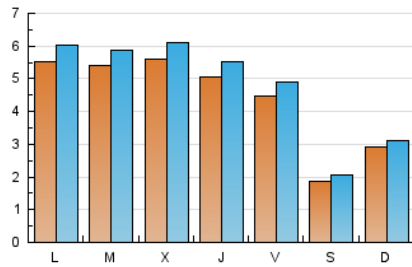

4. Gràfiques (Nacional)

4.1 Per dia de la setmana (promig)

N. únics / Visites (x 100)