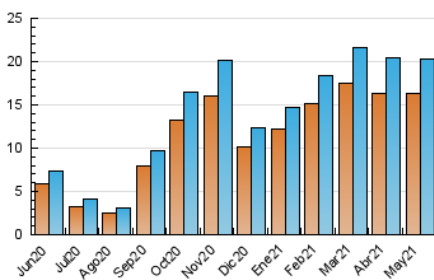

4.3 Per mesos

N. únics / Visites (x 1000)