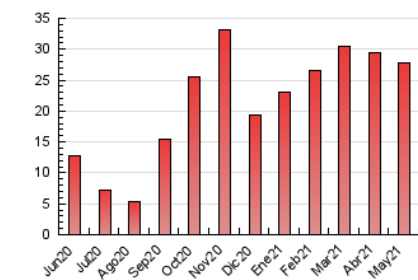

Pàgines (x 1000)