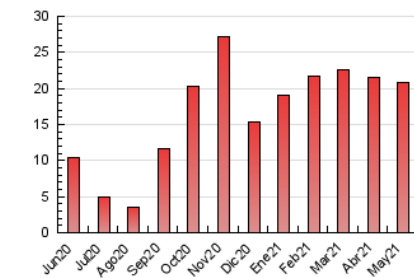

Pàgines (x 1000)