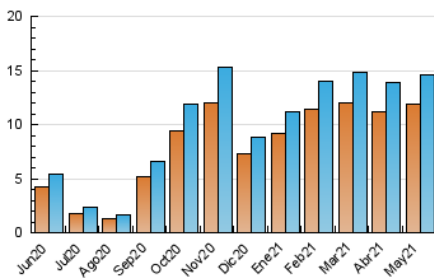

4.3 Per mesos

N. únics / Visites (x 1000)