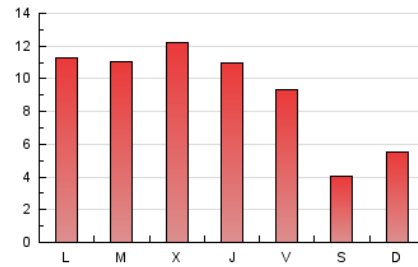

Pàgines (x 100)