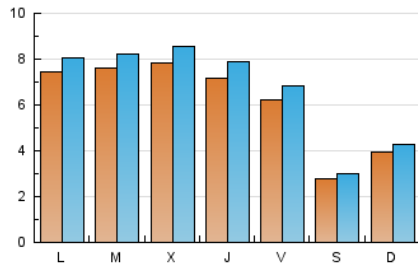

4. Gràfiques (Nacional i Internacional)

4.1 Per dia de la setmana (promig)

N. únics / Visites (x 100)