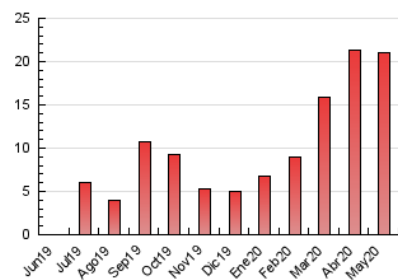

Pàgines (x 1000)