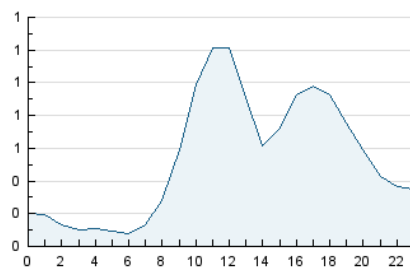

2. Seccions (Nacional i Internacional)

	PÀGINES	%
HOME	1.751	8.34 %
RESTA	19.246	91.66 %

3. Per dia del mes (Nacional i Internacional)

Dia	N. únics	Visites	Pàgines	Dia	N. únics	Visites	Pàgines	Dia	N. únics	Visites	Pàgines
1	275	309	408	11	464	515	807	21	392	436	647
2	251	271	367	12	420	453	645	22	386	434	635
3	267	283	464	13	411	464	752	23	208	229	389
4	518	574	938	14	432	473	751	24	249	269	467
5	473	537	865	15	423	480	780	25	561	624	1.120
6	471	519	754	16	278	306	435	26	440	491	794
7	410	440	658	17	299	328	633	27	427	470	988
8	421	471	774	18	466	539	896	28	445	494	819
9	259	275	439	19	424	489	870	29	449	531	1.013
10	233	255	385	20	367	421	710	30	230	249	362
								31	241	269	432

4. Gràfiques (Nacional i Internacional)

4.1 Per dia de la setmana (promig)

N. únics / Visites (x 100)

Pàgines (x 100)

4.2 Per franja horària (promig)

Visites (x 1000)

Pàgines (x 1000)

4.3 Per mesos