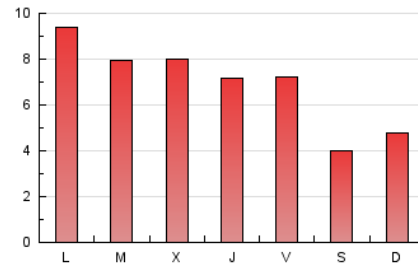

Pàgines (x 100)