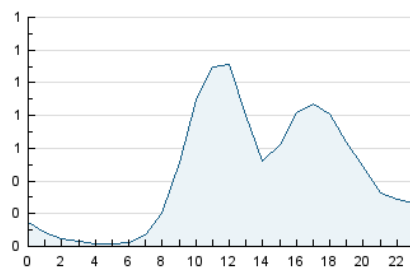

2. Seccions (Nacional)

	PÀGINES	%
HOME	1.531	8.52 %
RESTA	16.441	91.48 %

3. Per dia del mes (Nacional)

Dia	N. únics	Visites	Pàgines	Dia	N. únics	Visites	Pàgines	Dia	N. únics	Visites	Pàgines
1	214	242	332	11	388	435	716	21	317	357	547
2	179	196	264	12	345	375	554	22	314	359	524
3	194	206	337	13	343	389	616	23	172	188	304
4	433	485	817	14	375	415	678	24	204	218	408
5	406	464	781	15	370	421	704	25	493	553	1.021
6	385	429	655	16	226	250	363	26	372	416	686
7	336	362	561	17	251	278	576	27	356	391	861
8	335	379	674	18	380	442	726	28	348	386	632
9	212	223	373	19	358	418	782	29	379	454	896
10	195	213	338	20	306	355	610	30	170	189	274
								31	187	210	362

4. Gràfiques (Nacional)

4.1 Per dia de la setmana (promig)

N. únics / Visites (x 100)

Pàgines (x 100)

4.2 Per franja horària (promig)

Visites (x 1000)

Pàgines (x 1000)

4.3 Per mesos