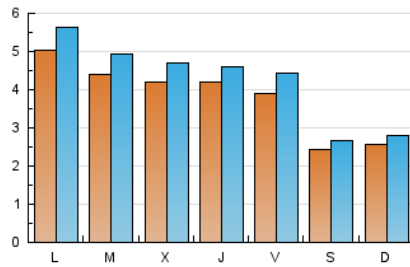

4. Gràfiques (Nacional i Internacional)

4.1 Per dia de la setmana (promig)

N. únics / Visites (x 100)