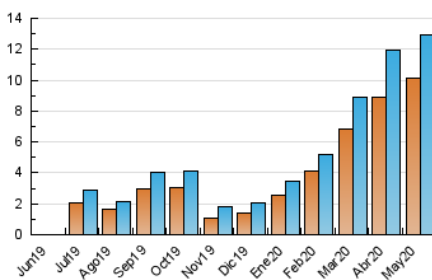

4.3 Per mesos

N. únics / Visites (x 1000)