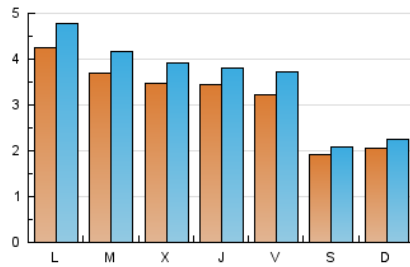

4. Gràfiques (Nacional)

4.1 Per dia de la setmana (promig)

N. únics / Visites (x 100)