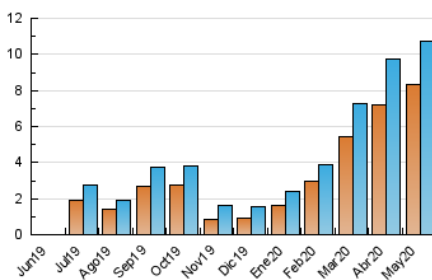

4.3 Per mesos

N. únics / Visites (x 1000)