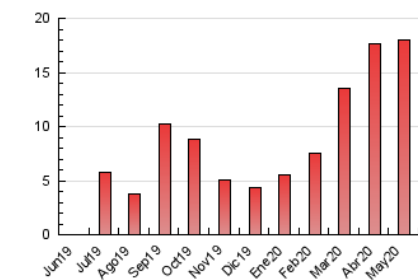

Pàgines (x 1000)