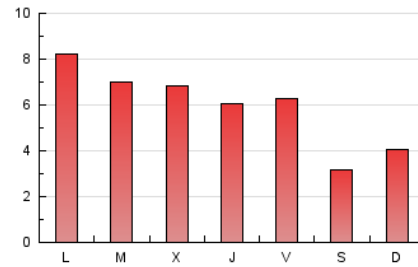

Pàgines (x 100)