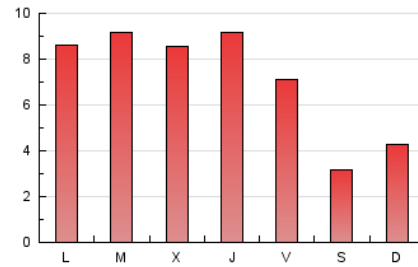

Pàgines (x 100)