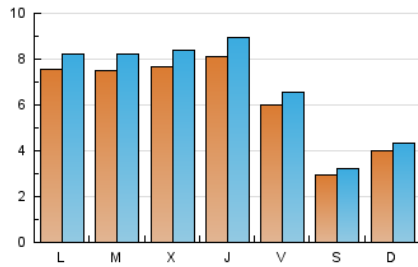

4. Gràfiques (Nacional i Internacional)

4.1 Per dia de la setmana (promig)

N. únics / Visites (x 100)