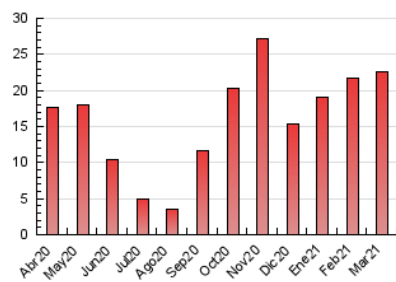

Pàgines (x 1000)