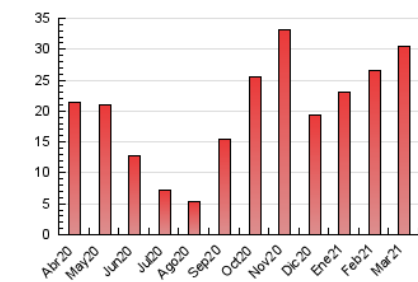

Pàgines (x 1000)