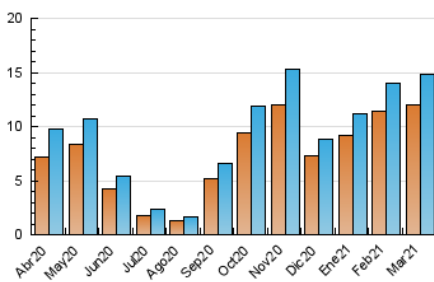

4.3 Per mesos

N. únics / Visites (x 1000)