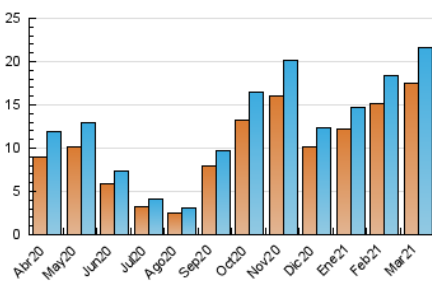

4.3 Per mesos

N. únics / Visites (x 1000)