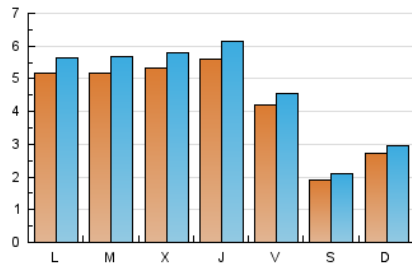

4. Gràfiques (Nacional)

4.1 Per dia de la setmana (promig)

N. únics / Visites (x 100)