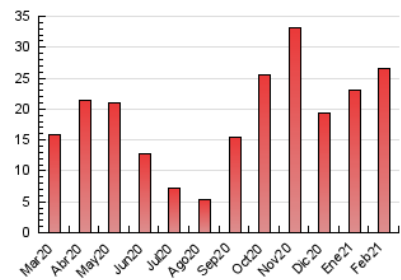

Pàgines (x 1000)