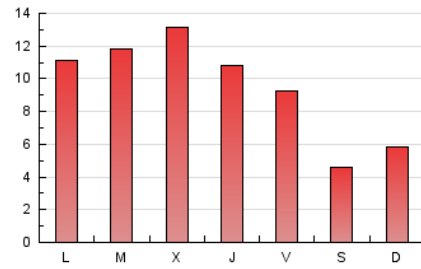

Pàgines (x 100)