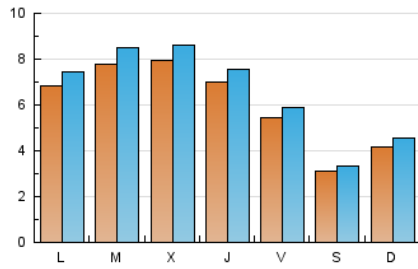

4. Gràfiques (Nacional i Internacional)

4.1 Per dia de la setmana (promig)

N. únics / Visites (x 100)