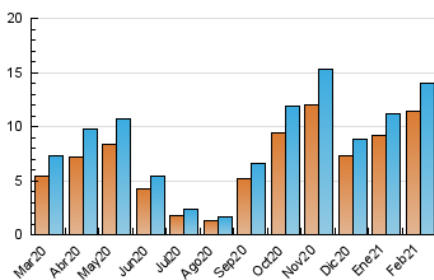

4.3 Per mesos

N. únics / Visites (x 1000)