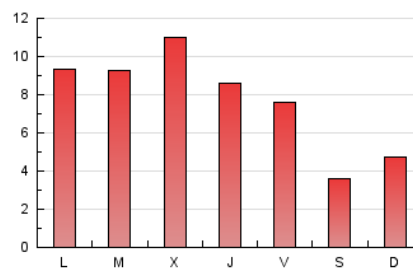

Pàgines (x 100)