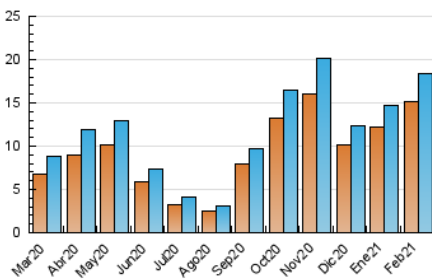

4.3 Per mesos

N. únics / Visites (x 1000)