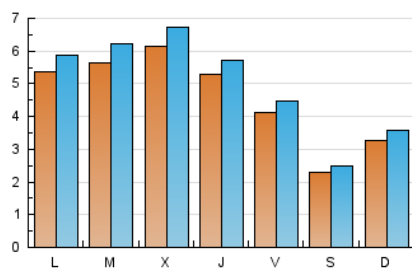

4. Gràfiques (Nacional)

4.1 Per dia de la setmana (promig)

N. únics / Visites (x 100)