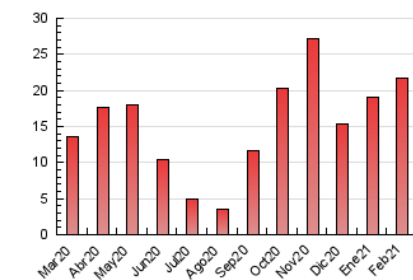

Pàgines (x 1000)