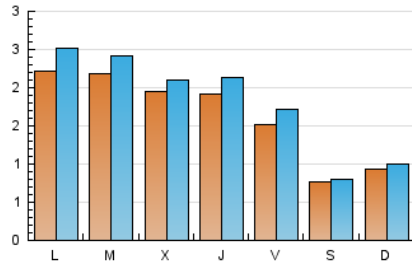

4. Gràfiques (Nacional i Internacional)

4.1 Per dia de la setmana (promig)

N. únics / Visites (x 100)