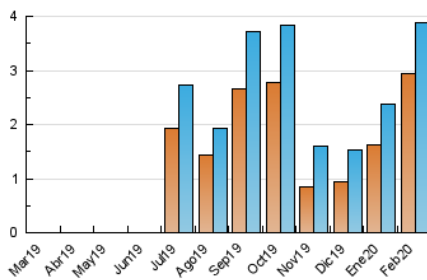

4.3 Per mesos

N. únics / Visites (x 1000)