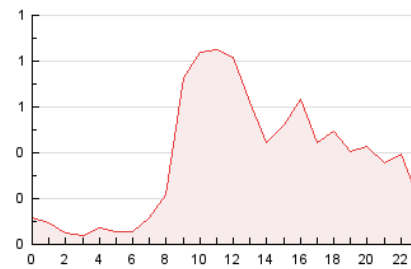

2. Seccions (Nacional i Internacional)

	PÀGINES	%
HOME	1.255	13.94 %
RESTA	7.749	86.06 %

3. Per dia del mes (Nacional i Internacional)

Dia	N. únics	Visites	Pàgines	Dia	N. únics	Visites	Pàgines	Dia	N. únics	Visites	Pàgines
1	75	80	121	11	215	235	396	21	105	112	186
2	94	96	126	12	177	195	340	22	47	51	84
3	216	242	527	13	225	256	407	23	72	80	109
4	299	327	527	14	167	198	348	24	194	238	454
5	304	318	417	15	79	80	144	25	183	206	372
6	177	194	318	16	106	111	154	26	180	201	334
7	142	160	346	17	206	234	540	27	178	201	364
8	119	123	152	18	174	200	370	28	192	215	517
9	102	112	140	19	118	126	220	29	63	68	80
10	271	292	585	20	183	204	326				

4. Gràfiques (Nacional i Internacional)

4.1 Per dia de la setmana (promig)

N. únics / Visites (x 100)

Pàgines (x 100)

4.2 Per franja horària (promig)

Visites (x 1000)

Pàgines (x 1000)

4.3 Per mesos