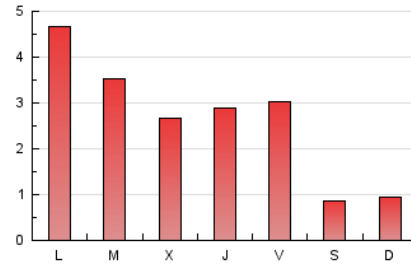

Pàgines (x 100)