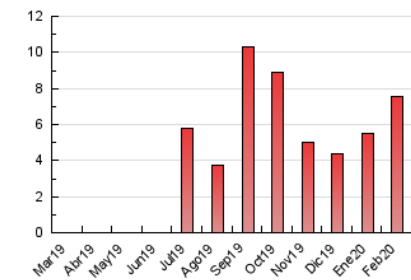

Pàgines (x 1000)