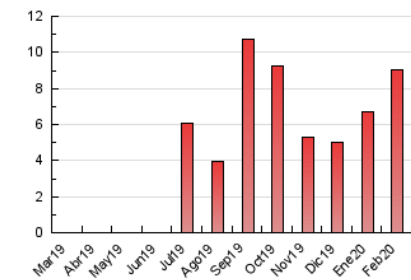

Pàgines (x 1000)