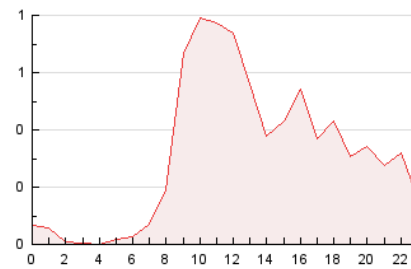

2. Seccions (Nacional)

	PÀGINES	%
HOME	1.232	16.37 %
RESTA	6.292	83.63 %

3. Per dia del mes (Nacional)

Dia	N. únics	Visites	Pàgines	Dia	N. únics	Visites	Pàgines	Dia	N. únics	Visites	Pàgines
1	48	53	87	11	153	171	320	21	59	65	135
2	57	58	80	12	122	138	277	22	30	32	63
3	160	184	465	13	171	197	341	23	43	50	72
4	247	272	443	14	147	176	326	24	150	191	406
5	216	227	315	15	56	57	116	25	139	159	319
6	118	131	250	16	83	88	126	26	137	153	281
7	98	115	295	17	166	194	496	27	126	146	307
8	88	92	118	18	140	165	326	28	147	167	456
9	68	75	99	19	96	104	194	29	42	46	52
10	204	224	505	20	127	144	254				

4. Gràfiques (Nacional)

4.1 Per dia de la setmana (promig)

N. únics / Visites (x 100)

Pàgines (x 100)

4.2 Per franja horària (promig)

Visites (x 1000)

Pàgines (x 1000)

4.3 Per mesos