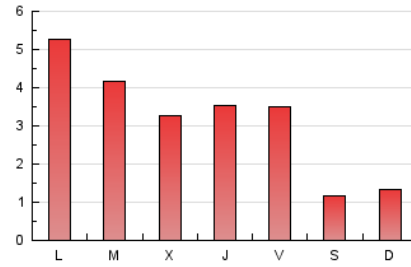

Pàgines (x 100)