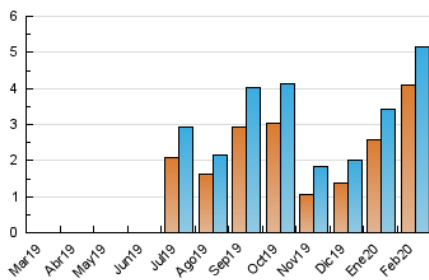

4.3 Per mesos

N. únics / Visites (x 1000)