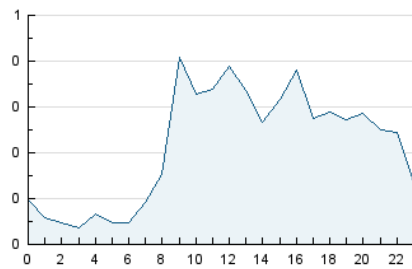

2. Seccions (Nacional i Internacional)

	PÀGINES	%
HOME	1.255	13.94 %
RESTA	7.749	86.06 %

3. Per dia del mes (Nacional i Internacional)

Dia	N. únics	Visites	Pàgines	Dia	N. únics	Visites	Pàgines	Dia	N. únics	Visites	Pàgines
1	75	80	121	11	215	235	396	21	105	112	186
2	94	96	126	12	177	195	340	22	47	51	84
3	216	242	527	13	225	256	407	23	72	80	109
4	299	327	527	14	167	198	348	24	194	238	454
5	304	318	417	15	79	80	144	25	183	206	372
6	177	194	318	16	106	111	154	26	180	201	334
7	142	160	346	17	206	234	540	27	178	201	364
8	119	123	152	18	174	200	370	28	192	215	517
9	102	112	140	19	118	126	220	29	63	68	80
10	271	292	585	20	183	204	326				

4. Gràfiques (Nacional i Internacional)

4.1 Per dia de la setmana (promig)

N. únics / Visites (x 100)

Pàgines (x 100)

4.2 Per franja horària (promig)

Visites (x 1000)

Pàgines (x 1000)

4.3 Per mesos