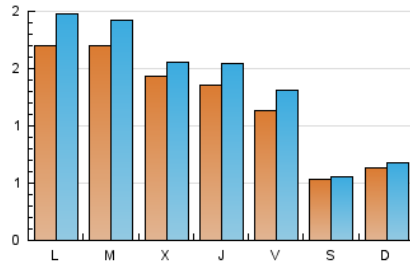

4. Gràfiques (Nacional)

4.1 Per dia de la setmana (promig)

N. únics / Visites (x 100)