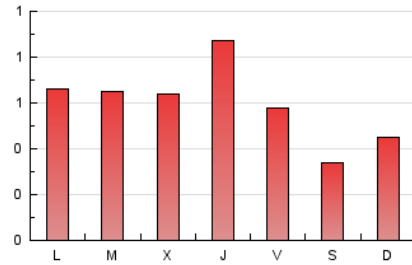

LaConca'5.1

1. Cifras totales y promedios (Nacional)

MES - AÑO	NAVEGADORES UNICOS	VISITAS	PAGINAS
Noviembre - 2023	1.109	1.438	1.824
PROMEDIO DIARIO	42	48	61
PROMEDIO LUNES-VIERNES	45	53	69
PROMEDIO SABADO-DOMINGO	32	35	39
PAGINAS / VISITAS	1,27		
DURACION MEDIA VISITAS	0:02:45		
TIEMPO INTERACCIÓN MEDIO	0:01:12		

2. Secciones (Nacional)

	PAGINAS	%
HOME	174	9.54 %
RESTO	1.650	90.46 %

3. Por día del mes (Nacional)

Día	N. únicos	Visitas	Páginas	Día	N. únicos	Visitas	Páginas	Día	N. únicos	Visitas	Páginas
1	35	39	48	11	19	20	21	21	48	55	83
2	61	79	98	12	40	43	50	22	49	57	77
3	49	56	73	13	50	55	59	23	63	78	106
4	46	50	58	14	43	50	54	24	39	44	65
5	23	25	29	15	32	38	50	25	24	24	26
6	41	47	65	16	43	48	97	26	37	42	49
7	33	39	49	17	38	44	51	27	36	39	64
8	49	54	74	18	27	30	29	28	58	65	74
9	38	44	51	19	41	48	51	29	54	66	73
10	35	42	41	20	49	55	75	30	51	62	84

4. Gráficas (Nacional)

4.1 Por día de la semana (promedio)

N. únicos / Visitas (x 100)

Páginas (x 100)

4.2 Por franja horaria (promedio)

Visitas_ (x 1000)

Páginas (x 1000)

4.3 Por meses