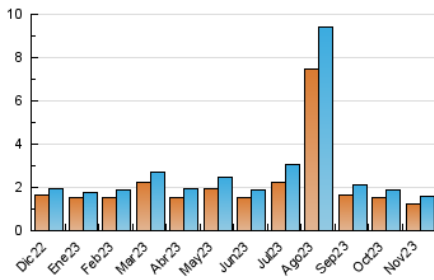

4.2 Por franja horaria (promedio)

Visitas_ (x 1000)

Páginas (x 1000)

4.3 Por meses

N. únicos / Visitas (x 1000)