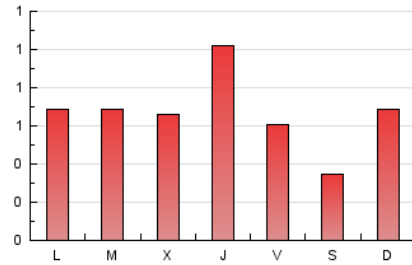

LaConca'5.1

1. Cifras totales y promedios (Nacional e Internacional)

MES - AÑO	NAVEGADORES UNICOS	VISITAS	PAGINAS
Noviembre - 2023	1.225	1.565	2.055
PROMEDIO DIARIO	46	52	69
PROMEDIO LUNES-VIERNES	50	58	74
PROMEDIO SABADO-DOMINGO	33	37	52
PAGINAS / VISITAS	1,31		
DURACION MEDIA VISITAS	0:02:36		
TIEMPO INTERACCIÓN MEDIO	0:01:07		

2. Secciones (Nacional e Internacional)

	PAGINAS	%
HOME	194	9.44 %
RESTO	1.861	90.56 %

3. Por día del mes (Nacional e Internacional)

Día	N. únicos	Visitas	Páginas	Día	N. únicos	Visitas	Páginas	Día	N. únicos	Visitas	Páginas
1	40	45	53	11	20	21	22	21	51	58	86
2	90	109	131	12	41	44	51	22	49	57	77
3	51	58	75	13	53	58	62	23	80	95	124
4	49	53	61	14	46	53	57	24	44	50	70
5	23	25	29	15	33	39	51	25	25	25	27
6	42	48	66	16	46	51	100	26	38	43	50
7	37	43	53	17	44	50	58	27	37	40	65
8	51	57	76	18	28	32	31	28	59	67	79
9	51	57	62	19	43	50	147	29	55	67	74
10	36	43	42	20	54	62	83	30	54	65	93

4. Gráficas (Nacional e Internacional)

4.1 Por día de la semana (promedio)

N. únicos / Visitas (x 100)

Páginas (x 100)

4.2 Por franja horaria (promedio)

Visitas_ (x 1000)

Páginas (x 1000)

4.3 Por meses