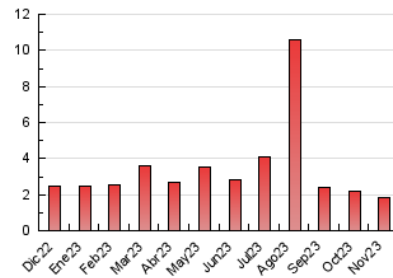

2. Secciones (Nacional)

	PAGINAS	%
HOME	174	9.54 %
RESTO	1.650	90.46 %

3. Por día del mes (Nacional)

Día	N. únicos	Visitas	Páginas	Día	N. únicos	Visitas	Páginas	Día	N. únicos	Visitas	Páginas
1	35	39	48	11	19	20	21	21	48	55	83
2	61	79	98	12	40	43	50	22	49	57	77
3	49	56	73	13	50	55	59	23	63	78	106
4	46	50	58	14	43	50	54	24	39	44	65
5	23	25	29	15	32	38	50	25	24	24	26
6	41	47	65	16	43	48	97	26	37	42	49
7	33	39	49	17	38	44	51	27	36	39	64
8	49	54	74	18	27	30	29	28	58	65	74
9	38	44	51	19	41	48	51	29	54	66	73
10	35	42	41	20	49	55	75	30	51	62	84

4. Gráficas (Nacional)

4.1 Por día de la semana (promedio)

N. únicos / Visitas (x 100)

Páginas (x 100)

4.2 Por franja horaria (promedio)

Visitas_ (x 1000)

Páginas (x 1000)

4.3 Por meses

N. únicos / Visitas (x 1000)

Páginas (x 1000)

5. Observaciones

Este Medio Electrónico de Comunicación ha sido medido por la herramienta Google Analytics de Google (GA4)

6. Definiciones básicas (Para más información ver Normas Técnicas para el Control de los Medios Electrónicos de Comunicación)

Visita:

Una secuencia ininterrumpida de páginas servidas a un usuario válido. Si dicho usuario no realiza peticiones de páginas en un periodo de tiempo (30 min) la siguiente petición constituirá el inicio de una nueva visita.