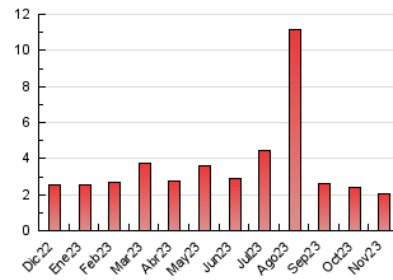

Páginas (x 1000)