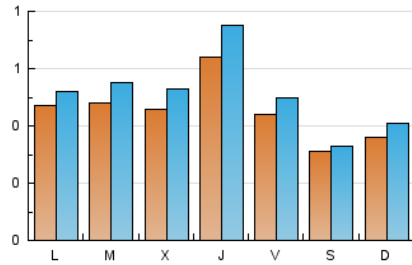

LaConca'5.1

1. Cifras totales y promedios (Nacional e Internacional)

MES - AÑO	NAVEGADORES UNICOS	VISITAS	PAGINAS
Noviembre - 2023	1.225	1.565	2.055
PROMEDIO DIARIO	46	52	69
PROMEDIO LUNES-VIERNES	50	58	74
PROMEDIO SABADO-DOMINGO	33	37	52
PAGINAS / VISITAS	1,31		
DURACION MEDIA VISITAS	0:02:36		
TIEMPO INTERACCIÓN MEDIO	0:01:07		

2. Secciones (Nacional e Internacional)

	PAGINAS	%
HOME	194	9.44 %
RESTO	1.861	90.56 %

3. Por día del mes (Nacional e Internacional)

Día	N. únicos	Visitas	Páginas	Día	N. únicos	Visitas	Páginas	Día	N. únicos	Visitas	Páginas
1	40	45	53	11	20	21	22	21	51	58	86
2	90	109	131	12	41	44	51	22	49	57	77
3	51	58	75	13	53	58	62	23	80	95	124
4	49	53	61	14	46	53	57	24	44	50	70
5	23	25	29	15	33	39	51	25	25	25	27
6	42	48	66	16	46	51	100	26	38	43	50
7	37	43	53	17	44	50	58	27	37	40	65
8	51	57	76	18	28	32	31	28	59	67	79
9	51	57	62	19	43	50	147	29	55	67	74
10	36	43	42	20	54	62	83	30	54	65	93

4. Gráficas (Nacional e Internacional)

4.1 Por día de la semana (promedio)

N. únicos / Visitas (x 100)

Páginas (x 100)

4.2 Por franja horaria (promedio)

Visitas_ (x 1000)

Páginas (x 1000)

4.3 Por meses