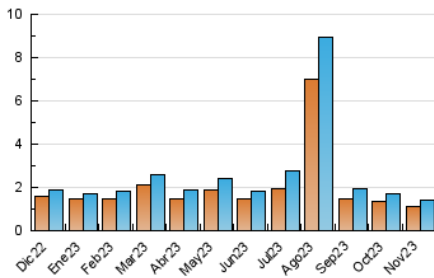

2. Secciones (Nacional)

	PAGINAS	%
HOME	174	9.54 %
RESTO	1.650	90.46 %

3. Por día del mes (Nacional)

Día	N. únicos	Visitas	Páginas	Día	N. únicos	Visitas	Páginas	Día	N. únicos	Visitas	Páginas
1	35	39	48	11	19	20	21	21	48	55	83
2	61	79	98	12	40	43	50	22	49	57	77
3	49	56	73	13	50	55	59	23	63	78	106
4	46	50	58	14	43	50	54	24	39	44	65
5	23	25	29	15	32	38	50	25	24	24	26
6	41	47	65	16	43	48	97	26	37	42	49
7	33	39	49	17	38	44	51	27	36	39	64
8	49	54	74	18	27	30	29	28	58	65	74
9	38	44	51	19	41	48	51	29	54	66	73
10	35	42	41	20	49	55	75	30	51	62	84

4. Gráficas (Nacional)

4.1 Por día de la semana (promedio)

N. únicos / Visitas (x 100)

Páginas (x 100)

4.2 Por franja horaria (promedio)

Visitas_ (x 1000)

Páginas (x 1000)

4.3 Por meses

N. únicos / Visitas (x 1000)

Páginas (x 1000)

5. Observaciones

Este Medio Electrónico de Comunicación ha sido medido por la herramienta Google Analytics de Google (GA4)

6. Definiciones básicas (Para más información ver Normas Técnicas para el Control de los Medios Electrónicos de Comunicación)

Visita:

Una secuencia ininterrumpida de páginas servidas a un usuario válido. Si dicho usuario no realiza peticiones de páginas en un periodo de tiempo (30 min) la siguiente petición constituirá el inicio de una nueva visita.