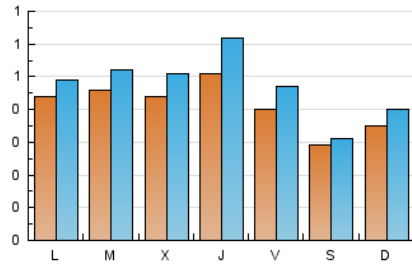

LaConca'5.1

1. Cifras totales y promedios (Nacional)

MES - AÑO	NAVEGADORES UNICOS	VISITAS	PAGINAS
Noviembre - 2023	1.109	1.438	1.824
PROMEDIO DIARIO	42	48	61
PROMEDIO LUNES-VIERNES	45	53	69
PROMEDIO SABADO-DOMINGO	32	35	39
PAGINAS / VISITAS	1,27		
DURACION MEDIA VISITAS	0:02:45		
TIEMPO INTERACCIÓN MEDIO	0:01:12		

2. Secciones (Nacional)

	PAGINAS	%
HOME	174	9.54 %
RESTO	1.650	90.46 %

3. Por día del mes (Nacional)

Día	N. únicos	Visitas	Páginas	Día	N. únicos	Visitas	Páginas	Día	N. únicos	Visitas	Páginas
1	35	39	48	11	19	20	21	21	48	55	83
2	61	79	98	12	40	43	50	22	49	57	77
3	49	56	73	13	50	55	59	23	63	78	106
4	46	50	58	14	43	50	54	24	39	44	65
5	23	25	29	15	32	38	50	25	24	24	26
6	41	47	65	16	43	48	97	26	37	42	49
7	33	39	49	17	38	44	51	27	36	39	64
8	49	54	74	18	27	30	29	28	58	65	74
9	38	44	51	19	41	48	51	29	54	66	73
10	35	42	41	20	49	55	75	30	51	62	84

4. Gráficas (Nacional)

4.1 Por día de la semana (promedio)

N. únicos / Visitas (x 100)

Páginas (x 100)

4.2 Por franja horaria (promedio)

Visitas_ (x 1000)

Páginas (x 1000)

4.3 Por meses