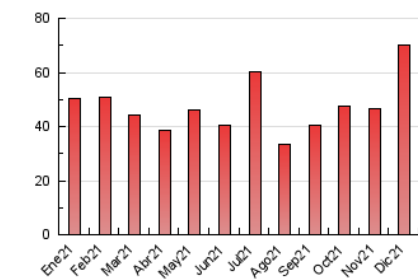

Pàgines (x 1000)