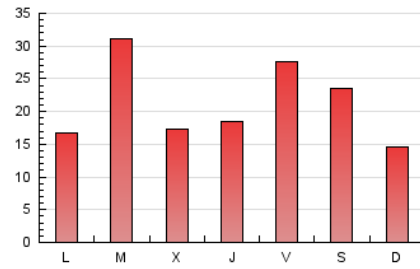

Pàgines (x 100)