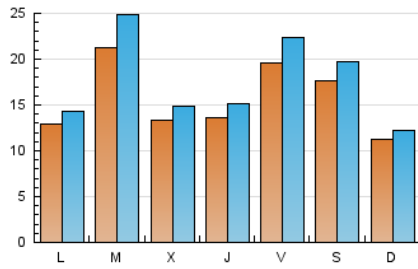

4. Gràfiques (Nacional i Internacional)

4.1 Per dia de la setmana (promig)

N. únics / Visites (x 100)