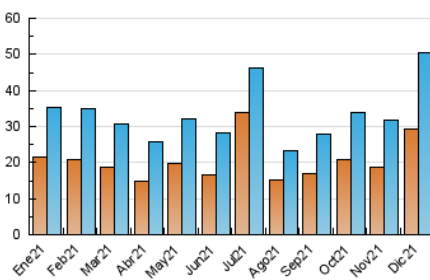

##### 4.1 Per dia de la setmana (promig)

N. únics / Visites (x 100)

Pàgines (x 100)

##### 4.2 Per franja horària (promig)

Visites\_\_ (x 1000)

Pàgines (x 1000)

##### 4.3 Per mesos

N. únics / Visites (x 1000)

Pàgines (x 1000)