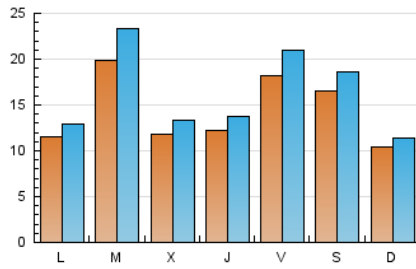

4. Gràfiques (Nacional)

4.1 Per dia de la setmana (promig)

N. únics / Visites (x 100)