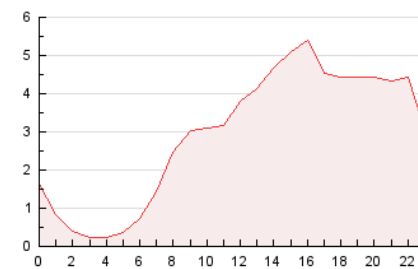

### 3. Per dia del mes (Nacional i Internacional)

Dia	N. únics	Visites	Pàgines	Dia	N. únics	Visites	Pàgines	Dia	N. únics	Visites	Pàgines
1	1.427	1.572	1.999	11	3.471	3.937	5.056	21	1.300	1.431	1.832
2	1.824	2.074	2.776	12	2.241	2.460	3.050	22	790	879	1.245
3	2.425	2.830	3.790	13	2.076	2.302	2.838	23	869	954	1.342
4	1.978	2.199	2.751	14	5.278	6.345	8.481	24	464	503	677
5	807	853	1.131	15	2.707	3.002	3.614	25	953	1.034	1.193
6	594	647	854	16	1.301	1.444	1.889	26	952	1.040	1.340
7	835	907	1.130	17	1.452	1.630	1.982	27	816	906	1.188
8	795	902	1.139	18	643	695	872	28	1.107	1.243	1.671
9	1.774	1.986	2.446	19	492	539	679	29	917	1.047	1.424
10	4.810	5.505	7.242	20	1.653	1.845	2.396	30	1.031	1.132	1.458
								31	623	683	853

4. Gràfiques (Nacional i Internacional)

4.1 Per dia de la setmana (promig)

N. únics / Visites (x 100)

Pàgines (x 100)

4.2 Per franja horària (promig)

Visites\_\_ (x 1000)

Pàgines (x 1000)

4.3 Per mesos