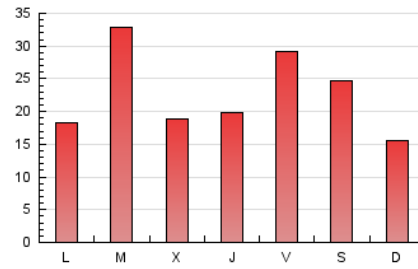

Pàgines (x 100)