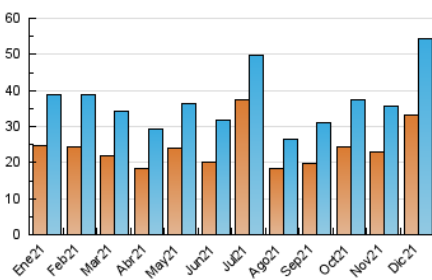

4.3 Per mesos

N. únics / Visites (x 1000)