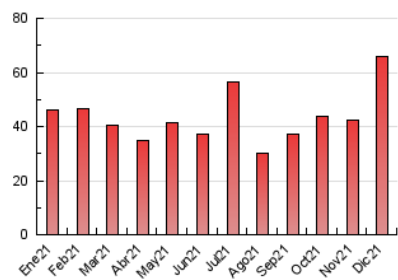

##### 4.1 Per dia de la setmana (promig)

N. únics / Visites (x 100)

Pàgines (x 100)

##### 4.2 Per franja horària (promig)

Visites\_\_ (x 1000)

Pàgines (x 1000)

##### 4.3 Per mesos

N. únics / Visites (x 1000)

Pàgines (x 1000)