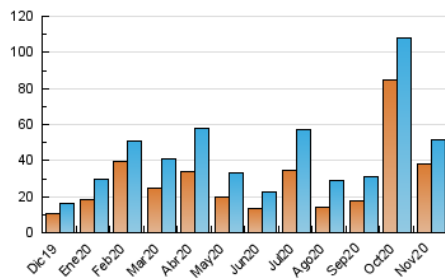

4.3 Per mesos

N. únics / Visites (x 1000)