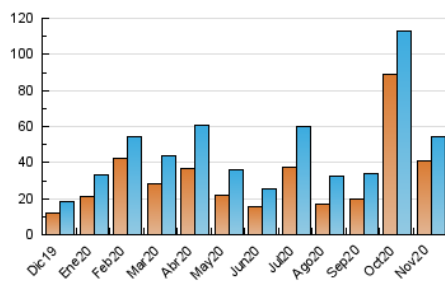

4.3 Per mesos

N. únics / Visites (x 1000)