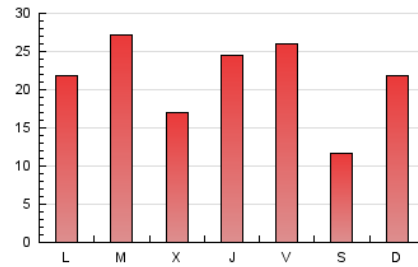

Pàgines (x 100)