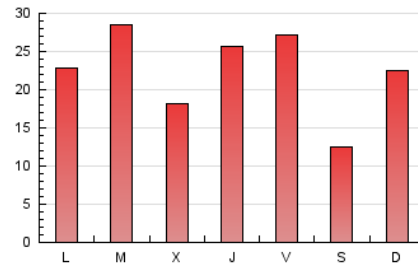

Pàgines (x 100)