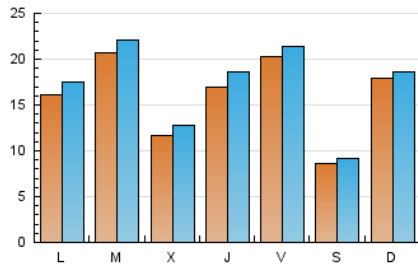

4. Gràfiques (Nacional)

4.1 Per dia de la setmana (promig)

N. únics / Visites (x 100)