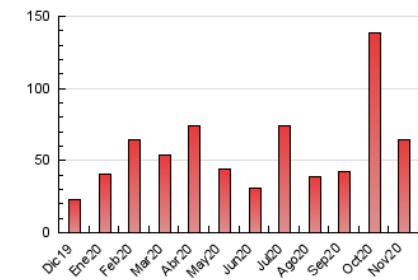

Pàgines (x 1000)