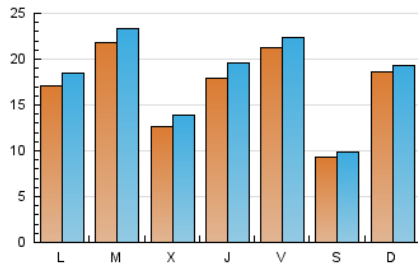

4. Gràfiques (Nacional i Internacional)

4.1 Per dia de la setmana (promig)

N. únics / Visites (x 100)