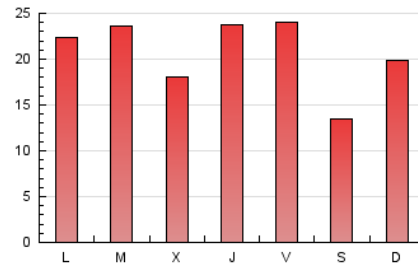

Pàgines (x 100)