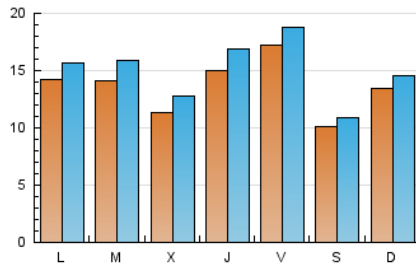

4. Gràfiques (Nacional)

4.1 Per dia de la setmana (promig)

N. únics / Visites (x 100)