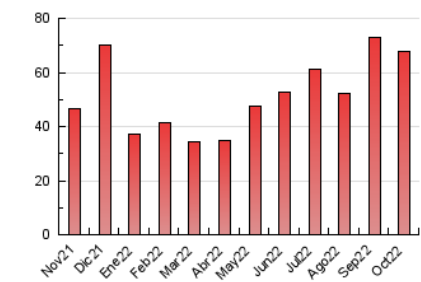

Pàgines (x 1000)