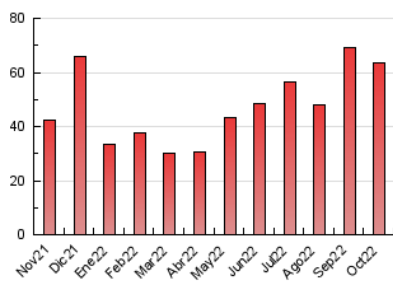

##### 4.1 Per dia de la setmana (promig)

N. únics / Visites (x 100)

Pàgines (x 100)

##### 4.2 Per franja horària (promig)

Visites\_\_ (x 1000)

Pàgines (x 1000)

##### 4.3 Per mesos

N. únics / Visites (x 1000)

Pàgines (x 1000)