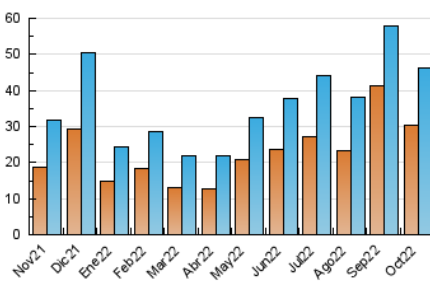

##### 4.1 Per dia de la setmana (promig)

N. únics / Visites (x 100)

Pàgines (x 100)

##### 4.2 Per franja horària (promig)

Visites\_\_ (x 1000)

Pàgines (x 1000)

##### 4.3 Per mesos

N. únics / Visites (x 1000)

Pàgines (x 1000)