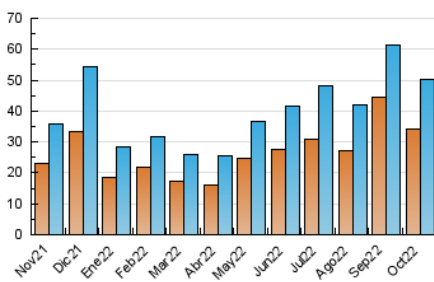

4.3 Per mesos

N. únics / Visites (x 1000)