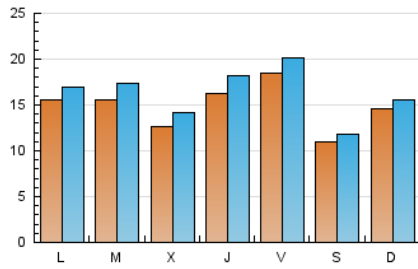

4. Gràfiques (Nacional i Internacional)

4.1 Per dia de la setmana (promig)

N. únics / Visites (x 100)