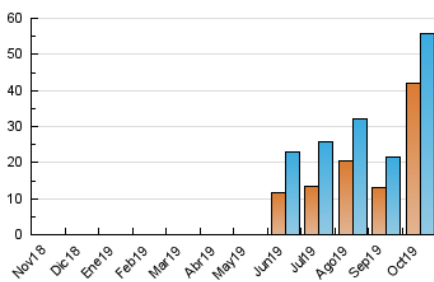

4.3 Per mesos

N. únics / Visites (x 1000)