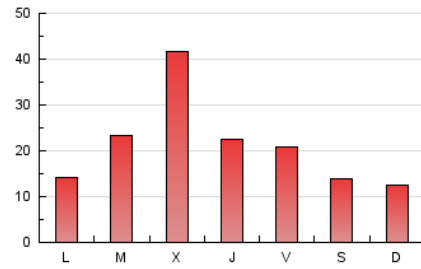

Pàgines (x 100)