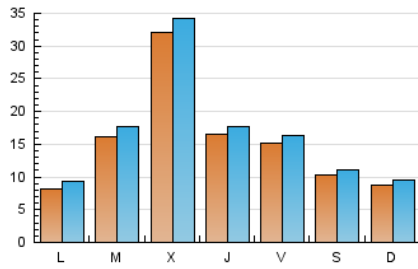

4. Gràfiques (Nacional)

4.1 Per dia de la setmana (promig)

N. únics / Visites (x 100)