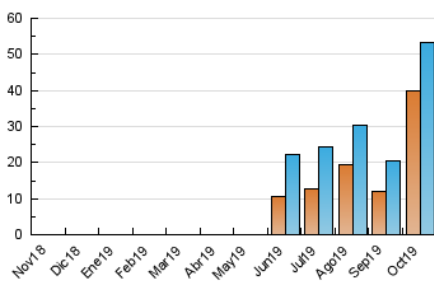

4.3 Per mesos

N. únics / Visites (x 1000)