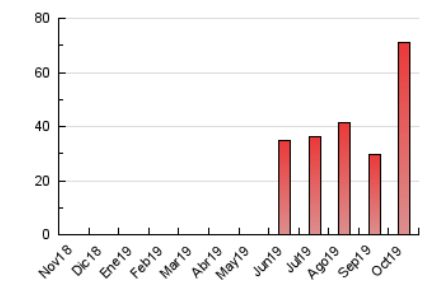

Pàgines (x 1000)