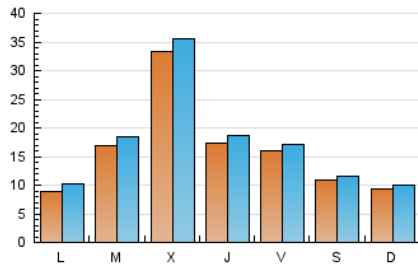

4. Gràfiques (Nacional i Internacional)

4.1 Per dia de la setmana (promig)

N. únics / Visites (x 100)