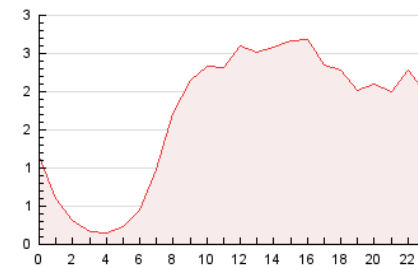

2. Seccions (Nacional i Internacional)

	PÀGINES	%
HOME	5.138	12.64 %
RESTA	35.495	87.36 %

3. Per dia del mes (Nacional i Internacional)

Dia	N. únics	Visites	Pàgines	Dia	N. únics	Visites	Pàgines	Dia	N. únics	Visites	Pàgines
1	622	658	807	11	649	717	999	21	1.078	1.199	1.535
2	621	647	829	12	522	570	761	22	801	888	1.137
3	514	541	693	13	880	995	1.412	23	1.009	1.102	1.505
4	2.824	3.222	4.114	14	665	751	1.045	24	936	1.005	1.286
5	1.647	1.733	2.203	15	1.178	1.297	1.629	25	499	531	681
6	1.180	1.313	1.734	16	911	1.009	1.348	26	528	573	759
7	1.112	1.231	1.539	17	740	835	1.077	27	968	1.112	1.515
8	1.356	1.483	1.891	18	680	737	973	28	801	902	1.231
9	790	874	1.193	19	570	615	827	29	1.233	1.385	1.723
10	719	775	959	20	1.230	1.349	1.786	30	1.017	1.110	1.442

4. Gràfiques (Nacional i Internacional)

4.1 Per dia de la setmana (promig)

N. únics / Visites (x 100)

Pàgines (x 100)

4.2 Per franja horària (promig)

Visites (x 1000)

Pàgines (x 1000)

4.3 Per mesos