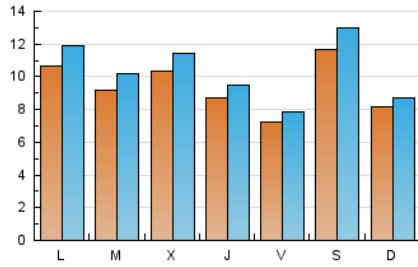

4. Gràfiques (Nacional i Internacional)

4.1 Per dia de la setmana (promig)

N. únics / Visites (x 100)