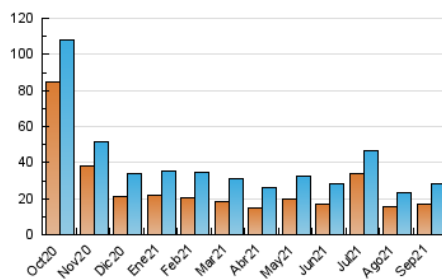

4.3 Per mesos

N. únics / Visites (x 1000)