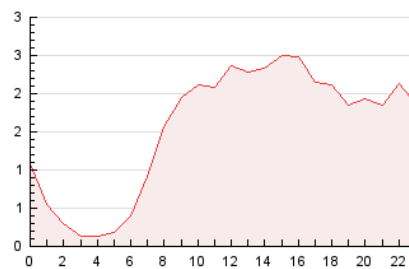

2. Seccions (Nacional)

	PÀGINES	%
HOME	5.069	13.59 %
RESTA	32.225	86.41 %

3. Per dia del mes (Nacional)

Dia	N. únics	Visites	Pàgines	Dia	N. únics	Visites	Pàgines	Dia	N. únics	Visites	Pàgines
1	454	488	628	11	581	649	929	21	953	1.073	1.408
2	501	527	704	12	476	524	713	22	703	789	1.028
3	418	444	594	13	771	885	1.300	23	901	993	1.396
4	2.712	3.103	3.989	14	543	628	910	24	816	884	1.163
5	1.571	1.657	2.114	15	1.065	1.183	1.514	25	437	469	619
6	1.031	1.163	1.573	16	815	911	1.247	26	453	497	672
7	974	1.092	1.392	17	646	741	980	27	820	961	1.362
8	1.249	1.375	1.772	18	608	665	894	28	662	762	1.089
9	701	785	1.103	19	531	576	787	29	1.109	1.261	1.595
10	627	682	865	20	1.122	1.240	1.654	30	880	971	1.300

4. Gràfiques (Nacional)

4.1 Per dia de la setmana (promig)

N. únics / Visites (x 100)

Pàgines (x 100)

4.2 Per franja horària (promig)

Visites__ (x 1000)

Pàgines (x 1000)

4.3 Per mesos