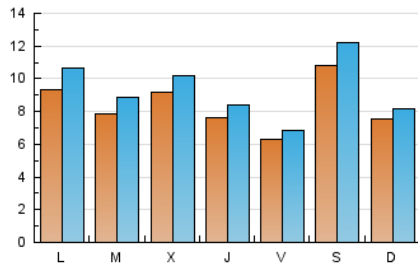

4. Gràfiques (Nacional)

4.1 Per dia de la setmana (promig)

N. únics / Visites (x 100)