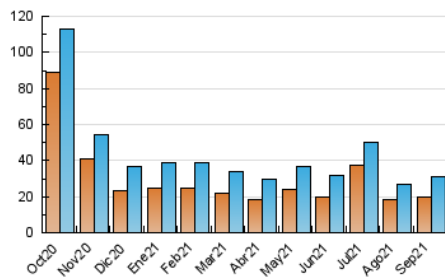

4.3 Per mesos

N. únics / Visites (x 1000)