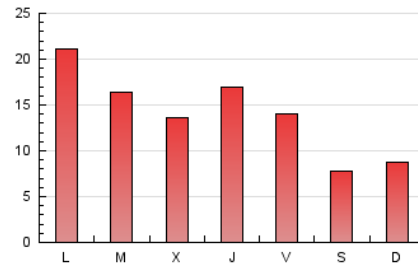

Pàgines (x 100)