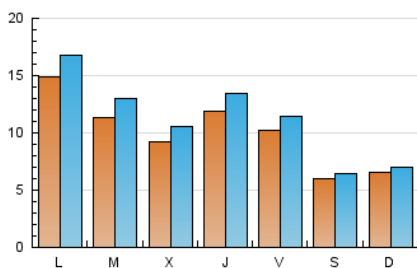

4. Gràfiques (Nacional i Internacional)

4.1 Per dia de la setmana (promig)

N. úics / Visites (x 100)