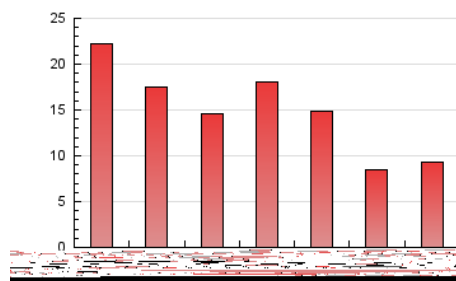

Pàgines (x 100)