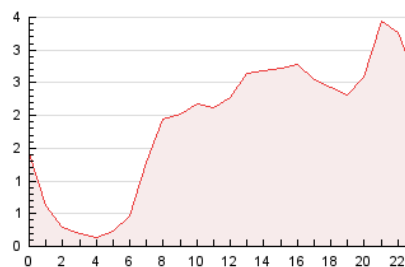

2. Seccions (Nacional i Internacional)

	PÀGINES	%
HOME	6.235	13.78 %
RESTA	39.007	86.22 %

3. Per dia del mes (Nacional i Internacional)

Dia	N. únics	Visites	Pàgines	Dia	N. únics	Visites	Pàgines	Dia	N. únics	Visites	Pàgines
1	1.269	1.488	2.095	11	574	636	903	21	1.523	1.720	2.287
2	1.153	1.356	1.915	12	451	504	716	22	1.116	1.278	1.688
3	1.389	1.587	2.096	13	498	537	743	23	879	978	1.290
4	1.436	1.570	1.929	14	2.035	2.296	2.988	24	1.302	1.455	1.958
5	677	721	917	15	1.362	1.554	2.164	25	1.126	1.261	1.649
6	526	567	762	16	877	1.003	1.395	26	714	771	986
7	1.524	1.712	2.252	17	770	877	1.230	27	873	919	1.181
8	1.184	1.318	1.692	18	966	1.093	1.487	28	890	980	1.347
9	1.011	1.158	1.534	19	548	578	778	29	728	836	1.130
10	1.276	1.442	1.944	20	707	777	1.046	30	682	784	1.140

4. Gràfiques (Nacional i Internacional)

4.1 Per dia de la setmana (promig)

N. úics / Visites (x 100)

Pàgines (x 100)

4.2 Per franja horària (promig)

Visites (x 1000)

Pàgines (x 1000)

4.3 Per mesos