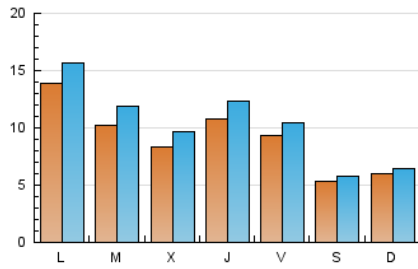

4. Gràfiques (Nacional)

4.1 Per dia de la setmana (promig)

N. úics / Visites (x 100)