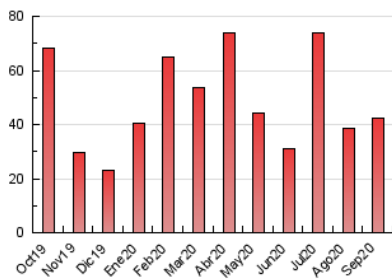

Pàgines (x 1000)