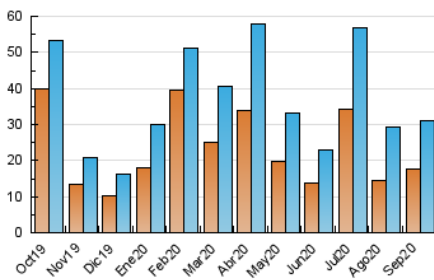

4.2 Per franja horària (promig)

Visites (x 1000)

Pàgines (x 1000)

4.3 Per mesos

N. úics / Visites (x 1000)