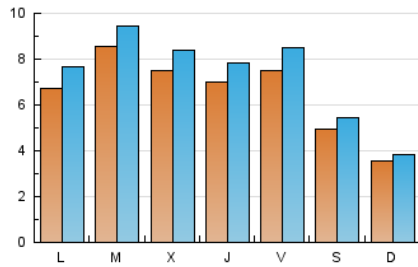

4. Gràfiques (Nacional i Internacional)

4.1 Per dia de la setmana (promig)

N. únics / Visites (x 100)