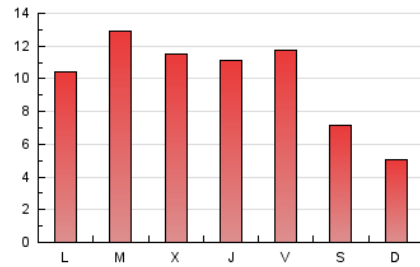

Pàgines (x 100)