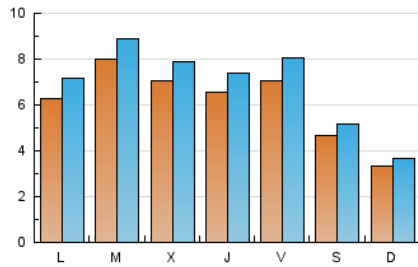

4. Gràfiques (Nacional)

4.1 Per dia de la setmana (promig)

N. únics / Visites (x 100)