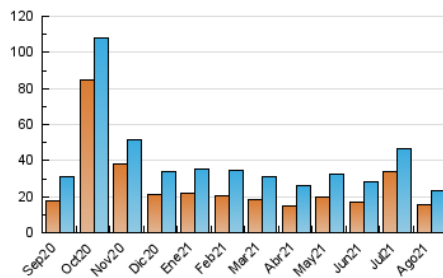

4.3 Per mesos

N. únics / Visites (x 1000)