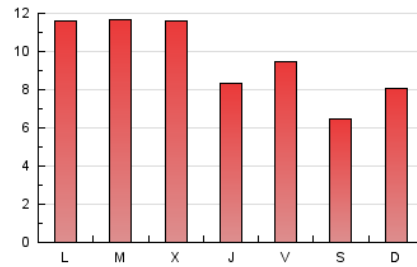

Pàgines (x 100)