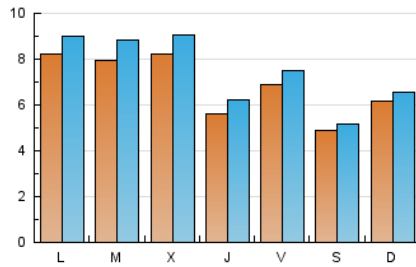

4. Gràfiques (Nacional)

4.1 Per dia de la setmana (promig)

N. únics / Visites (x 100)