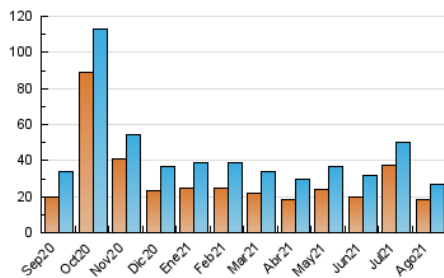

4.3 Per mesos

N. únics / Visites (x 1000)