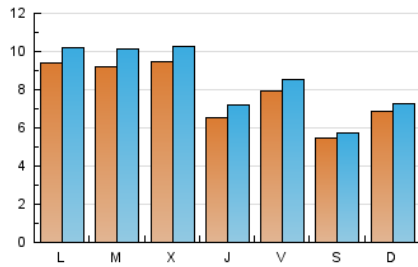

4. Gràfiques (Nacional i Internacional)

4.1 Per dia de la setmana (promig)

N. únics / Visites (x 100)