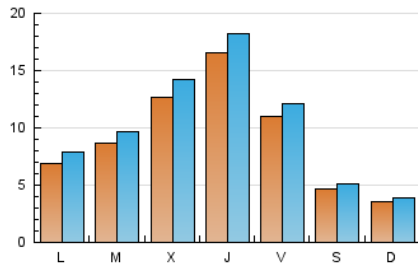

4. Gràfiques (Nacional i Internacional)

4.1 Per dia de la setmana (promig)

N. únics / Visites (x 100)