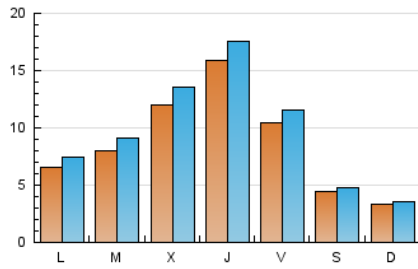

4. Gràfiques (Nacional)

4.1 Per dia de la setmana (promig)

N. únics / Visites (x 100)