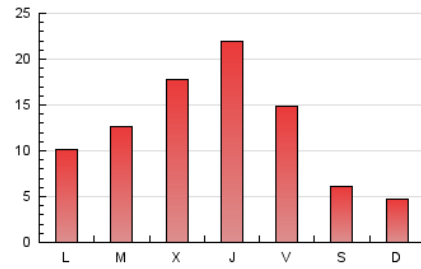

Pàgines (x 100)