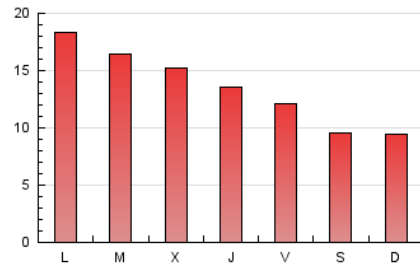

Pàgines (x 100)