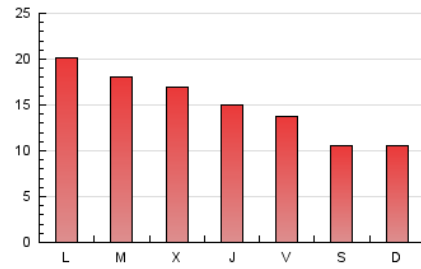

Pàgines (x 100)