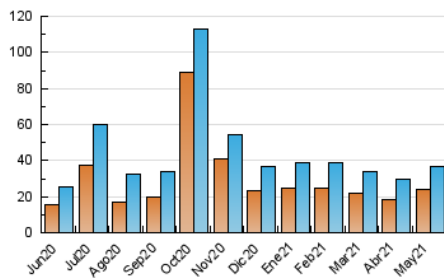

4.3 Per mesos

N. únics / Visites (x 1000)