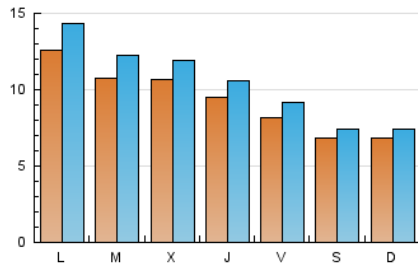

4. Gràfiques (Nacional)

4.1 Per dia de la setmana (promig)

N. únics / Visites (x 100)