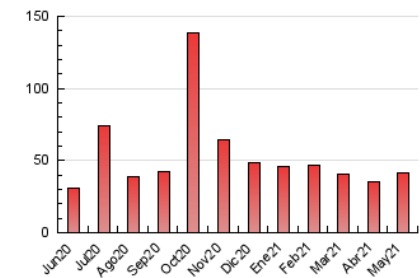

Pàgines (x 1000)