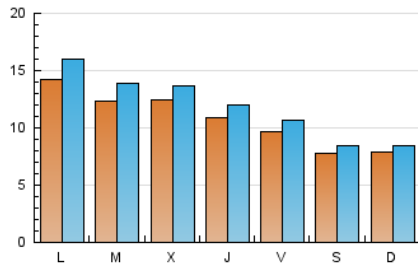

4. Gràfiques (Nacional i Internacional)

4.1 Per dia de la setmana (promig)

N. únics / Visites (x 100)