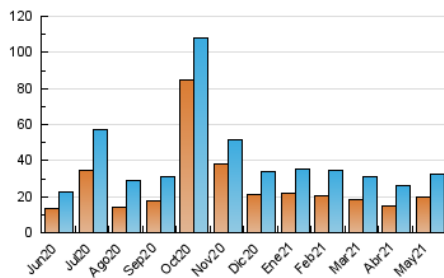

4.3 Per mesos

N. únics / Visites (x 1000)