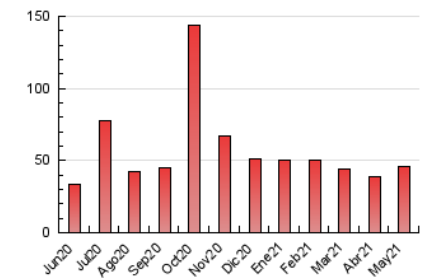

Pàgines (x 1000)