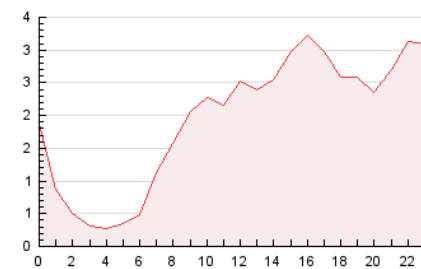

### 3. Per dia del mes (Nacional i Internacional)

Dia	N. únics	Visites	Pàgines	Dia	N. únics	Visites	Pàgines	Dia	N. únics	Visites	Pàgines
1	1.196	1.321	1.802	11	621	693	971	21	519	573	939
2	1.908	2.038	2.503	12	1.591	1.813	2.287	22	893	1.023	1.433
3	1.104	1.205	1.535	13	957	1.050	1.331	23	743	821	1.119
4	900	1.005	1.321	14	703	798	1.073	24	792	869	1.187
5	1.654	1.895	2.433	15	472	524	699	25	885	981	1.336
6	1.245	1.402	1.792	16	1.046	1.150	1.561	26	1.042	1.168	1.526
7	1.811	2.045	2.562	17	986	1.085	1.434	27	1.069	1.218	1.736
8	1.380	1.535	1.999	18	854	963	1.318	28	986	1.113	1.510
9	1.451	1.634	1.982	19	873	1.006	1.342	29	860	952	1.185
10	921	1.020	1.367	20	1.475	1.676	2.149	30	668	726	875
								31	456	484	592

4. Gràfiques (Nacional i Internacional)

4.1 Per dia de la setmana (promig)

N. únics / Visites (x 100)

Pàgines (x 100)

4.2 Per franja horària (promig)

Visites (x 1000)

Pàgines (x 1000)

4.3 Per mesos