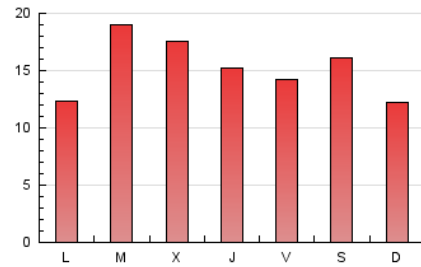

Pàgines (x 100)