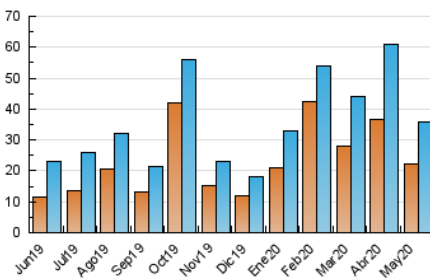

4.3 Per mesos

N. únics / Visites (x 1000)