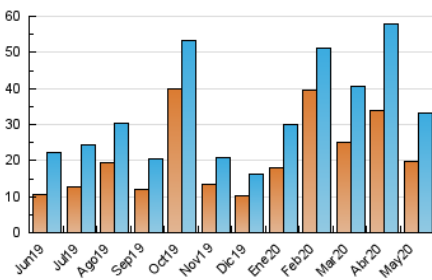

4.3 Per mesos

N. únics / Visites (x 1000)