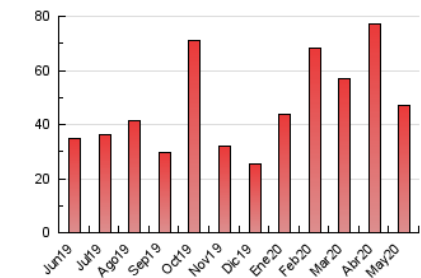

Pàgines (x 1000)