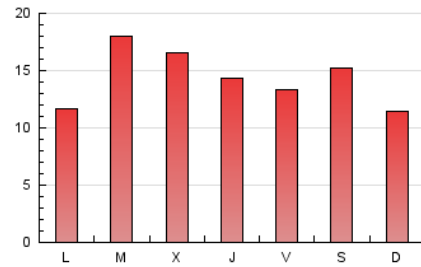

Pàgines (x 100)