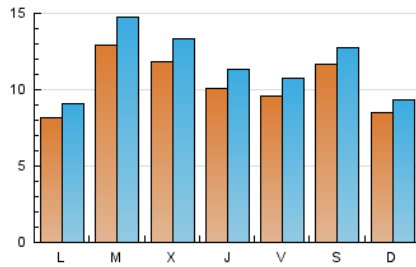

4. Gràfiques (Nacional i Internacional)

4.1 Per dia de la setmana (promig)

N. únics / Visites (x 100)