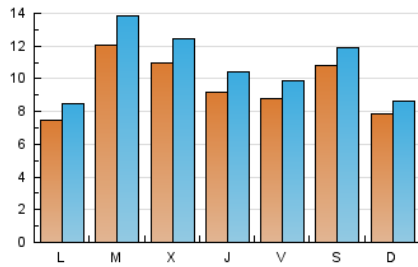

4. Gràfiques (Nacional)

4.1 Per dia de la setmana (promig)

N. únics / Visites (x 100)