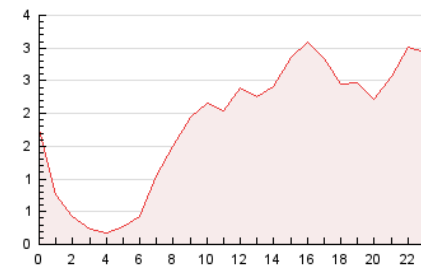

#### 3. Per dia del mes (Nacional)

Dia	N. únics	Visites	Pàgines	Dia	N. únics	Visites	Pàgines	Dia	N. únics	Visites	Pàgines
1	1.098	1.222	1.698	11	566	638	909	21	459	513	877
2	1.821	1.950	2.413	12	1.482	1.703	2.169	22	817	945	1.354
3	1.042	1.142	1.466	13	863	956	1.234	23	683	761	1.059
4	834	939	1.254	14	614	703	975	24	718	795	1.107
5	1.571	1.812	2.341	15	428	479	649	25	817	913	1.258
6	1.154	1.311	1.688	16	957	1.061	1.450	26	960	1.086	1.442
7	1.701	1.935	2.443	17	910	1.008	1.351	27	987	1.136	1.653
8	1.287	1.440	1.899	18	779	888	1.239	28	905	1.032	1.428
9	1.350	1.533	1.878	19	793	926	1.256	29	765	857	1.086
10	853	952	1.297	20	1.381	1.580	2.043	30	589	647	792
								31	391	419	525

4. Gràfiques (Nacional)

4.1 Per dia de la setmana (promig)

N. únics / Visites (x 100)

Pàgines (x 100)

4.2 Per franja horària (promig)

Visites (x 1000)

Pàgines (x 1000)

4.3 Per mesos