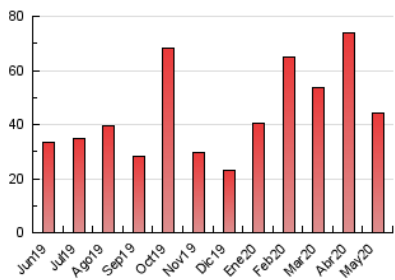

Pàgines (x 1000)