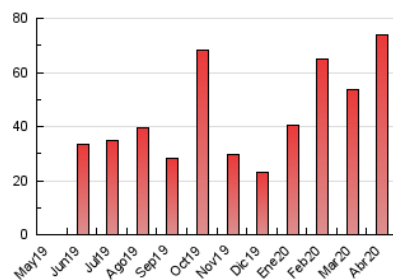

Pàgines (x 1000)