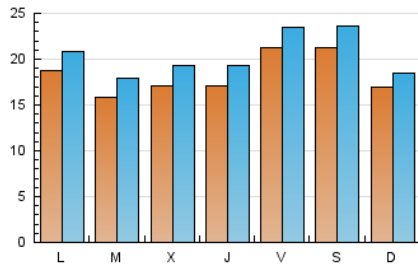

4. Gràfiques (Nacional i Internacional)

4.1 Per dia de la setmana (promig)

N. únics / Visites (x 100)