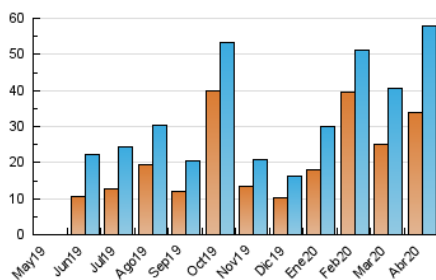

4.3 Per mesos

N. únics / Visites (x 1000)