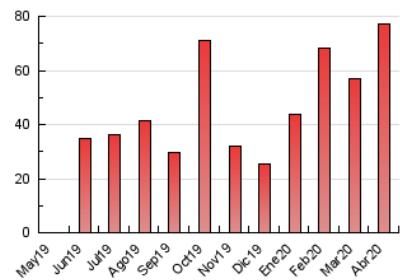

Pàgines (x 1000)