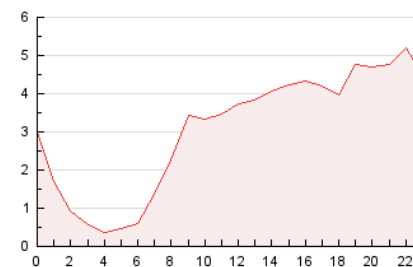

2. Seccions (Nacional)

	PÀGINES	%
HOME	7.641	10.37 %
RESTA	66.066	89.63 %

3. Per dia del mes (Nacional)

Dia	N. únics	Visites	Pàgines	Dia	N. únics	Visites	Pàgines	Dia	N. únics	Visites	Pàgines
1	2.324	2.671	3.487	11	1.617	1.814	2.401	21	1.358	1.505	2.021
2	3.208	3.565	4.326	12	1.475	1.676	2.127	22	1.509	1.677	2.156
3	3.649	3.921	4.552	13	2.432	2.663	3.322	23	780	883	1.314
4	2.990	3.267	3.873	14	1.674	1.890	2.402	24	799	895	1.299
5	1.595	1.744	2.127	15	1.009	1.161	1.524	25	1.829	2.118	2.653
6	1.169	1.309	1.791	16	1.181	1.349	1.803	26	1.186	1.291	1.643
7	1.664	1.984	2.712	17	1.397	1.544	2.083	27	1.413	1.524	1.971
8	2.337	2.705	3.469	18	1.592	1.735	2.260	28	1.208	1.360	1.691
9	1.777	2.061	2.623	19	2.155	2.273	2.641	29	881	1.011	1.371
10	2.276	2.613	3.246	20	2.104	2.463	3.223	30	1.076	1.227	1.596

4. Gràfiques (Nacional)

4.1 Per dia de la setmana (promig)

N. únics / Visites (x 100)

Pàgines (x 100)

4.2 Per franja horària (promig)

Visites (x 1000)

Pàgines (x 1000)

4.3 Per mesos