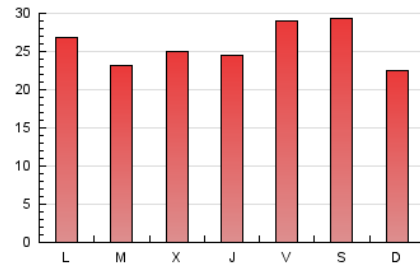

Pàgines (x 100)