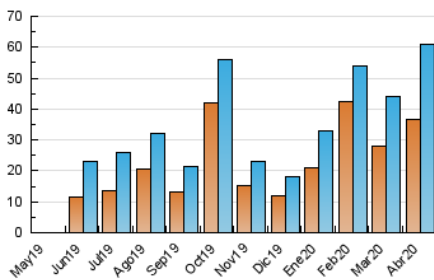

4.3 Per mesos

N. únics / Visites (x 1000)