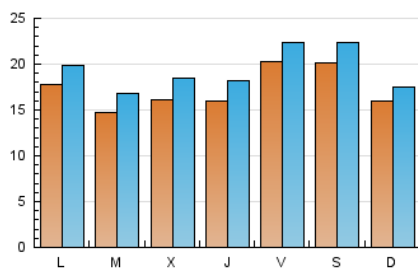

4. Gràfiques (Nacional)

4.1 Per dia de la setmana (promig)

N. únics / Visites (x 100)