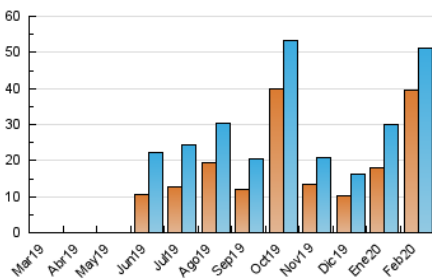

4.3 Per mesos

N. únics / Visites (x 1000)