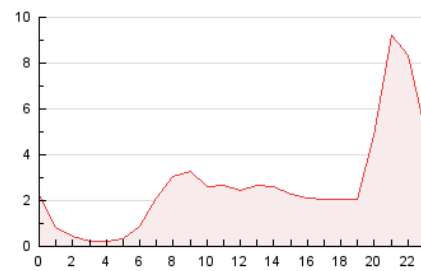

2. Seccions (Nacional)

	PÀGINES	%
HOME	4.934	7.62 %
RESTA	59.799	92.38 %

3. Per dia del mes (Nacional)

Dia	N. únics	Visites	Pàgines	Dia	N. únics	Visites	Pàgines	Dia	N. únics	Visites	Pàgines
1	233	261	379	11	1.116	1.242	1.944	21	620	701	1.051
2	323	357	455	12	1.811	2.075	3.333	22	393	423	528
3	632	699	931	13	778	867	1.346	23	546	602	805
4	680	773	1.053	14	431	517	838	24	913	1.010	1.394
5	880	969	1.288	15	313	359	515	25	781	892	1.269
6	493	564	799	16	16.246	16.607	19.459	26	606	689	991
7	1.010	1.188	1.651	17	11.480	12.155	14.086	27	514	580	823
8	582	624	760	18	1.858	2.057	2.617	28	482	544	744
9	621	676	817	19	1.125	1.296	1.714	29	296	332	460
10	715	807	1.174	20	1.011	1.153	1.509				

4. Gràfiques (Nacional)

4.1 Per dia de la setmana (promig)

N. únics / Visites (x 100)

Pàgines (x 100)

4.2 Per franja horària (promig)

Visites (x 1000)

Pàgines (x 1000)

4.3 Per mesos