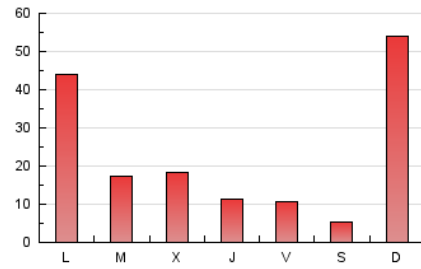

Pàgines (x 100)