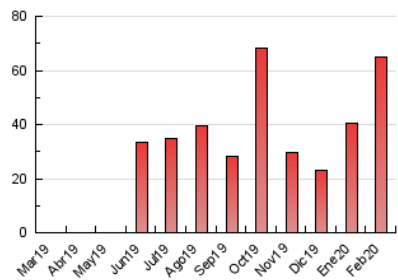

Pàgines (x 1000)