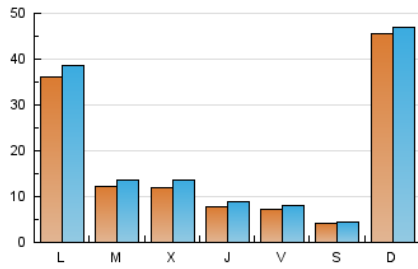

4. Gràfiques (Nacional i Internacional)

4.1 Per dia de la setmana (promig)

N. únics / Visites (x 100)