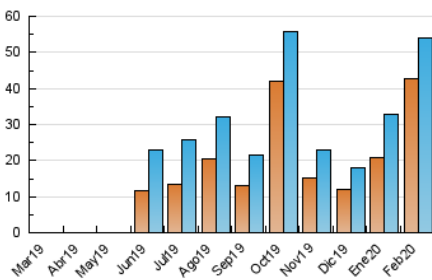

4.3 Per mesos

N. únics / Visites (x 1000)