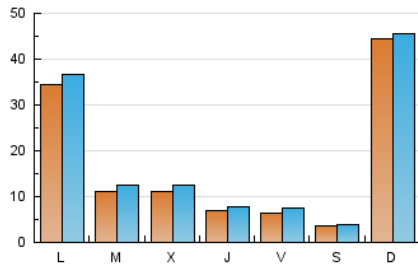

4. Gràfiques (Nacional)

4.1 Per dia de la setmana (promig)

N. únics / Visites (x 100)