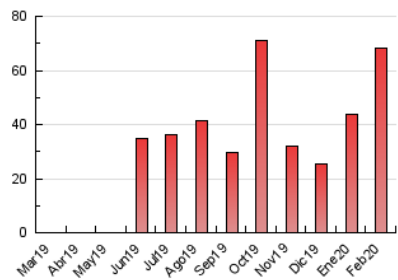

Pàgines (x 1000)