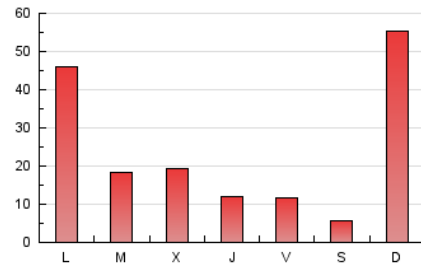

Pàgines (x 100)