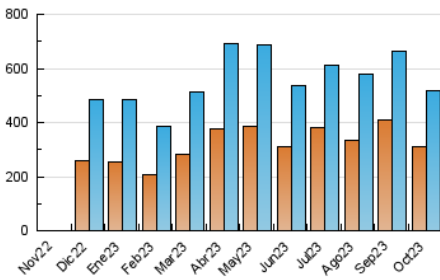

2. Secciones (Nacional)

	PAGINAS	%
HOME	0	0 %
RESTO	766.642	100.00 %

3. Por día del mes (Nacional)

Día	N. únicos	Visitas	Páginas	Día	N. únicos	Visitas	Páginas	Día	N. únicos	Visitas	Páginas
1	17.885	21.254	31.294	11	16.643	19.576	29.478	21	12.975	14.339	20.117
2	15.388	18.862	28.141	12	18.808	21.796	31.678	22	13.402	15.810	21.998
3	14.704	17.526	26.917	13	16.210	17.726	26.183	23	14.866	17.570	25.679
4	12.240	14.653	22.326	14	12.721	14.934	21.282	24	13.704	16.590	24.727
5	11.199	14.049	21.205	15	12.700	14.949	23.029	25	13.454	15.813	24.185
6	12.343	15.497	23.237	16	13.248	16.061	23.849	26	13.258	15.119	23.862
7	12.538	15.667	23.434	17	10.314	13.286	20.580	27	14.878	17.333	24.733
8	13.024	16.340	25.366	18	12.612	14.785	22.255	28	12.925	15.015	21.324
9	9.429	11.933	19.044	19	11.695	14.075	20.951	29	21.537	24.349	34.281
10	14.638	17.321	25.912	20	17.293	19.489	27.190	30	15.610	18.193	27.496
								31	15.162	18.184	24.889

4. Gráficas (Nacional)

4.1 Por día de la semana (promedio)

N. únicos / Visitas (x 100)

Páginas (x 100)

4.2 Por franja horaria (promedio)

Visitas_ (x 1000)

Páginas (x 1000)

4.3 Por meses

N. únicos / Visitas (x 1000)

Páginas (x 1000)

5. Observaciones

Este Medio Electrónico de Comunicación ha sido medido por la herramienta Google Analytics de Google (GA4)

6. Definiciones básicas (Para más información ver Normas Técnicas para el Control de los Medios Electrónicos de Comunicación)

Visita:

Una secuencia ininterrumpida de páginas servidas a un usuario válido. Si dicho usuario no realiza peticiones de páginas en un periodo de tiempo (30 min) la siguiente petición constituirá el inicio de una nueva visita.