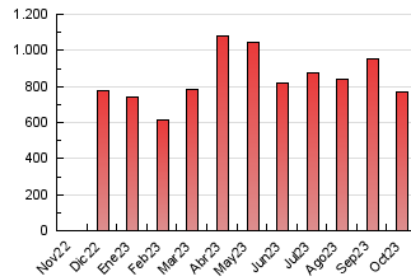

2. Secciones (Nacional)

	PAGINAS	%
HOME	0	0 %
RESTO	766.642	100.00 %

3. Por día del mes (Nacional)

Día	N. únicos	Visitas	Páginas	Día	N. únicos	Visitas	Páginas	Día	N. únicos	Visitas	Páginas
1	17.885	21.254	31.294	11	16.643	19.576	29.478	21	12.975	14.339	20.117
2	15.388	18.862	28.141	12	18.808	21.796	31.678	22	13.402	15.810	21.998
3	14.704	17.526	26.917	13	16.210	17.726	26.183	23	14.866	17.570	25.679
4	12.240	14.653	22.326	14	12.721	14.934	21.282	24	13.704	16.590	24.727
5	11.199	14.049	21.205	15	12.700	14.949	23.029	25	13.454	15.813	24.185
6	12.343	15.497	23.237	16	13.248	16.061	23.849	26	13.258	15.119	23.862
7	12.538	15.667	23.434	17	10.314	13.286	20.580	27	14.878	17.333	24.733
8	13.024	16.340	25.366	18	12.612	14.785	22.255	28	12.925	15.015	21.324
9	9.429	11.933	19.044	19	11.695	14.075	20.951	29	21.537	24.349	34.281
10	14.638	17.321	25.912	20	17.293	19.489	27.190	30	15.610	18.193	27.496
								31	15.162	18.184	24.889

4. Gráficas (Nacional)

4.1 Por día de la semana (promedio)

N. únicos / Visitas (x 100)

Páginas (x 100)

4.2 Por franja horaria (promedio)

Visitas_ (x 1000)

Páginas (x 1000)

4.3 Por meses

N. únicos / Visitas (x 1000)

Páginas (x 1000)

5. Observaciones

Este Medio Electrónico de Comunicación ha sido medido por la herramienta Google Analytics de Google (GA4)

6. Definiciones básicas (Para más información ver Normas Técnicas para el Control de los Medios Electrónicos de Comunicación)

Visita:

Una secuencia ininterrumpida de páginas servidas a un usuario válido. Si dicho usuario no realiza peticiones de páginas en un periodo de tiempo (30 min) la siguiente petición constituirá el inicio de una nueva visita.