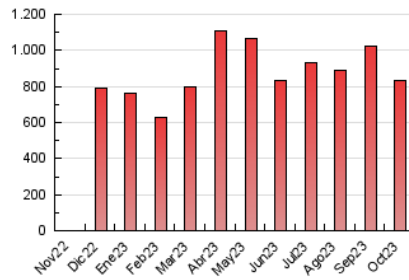

Páginas (x 1000)