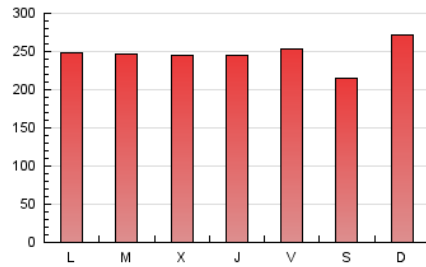

1. Cifras totales y promedios (Nacional)

MES - AÑO	NAVEGADORES UNICOS	VISITAS	PAGINAS
Octubre - 2023	311.582	518.094	766.642
PROMEDIO DIARIO	14.110	16.713	24.730
PROMEDIO LUNES-VIERNES	13.986	16.611	24.751
PROMEDIO SABADO-DOMINGO	14.412	16.962	24.681
PAGINAS / VISITAS	1,48		
DURACION MEDIA VISITAS	0:01:56		
TIEMPO INTERACCIÓN MEDIO	0:01:11		

2. Secciones (Nacional)

	PAGINAS	%
HOME	0	0 %
RESTO	766.642	100.00 %

3. Por día del mes (Nacional)

Día	N. únicos	Visitas	Páginas	Día	N. únicos	Visitas	Páginas	Día	N. únicos	Visitas	Páginas
1	17.885	21.254	31.294	11	16.643	19.576	29.478	21	12.975	14.339	20.117
2	15.388	18.862	28.141	12	18.808	21.796	31.678	22	13.402	15.810	21.998
3	14.704	17.526	26.917	13	16.210	17.726	26.183	23	14.866	17.570	25.679
4	12.240	14.653	22.326	14	12.721	14.934	21.282	24	13.704	16.590	24.727
5	11.199	14.049	21.205	15	12.700	14.949	23.029	25	13.454	15.813	24.185
6	12.343	15.497	23.237	16	13.248	16.061	23.849	26	13.258	15.119	23.862
7	12.538	15.667	23.434	17	10.314	13.286	20.580	27	14.878	17.333	24.733
8	13.024	16.340	25.366	18	12.612	14.785	22.255	28	12.925	15.015	21.324
9	9.429	11.933	19.044	19	11.695	14.075	20.951	29	21.537	24.349	34.281
10	14.638	17.321	25.912	20	17.293	19.489	27.190	30	15.610	18.193	27.496
								31	15.162	18.184	24.889

4. Gráficas (Nacional)

4.1 Por día de la semana (promedio)

N. únicos / Visitas (x 100)

Páginas (x 100)

4.2 Por franja horaria (promedio)

Visitas_ (x 1000)

Páginas (x 1000)

4.3 Por meses