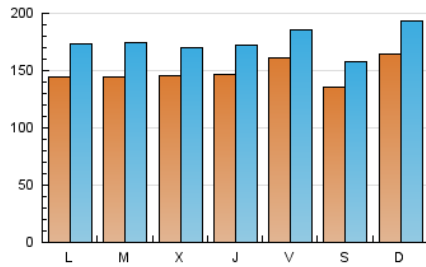

1. Cifras totales y promedios (Nacional e Internacional)

MES - AÑO	NAVEGADORES UNICOS	VISITAS	PAGINAS
Octubre - 2023	333.340	544.345	831.214
PROMEDIO DIARIO	14.906	17.560	26.813
PROMEDIO LUNES-VIERNES	14.810	17.487	26.739
PROMEDIO SABADO-DOMINGO	15.141	17.736	26.996
PAGINAS / VISITAS	1,53		
DURACION MEDIA VISITAS	0:01:54		
TIEMPO INTERACCIÓN MEDIO	0:01:10		

2. Secciones (Nacional e Internacional)

	PAGINAS	%
HOME	0	0 %
RESTO	831.214	100.00 %

3. Por día del mes (Nacional e Internacional)

Día	N. únicos	Visitas	Páginas	Día	N. únicos	Visitas	Páginas	Día	N. únicos	Visitas	Páginas
1	18.576	22.108	32.293	11	17.380	20.273	30.546	21	13.733	15.088	21.058
2	16.083	19.530	29.167	12	19.691	22.740	33.087	22	14.080	16.587	22.936
3	15.257	18.225	27.883	13	17.118	18.684	29.615	23	15.777	18.577	26.983
4	12.713	15.256	23.154	14	13.404	15.662	22.200	24	14.625	17.581	25.953
5	11.922	14.677	22.252	15	13.373	15.687	23.901	25	14.350	16.735	25.437
6	12.991	16.262	24.228	16	13.830	16.780	24.860	26	14.302	16.217	25.208
7	13.080	16.294	24.279	17	11.185	14.221	21.756	27	15.898	18.486	26.227
8	13.594	16.960	26.315	18	13.577	15.842	25.851	28	14.012	16.025	34.527
9	10.341	12.530	33.156	19	12.675	15.117	22.307	29	22.413	25.213	35.451
10	15.199	18.061	26.870	20	18.381	20.647	28.721	30	16.448	19.024	28.731
								31	16.068	19.256	26.262

4. Gráficas (Nacional e Internacional)

4.1 Por día de la semana (promedio)

N. únicos / Visitas (x 100)

Páginas (x 100)

4.2 Por franja horaria (promedio)

Visitas_ (x 1000)

Páginas (x 1000)

4.3 Por meses