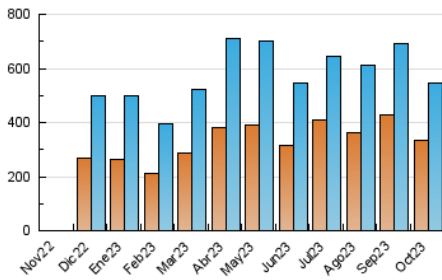

4.2 Por franja horaria (promedio)

Visitas_ (x 1000)

Páginas (x 1000)

4.3 Por meses

N. únicos / Visitas (x 1000)