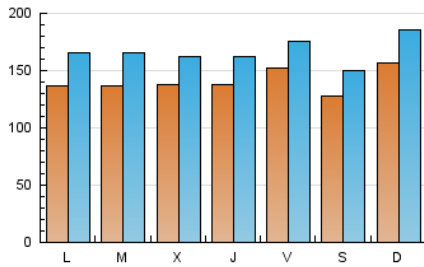

1. Cifras totales y promedios (Nacional)

MES - AÑO	NAVEGADORES UNICOS	VISITAS	PAGINAS
Octubre - 2023	311.582	518.094	766.642
PROMEDIO DIARIO	14.110	16.713	24.730
PROMEDIO LUNES-VIERNES	13.986	16.611	24.751
PROMEDIO SABADO-DOMINGO	14.412	16.962	24.681
PAGINAS / VISITAS	1,48		
DURACION MEDIA VISITAS	0:01:56		
TIEMPO INTERACCIÓN MEDIO	0:01:11		

2. Secciones (Nacional)

	PAGINAS	%
HOME	0	0 %
RESTO	766.642	100.00 %

3. Por día del mes (Nacional)

Día	N. únicos	Visitas	Páginas	Día	N. únicos	Visitas	Páginas	Día	N. únicos	Visitas	Páginas
1	17.885	21.254	31.294	11	16.643	19.576	29.478	21	12.975	14.339	20.117
2	15.388	18.862	28.141	12	18.808	21.796	31.678	22	13.402	15.810	21.998
3	14.704	17.526	26.917	13	16.210	17.726	26.183	23	14.866	17.570	25.679
4	12.240	14.653	22.326	14	12.721	14.934	21.282	24	13.704	16.590	24.727
5	11.199	14.049	21.205	15	12.700	14.949	23.029	25	13.454	15.813	24.185
6	12.343	15.497	23.237	16	13.248	16.061	23.849	26	13.258	15.119	23.862
7	12.538	15.667	23.434	17	10.314	13.286	20.580	27	14.878	17.333	24.733
8	13.024	16.340	25.366	18	12.612	14.785	22.255	28	12.925	15.015	21.324
9	9.429	11.933	19.044	19	11.695	14.075	20.951	29	21.537	24.349	34.281
10	14.638	17.321	25.912	20	17.293	19.489	27.190	30	15.610	18.193	27.496
								31	15.162	18.184	24.889

4. Gráficas (Nacional)

4.1 Por día de la semana (promedio)

N. únicos / Visitas (x 100)

Páginas (x 100)

4.2 Por franja horaria (promedio)

Visitas_ (x 1000)

Páginas (x 1000)

4.3 Por meses